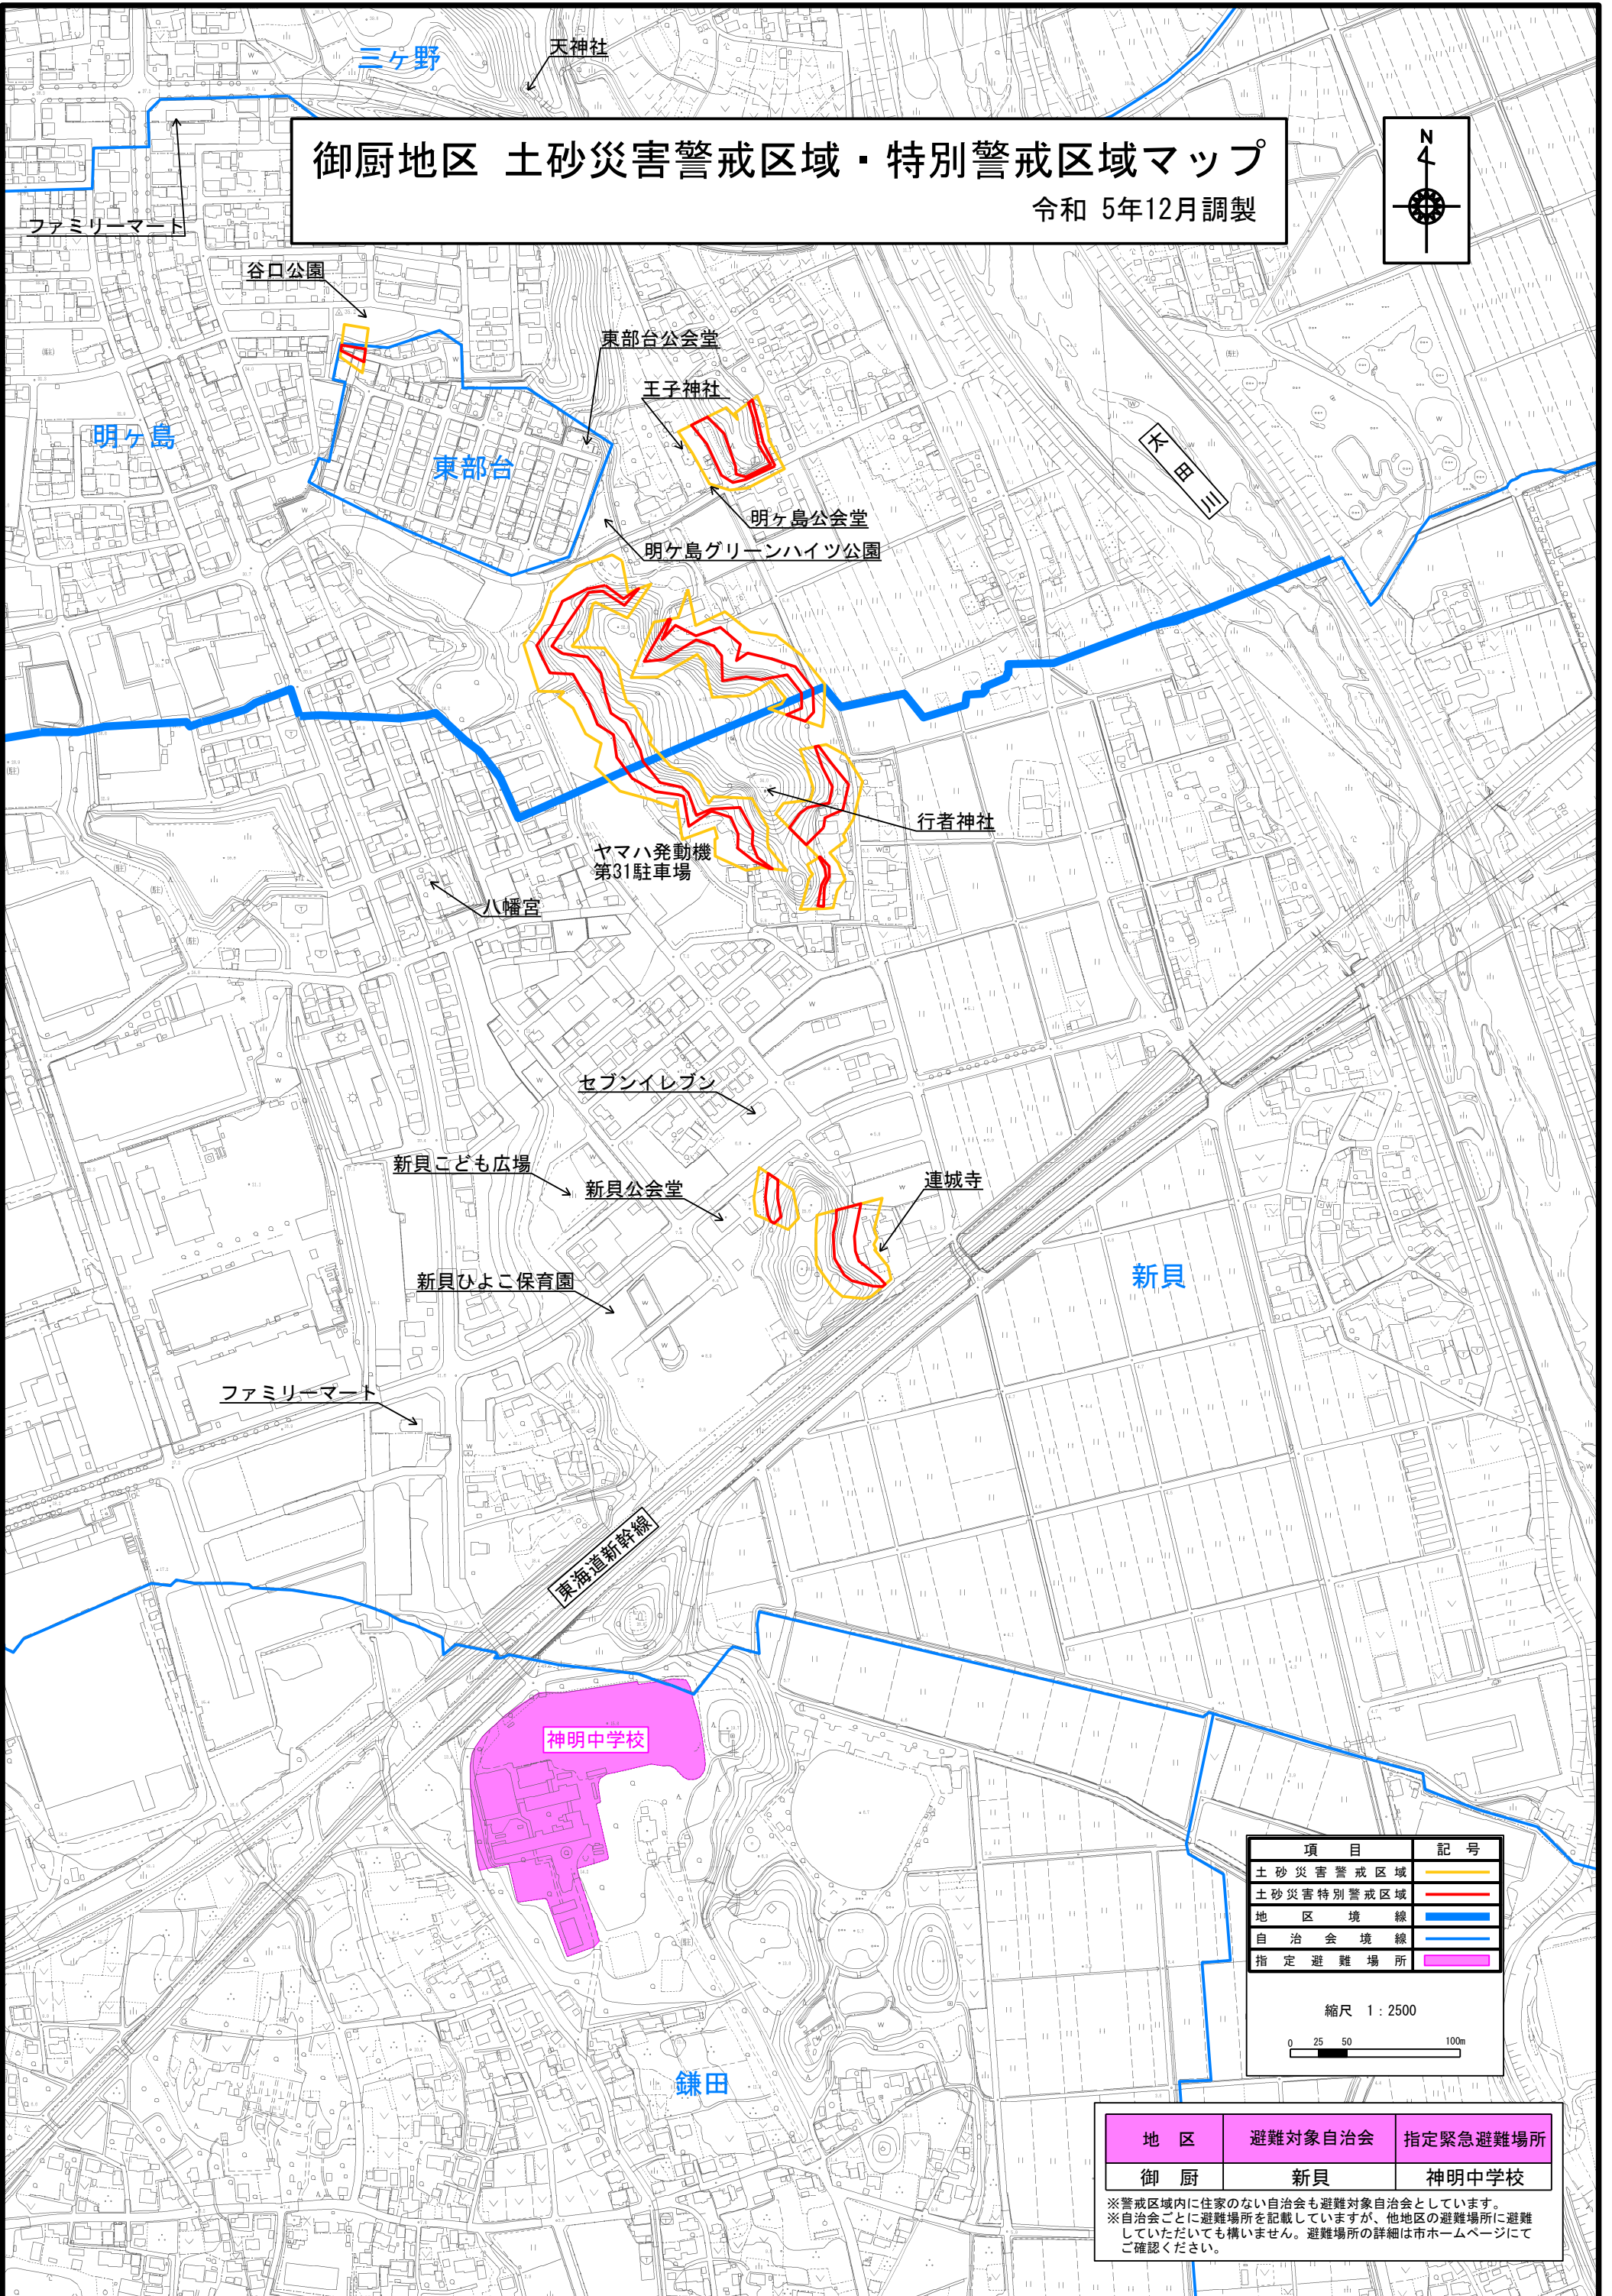

御厨地区 土砂災害警戒区域・特別警戒区域マップ

令和 5年12月調製

項目	記号
土砂災害警戒区域	黄色線
土砂災害特別警戒区域	赤線
地区境線	太い青線
自治会境線	細い青線
指定避難場所	ピンク塗り

縮尺 1 : 2500

地区	避難対象自治会	指定緊急避難場所
御厨	新貝	神明中学校

※警戒区域内に住家のない自治会も避難対象自治会としています。
 ※自治会ごとに避難場所を記載していますが、他地区の避難場所に避難していただいても構いません。避難場所の詳細は市ホームページにてご確認ください。