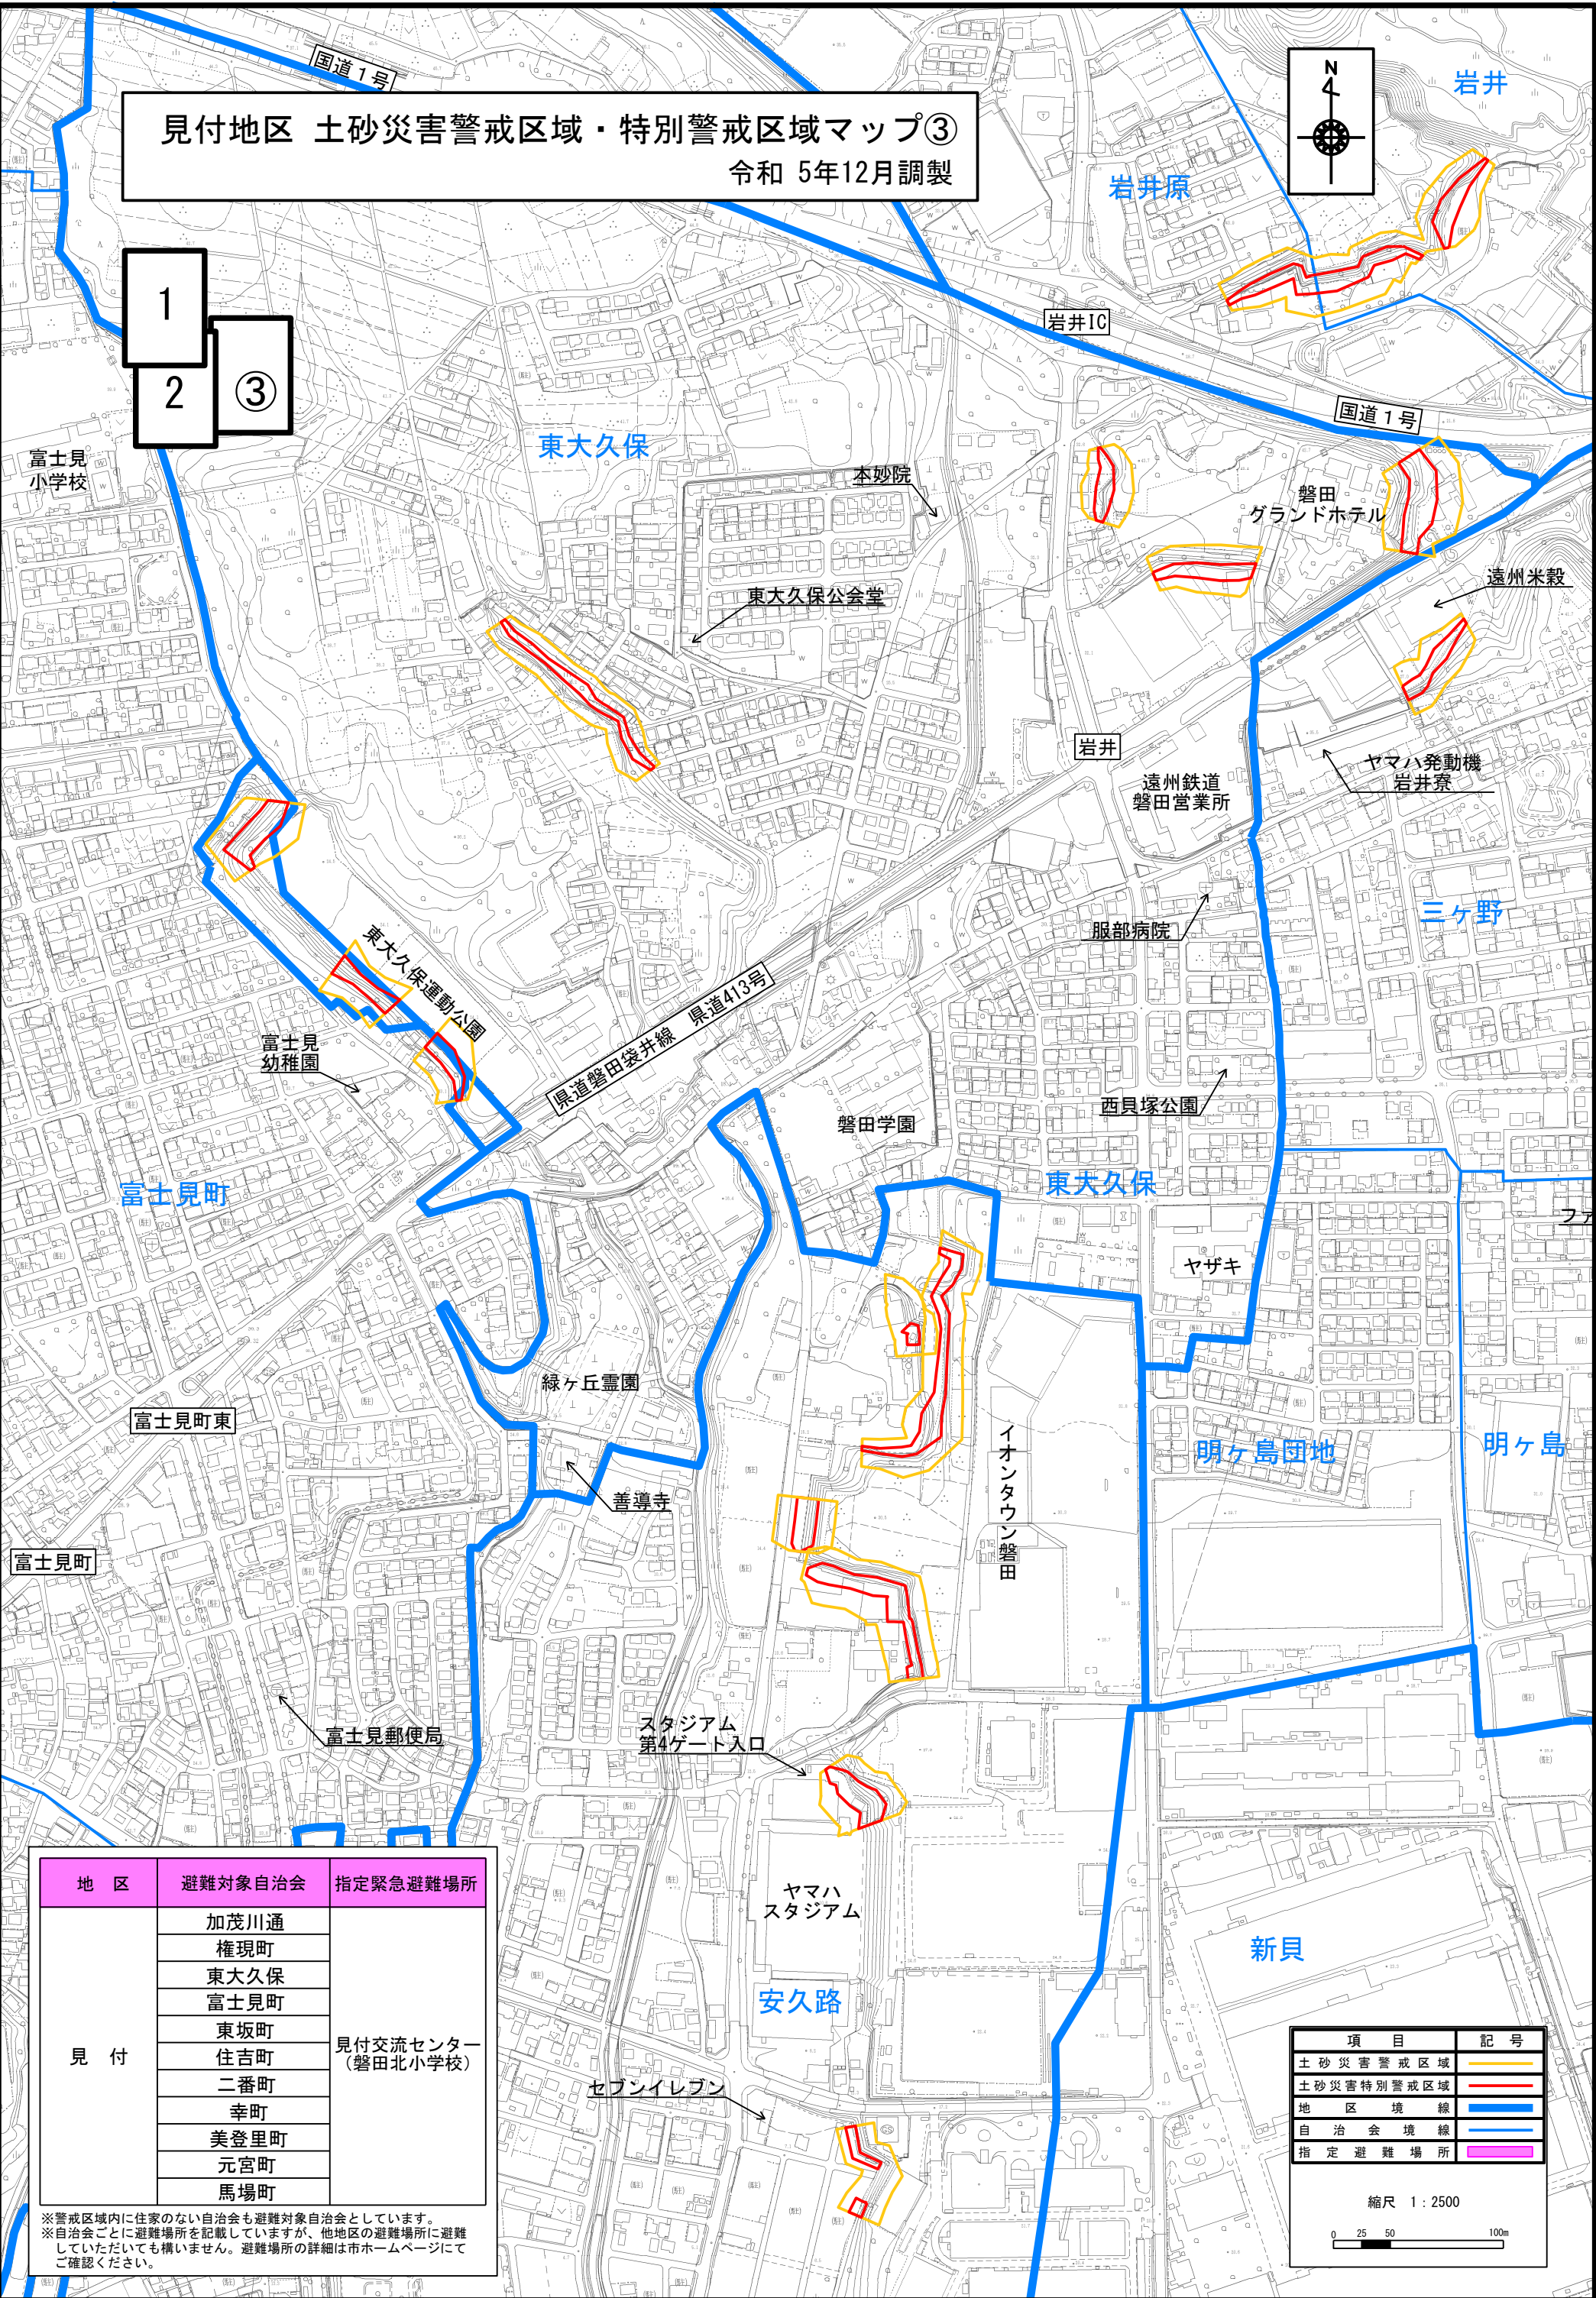

見付地区 土砂災害警戒区域・特別警戒区域マップ③

令和 5年12月調製

1
2
③

地区	避難対象自治会	指定緊急避難場所
見付	加茂川通	見付交流センター (磐田北小学校)
	権現町	
	東大久保	
	富士見町	
	東坂町	
	住吉町	
	二番町	
	幸町	
	美登里町	
	元宮町	
馬場町		

※警戒区域内に住家のない自治会も避難対象自治会としています。
 ※自治会ごとに避難場所を記載していますが、他地区の避難場所に避難していただくも構いません。避難場所の詳細は市ホームページにてご確認ください。

項目	記号
土砂災害警戒区域	黄色の線
土砂災害特別警戒区域	赤色の線
地区境線	青い線
自治会境線	濃い青い線
指定避難場所	ピンク色の正方形

縮尺 1 : 2500