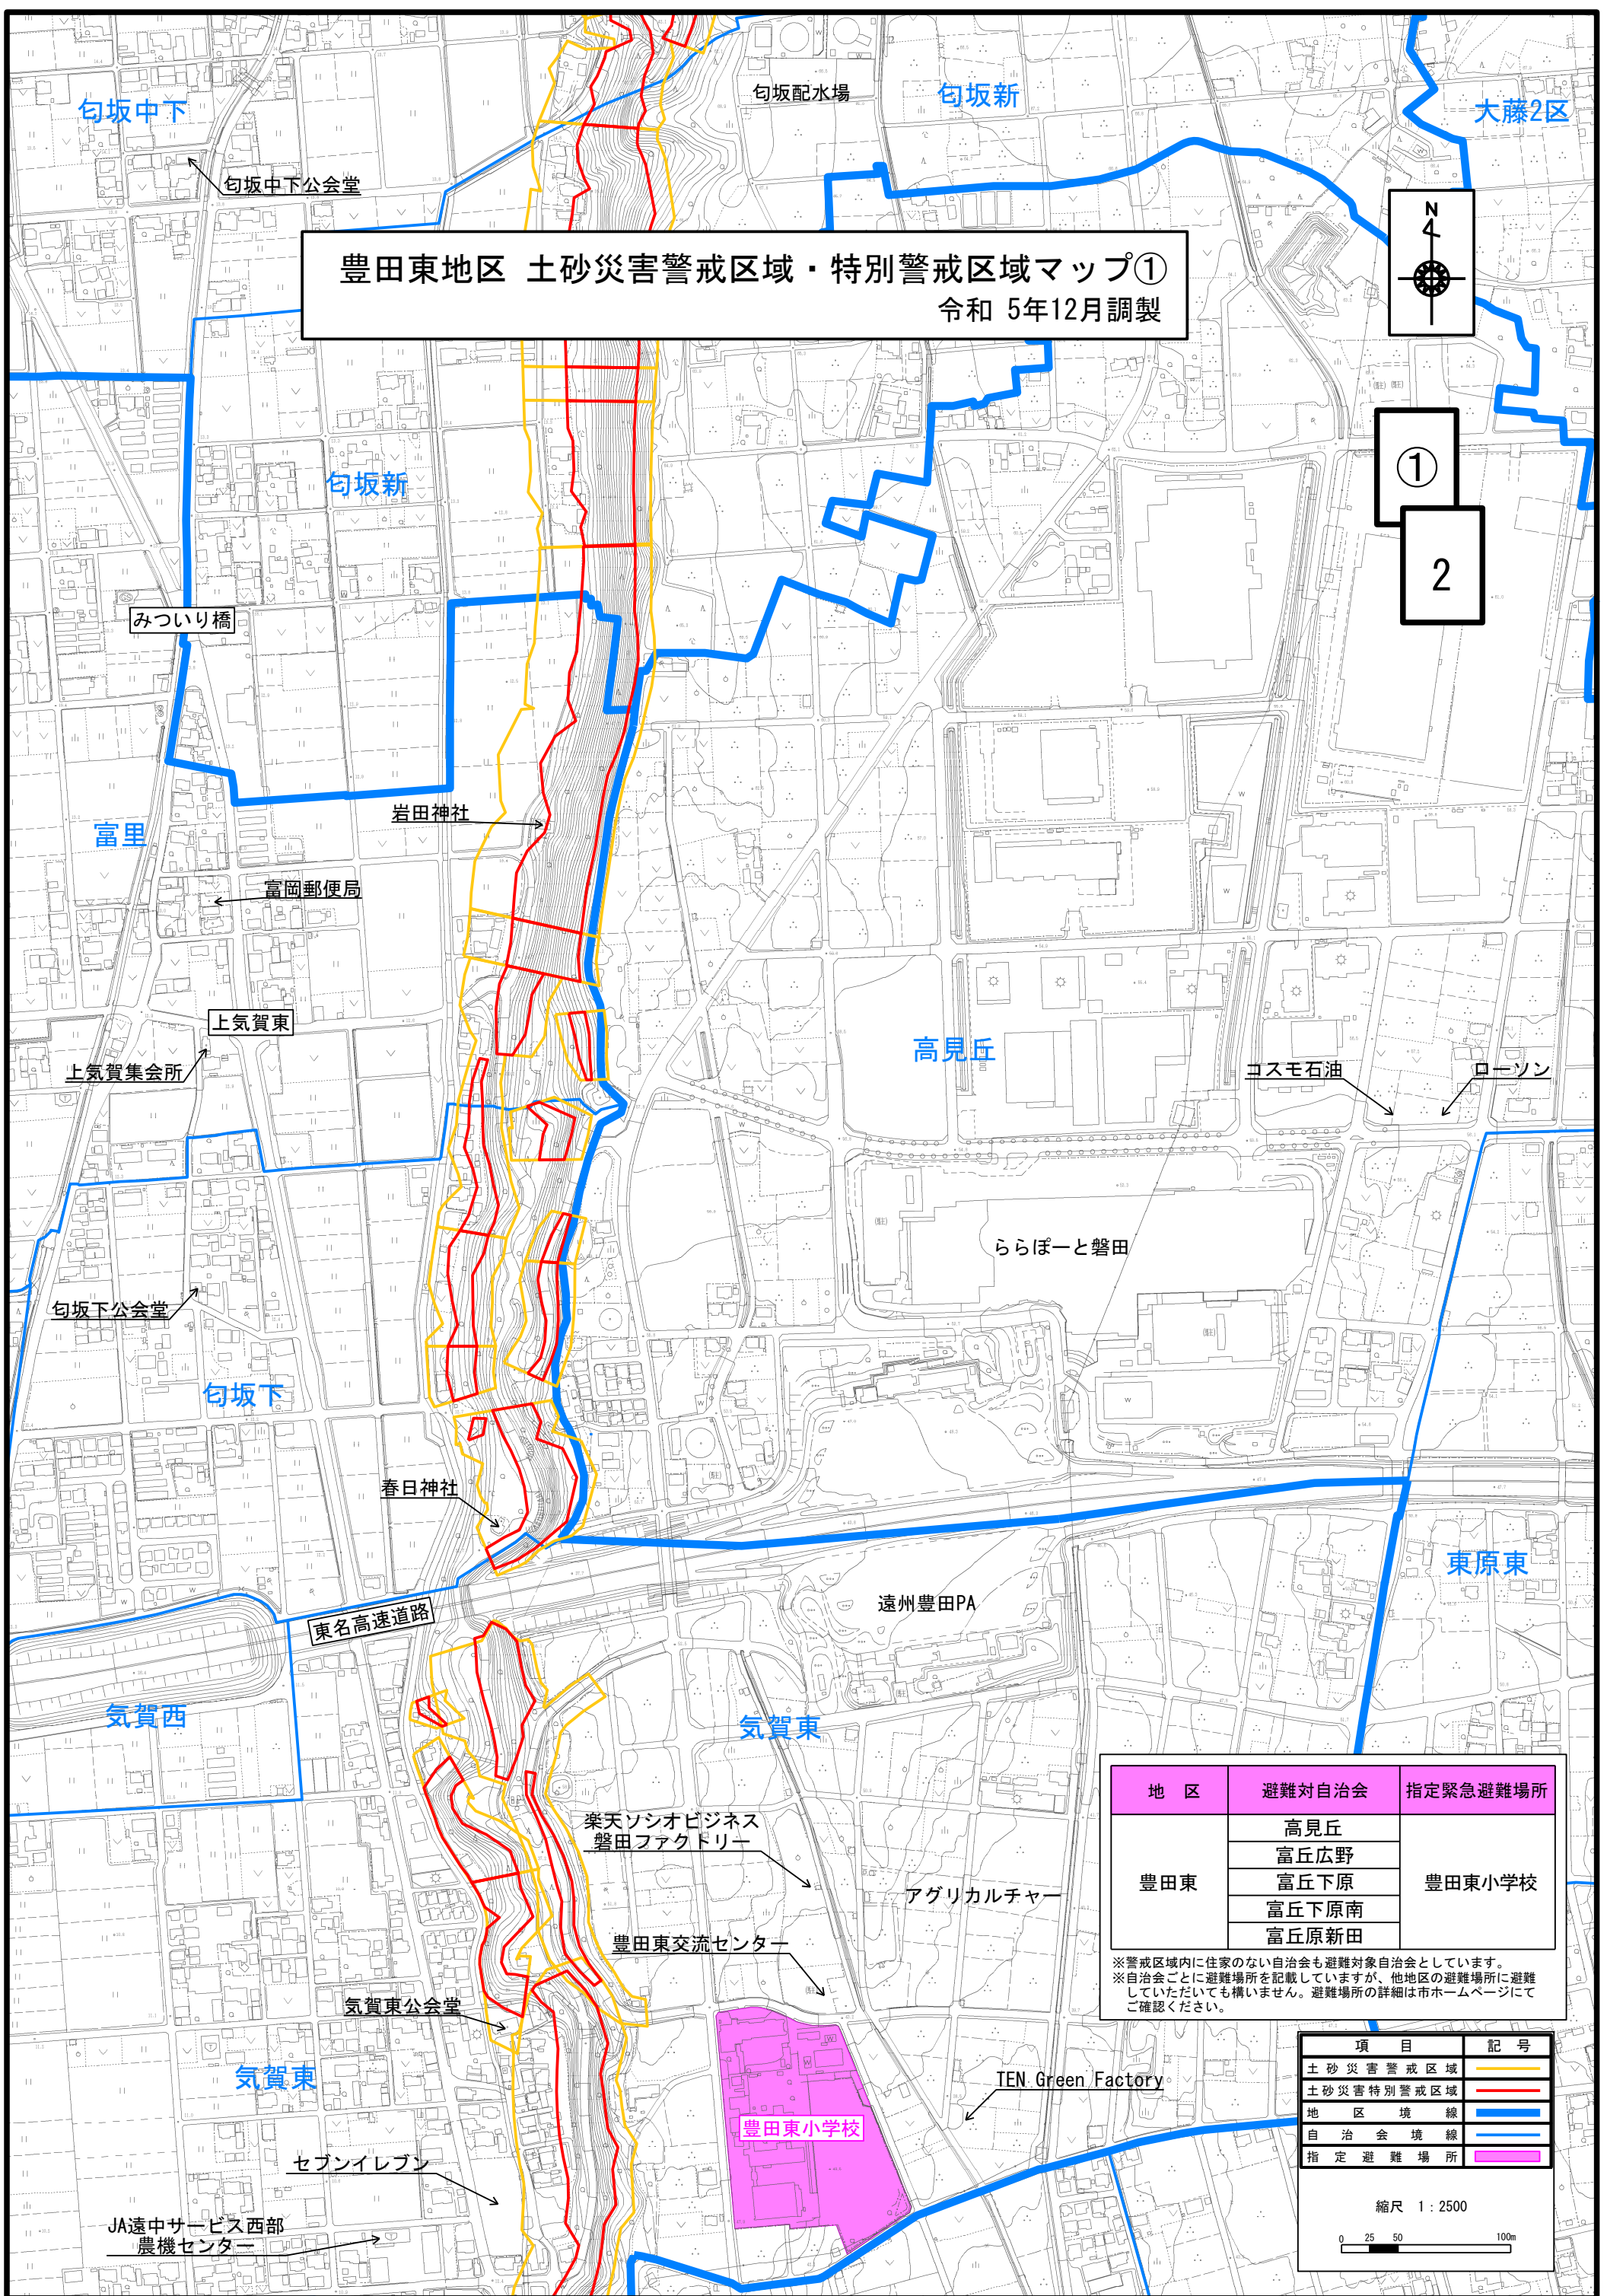

豊田東地区 土砂災害警戒区域・特別警戒区域マップ①
令和 5年12月調製

①
2

地区	避難対自治会	指定緊急避難場所
豊田東	高見丘	豊田東小学校
	富丘広野	
	富丘下原	
	富丘原新田	

※警戒区域内に住家のない自治会も避難対象自治会としています。
※自治会ごとに避難場所を記載していますが、他地区の避難場所に避難していただいても構いません。避難場所の詳細は市ホームページにてご確認ください。

項目	記号
土砂災害警戒区域	黄色線
土砂災害特別警戒区域	赤線
地区境線	青線
自治会境線	太青線
指定避難場所	紫塗り

縮尺 1 : 2500

匂坂中下

匂坂中下公会堂

匂坂配水場

匂坂新

大藤2区

匂坂新

みつり橋

ららぽーと磐田

匂坂下公会堂

匂坂下

春日神社

東原東

東名高速道路

遠州豊田PA

気賀西