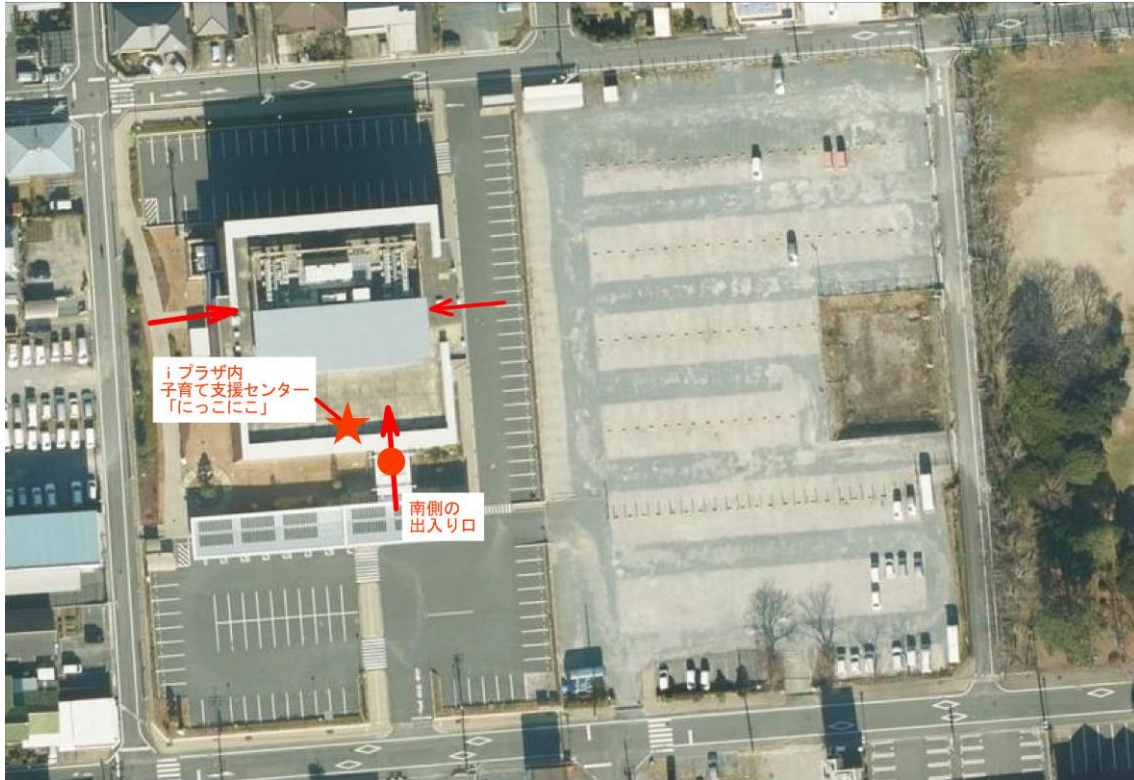

# 子育て支援センター「にっこにこ」

## ○施設案内図

「i プラザ（総合健康福祉会館）」の1階にあります。

駐車場は北・南・東側にあります。（コンクリート舗装されている部分）

## ○南側の出入り口

出入口は3箇所あります。i プラザの南側の出入り口から入って  
すぐ左側にあるお部屋が「にっこにこ」です。（地図上の★の位置）  
場所がわからなければ、お気軽に職員へ、お問い合わせください♪