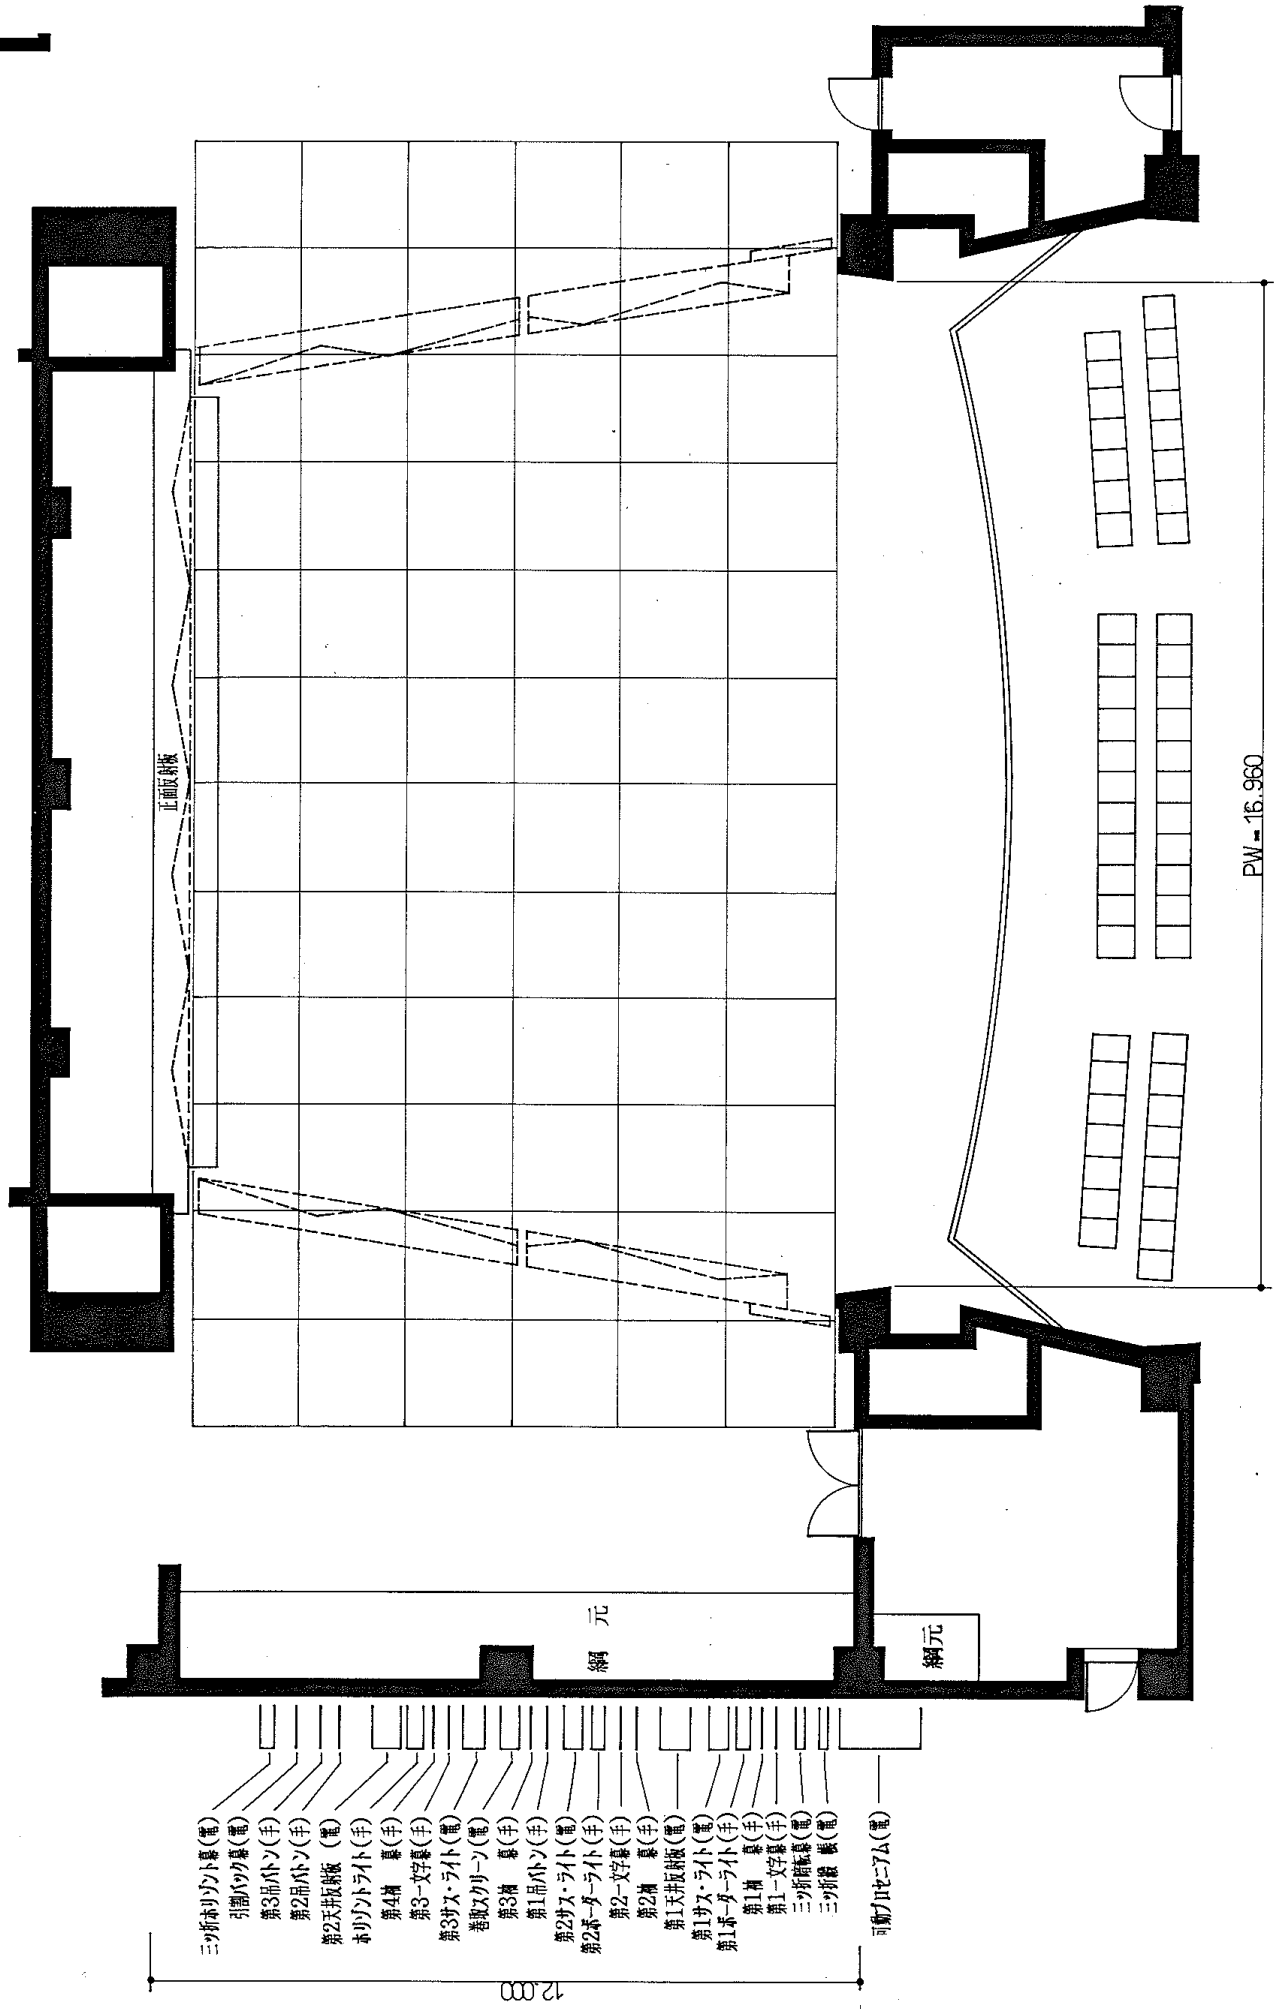

# 舞台平面図

- 三ツ折ホリゾン小幕(電)
- 引掛バツ幕(電)
- 第3品バトン(手)
- 第2品バトン(手)
- 第2天井板新板(電)
- ホリゾンライト(手)
- 第4層 幕(手)
- 第3-文字幕(手)
- 第3サス・ライト(電)
- 巻取スクリーン(電)
- 第3層 幕(手)
- 第1品バトン(手)
- 第2サス・ライト(電)
- 第2番-タ-ライト(手)
- 第2-文字幕(手)
- 第2層 幕(手)
- 第1天井板新板(電)
- 第1サス・ライト(電)
- 第1番-タ-ライト(手)
- 第1層 幕(手)
- 第1-文字幕(手)
- 三ツ折板幕(電)
- 三ツ折假 幕(電)