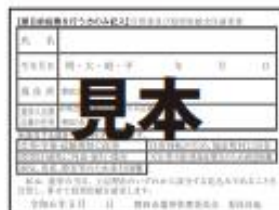

裏面

入場整理券がお手元に届いていなくても投票することができます。

期日前投票

投票日当日、仕事や旅行、冠婚葬祭等の予定がある場合には、事前に投票することができます。

入場整理券が届いている場合は、入場整理券裏面の「宣誓書及び投票用紙交付請求書」に必要事項を記入の上、期日前投票所へお越しください。

投票事由への〇付けが不要となり、より簡単になりました。

期日前投票については、居住されている地区に関係なく、市内のどの会場でも投票することができます。なお、今回は、商業施設での期日前投票は行いません。

●磐田市役所本庁舎

磐田市役所 本庁舎1階第1会議室 (国府台3-1)	5月10日(金) ～5月25日(土)	午前8時30分 ～午後8時

●各支所

福田支所(福田400)	5月21日(火) ～5月25日(土) ※開始時間が本庁舎と異なります	午前8時30分 ～午後8時
電洋支所(岡729-1)		
豊田支所(上新屋304)		
豊岡支所(下野部48)