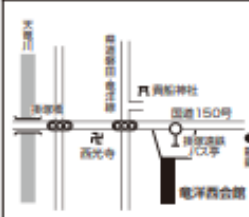

第22投票区・投票所

磐田市厚生会館

前野、新島、長須賀、刑部島

磐田市刑部島358

第28投票区・投票所

福田健康福祉会館

鮫島、浜部、堀新田、一色、清庵新田、太郎島新田、南田、長池

磐田市宇兵衛新田186-1

第29投票区・投票所

福田南交流センター

7番組、15番組、石田組、中島新町

磐田市福田5489-2

第30投票区・投票所

竜洋西小学校体育館

掛塚本町、十郎島、川袋、野崎、内名、吹上、豊岡団地

磐田市川袋1900

第31投票区・投票所

竜洋西会館

掛塚砂町、掛塚中町、掛塚田町、掛塚大当町、掛塚横町、掛塚新町、掛塚蟹町、掛塚東町、白羽、白寿園

磐田市白羽8-1

第32投票区・投票所

竜洋東小学校体育館

駒場、岡、西平松、中平松、飛平松、東平松、海老島、竜洋稗原、大中瀬、小中瀬、南平松、請負新田

磐田市中平松23