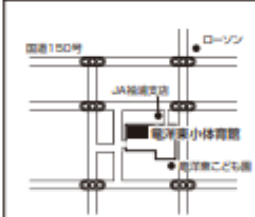

第31投票区・投票所

竜洋西会館

掛塚砂町、掛塚中町、掛塚田町、掛塚大当町、掛塚横町、掛塚新町、掛塚蟹町、掛塚東町、白羽、白寿園

磐田市白羽8-1

第32投票区・投票所

竜洋東小学校体育館

駒場、岡、西平松、中平松、飛平松、東平松、海老島、竜洋稗原、大中瀬、小中瀬、南平松、請負新田

磐田市中平松23