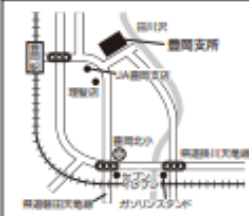

第40投票区・投票所

聖隷こども園こうのとり豊田

中田、気子島、笹原島、海老塚、赤池、下本郷、上本郷、ジェイハイム豊田本郷

磐田市下本郷1055

第41投票区・投票所

豊岡支所

神田、栗下、本村、太郎島、田川、川原、亀井戸、大湊地、合代島上、合代島下、新聞、雇用促進住宅

磐田市下野部48