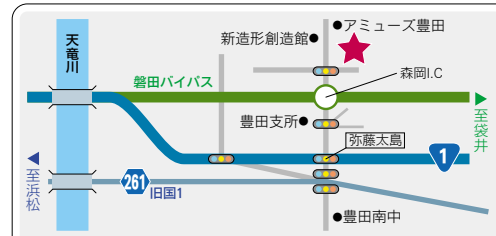

開館時間
【火~日】9:30~18:00
※毎週月曜日、年末年始、第4水曜日、祝日、蔵書点検期間は休館
〒437-1203 磐田市福田1552-1
☎58-3300

竜洋図書館
(旧竜洋町立図書館)

掛塚港・天竜川などに関する郷土資料、楽譜を中心とした音楽関係の資料、昆虫や植物関係の資料が充実。

図書:約120,000冊 AV資料:約7,000点

開館時間
【火~日】9:30~18:00
※毎週月曜日、年末年始、第4水曜日、祝日、蔵書点検期間は休館
〒438-0231 磐田市豊岡6605-3
☎66-7788