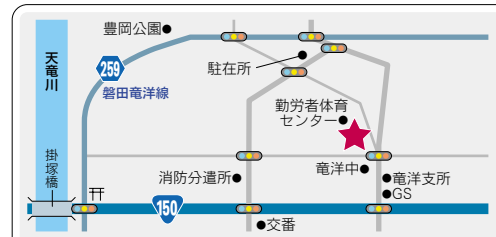

竜洋図書館
(旧竜洋町立図書館)

掛塚港・天竜川などに関する郷土資料、楽譜を中心とした音楽関係の資料、昆虫や植物関係の資料が充実。

図書:約120,000冊 AV資料:約7,000点

開館時間
【火~日】9:30~18:00
※毎週月曜日、年末年始、第4水曜日、祝日、蔵書点検期間は休館
〒438-0231 磐田市豊岡6605-3
☎66-7788