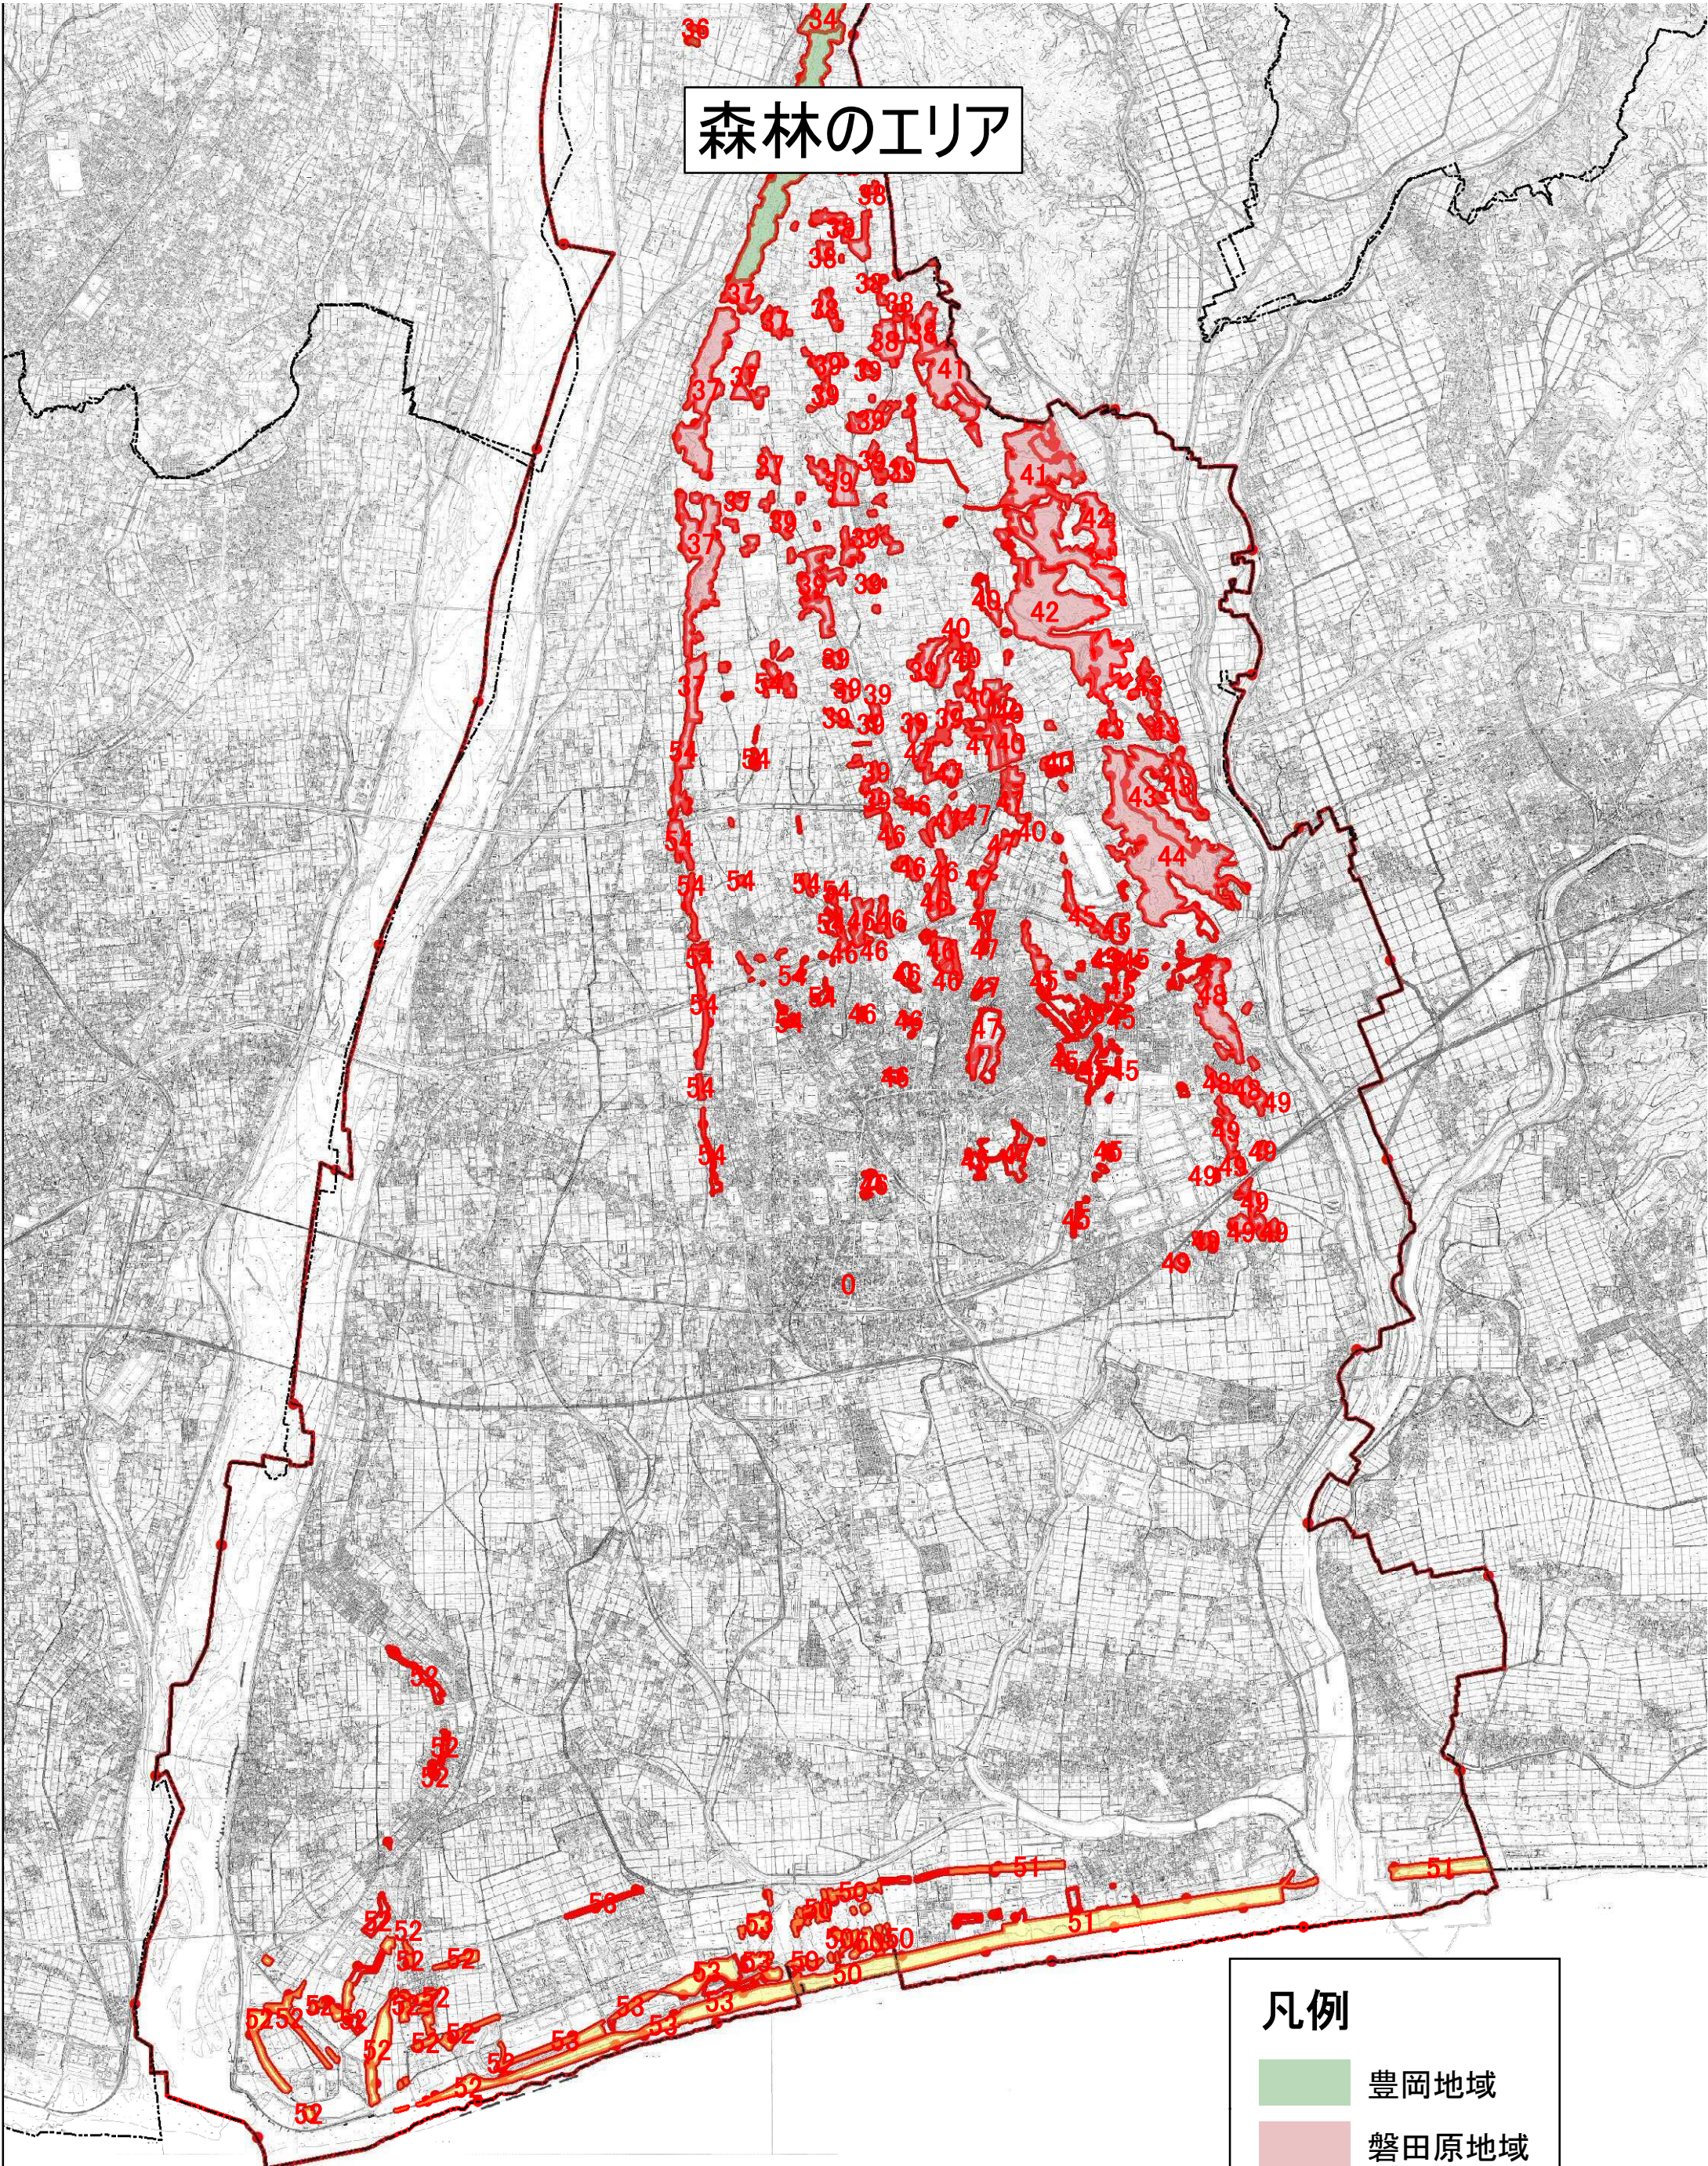

森林のエリア

凡例

- 豊岡地域
- 磐田原地域
- 海岸地域

0 500 1,000 2,000メートル

1:50,000

森林のエリア

凡例

- 豊岡地域
- 磐田原地域
- 海岸地域