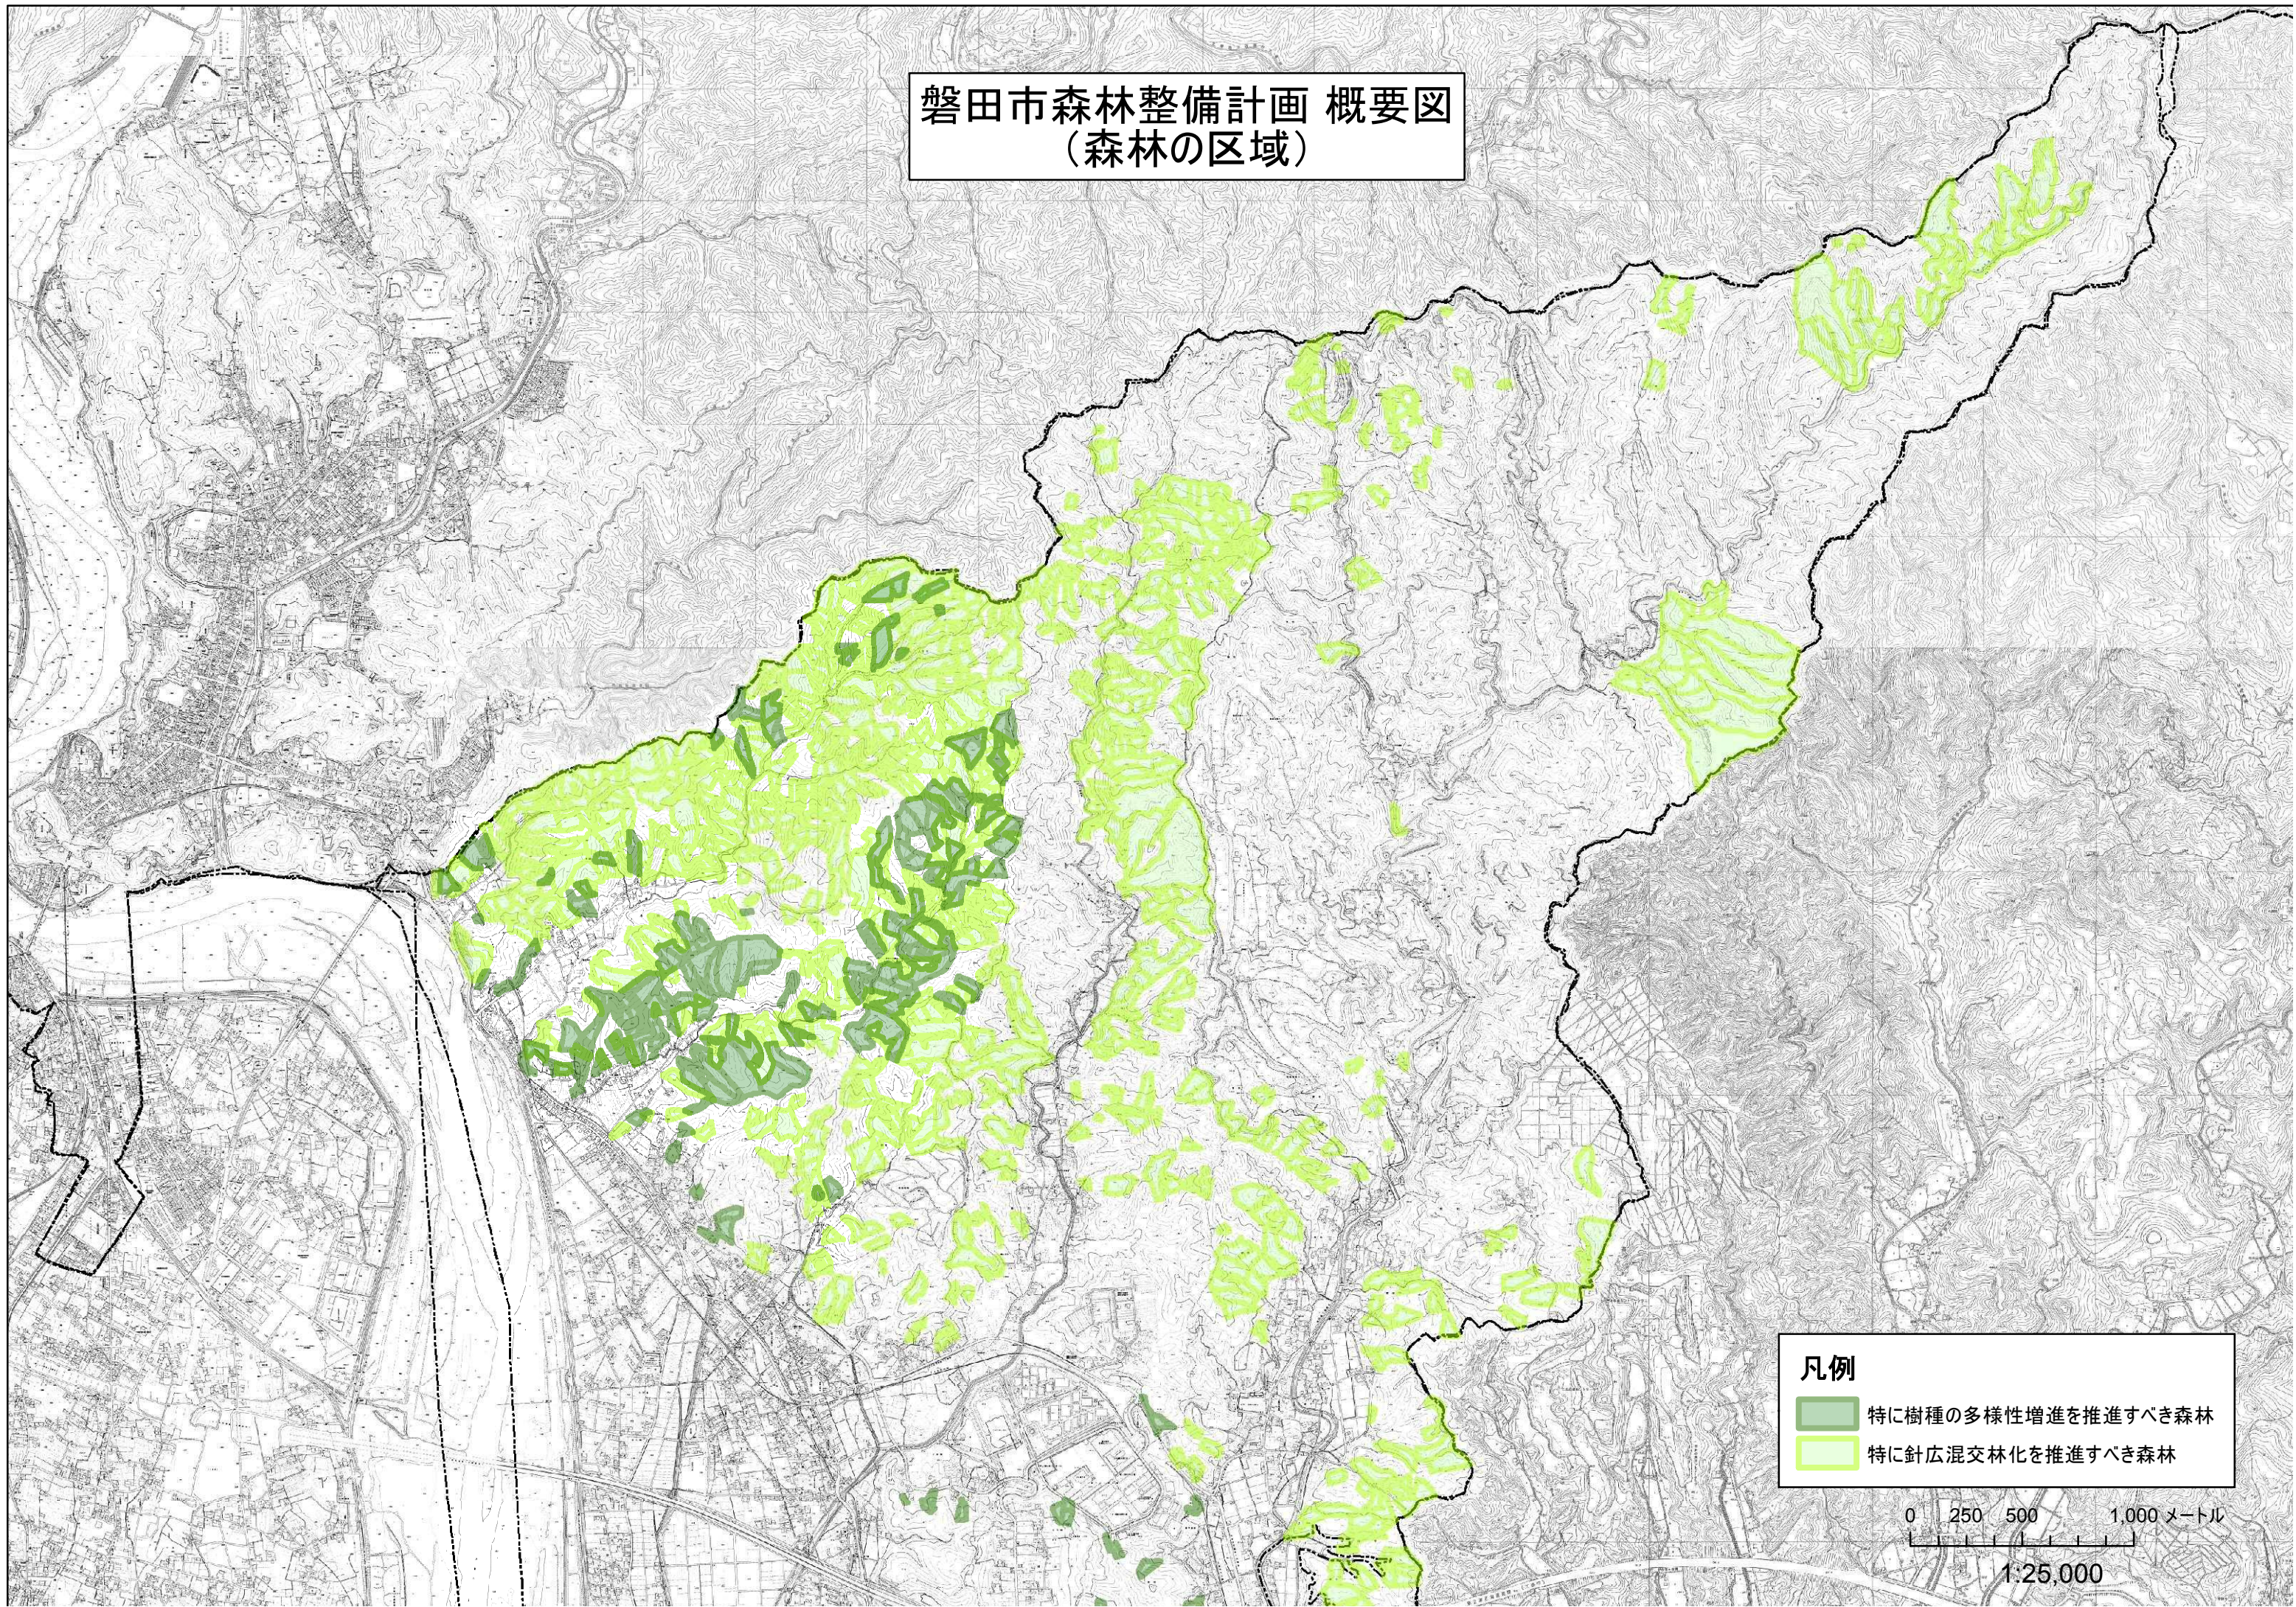

磐田市森林整備計画 概要図
(森林の区域)

凡例

- 特に樹種の多様性増進を推進すべき森林
- 特に針広混交林化を推進すべき森林

0 250 500 1,000メートル
1:25,000