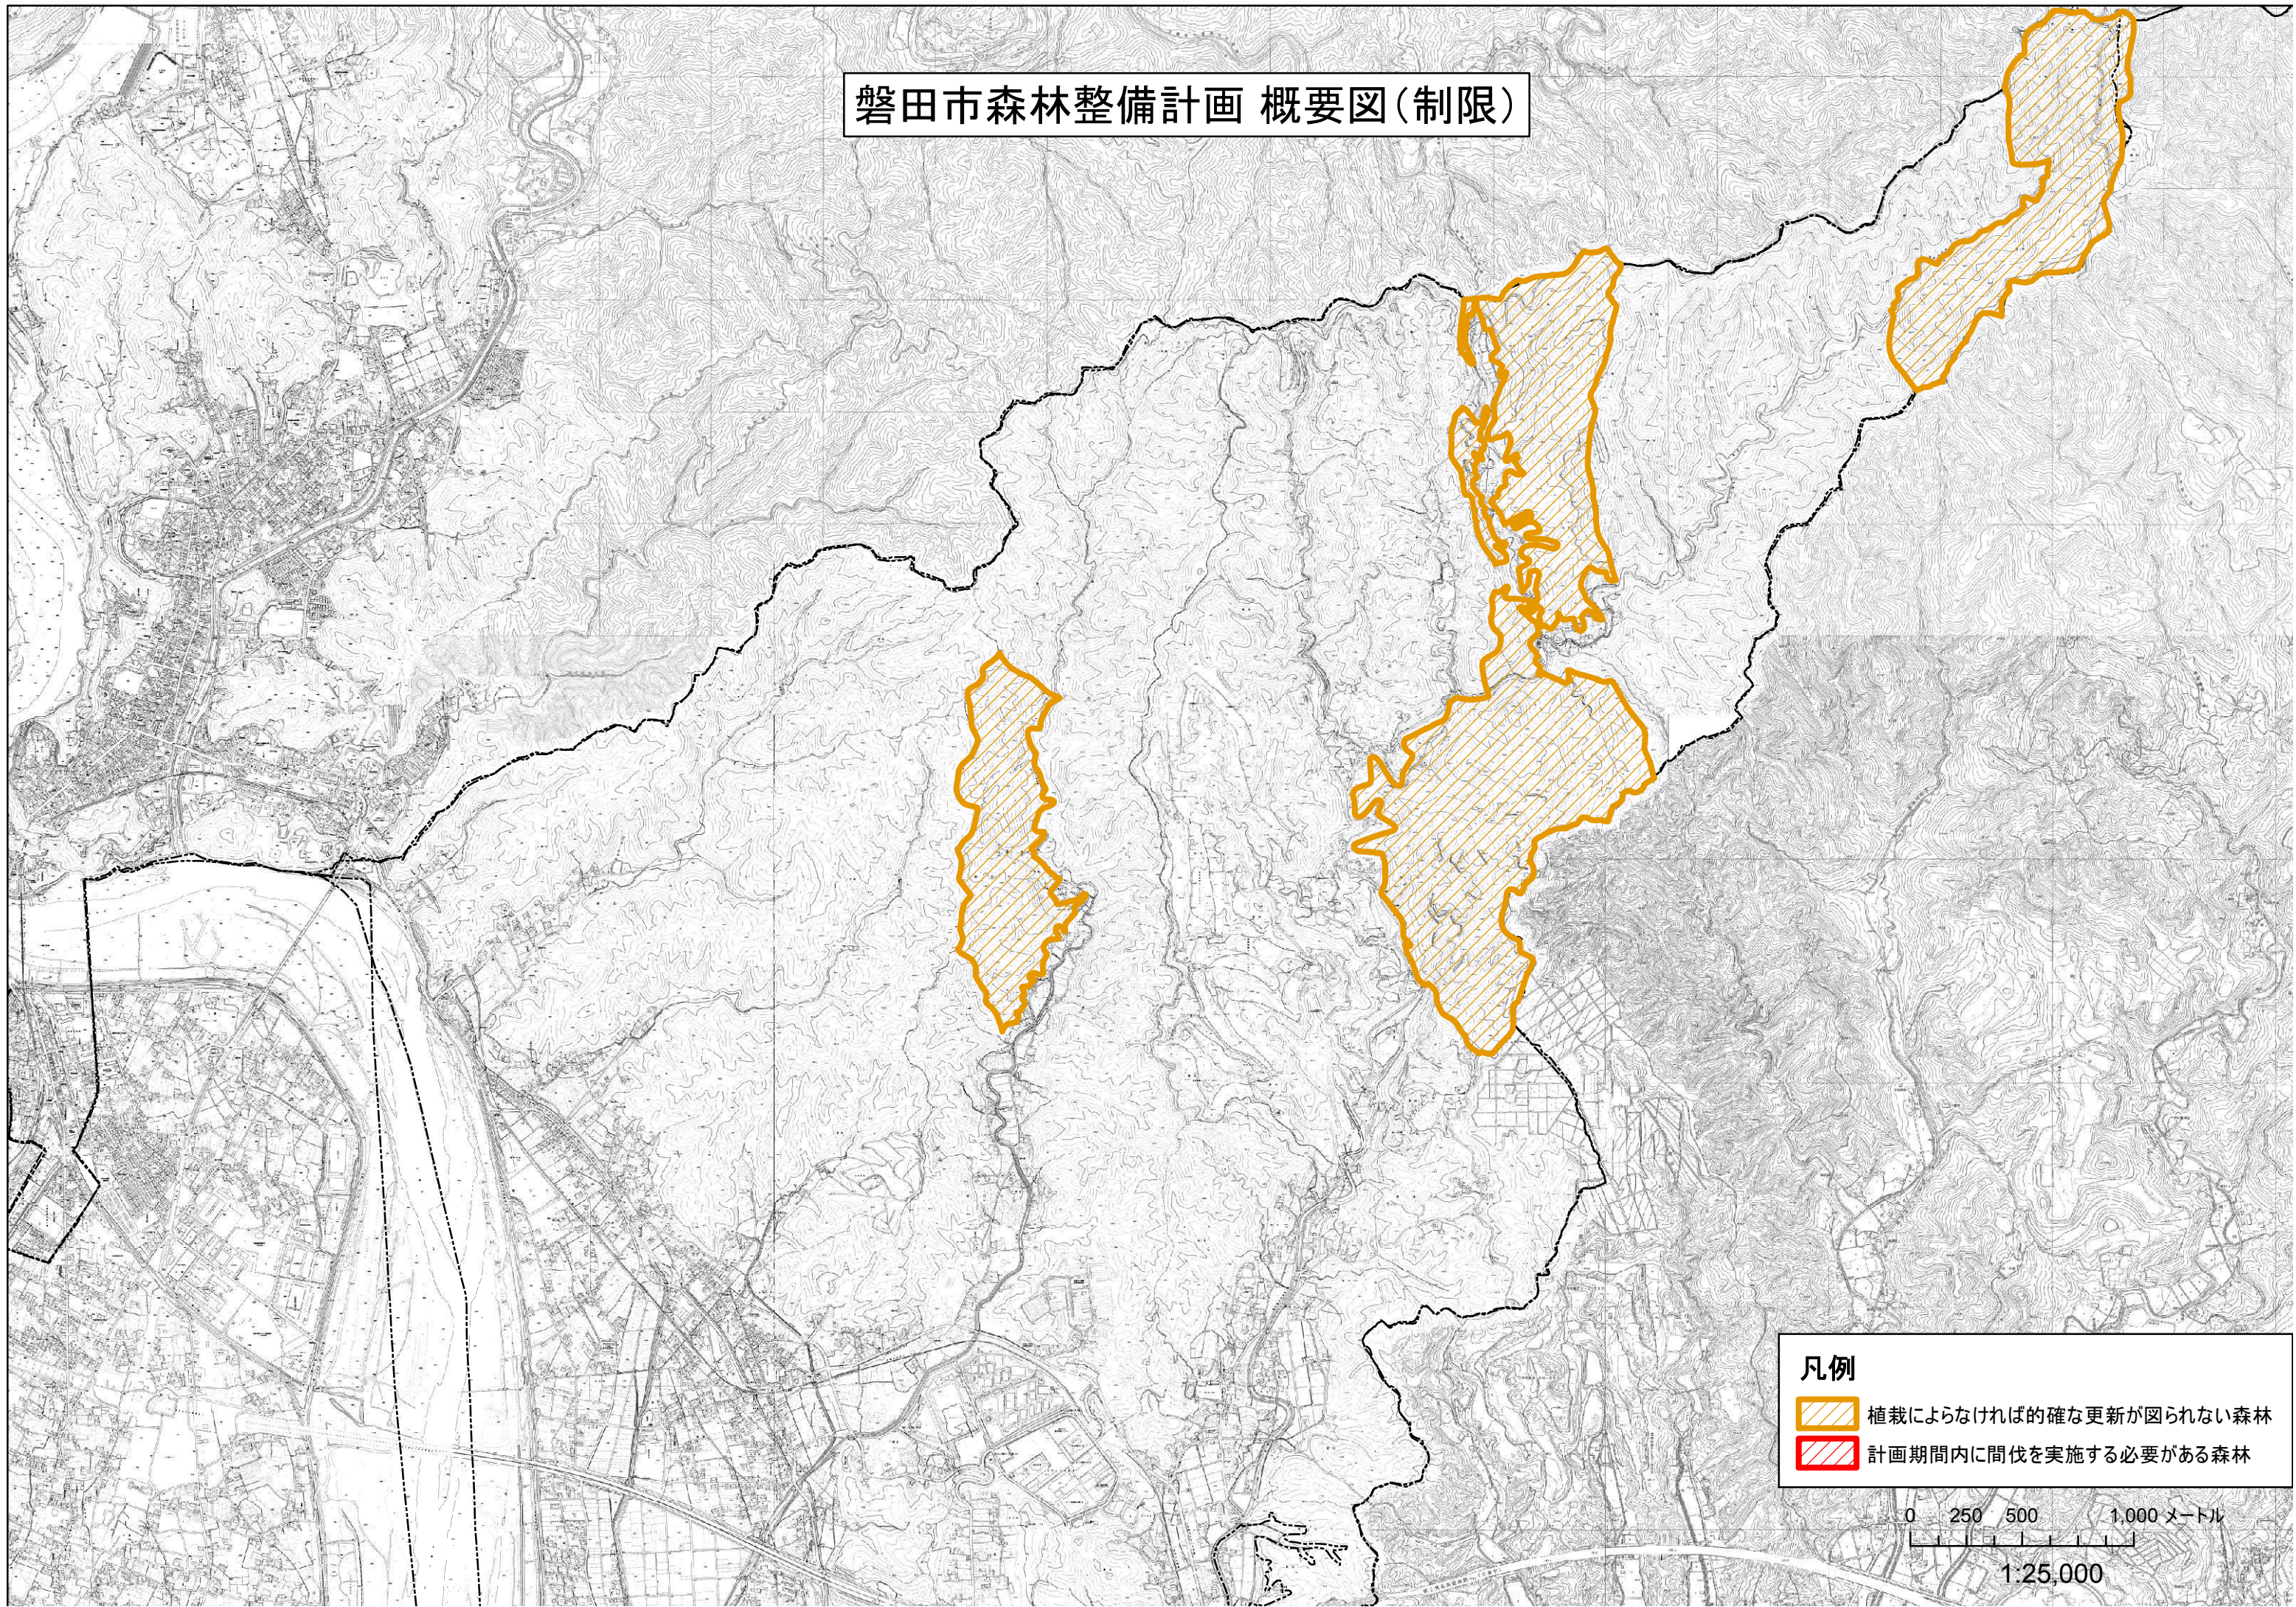

1:25,000

磐田市森林整備計画 概要図(経営)

凡例

- 水源涵養維持増進機能森林
- 山地災害防止機能／土壤保全機能維持増進森林
- 快適環境形成機能維持増進森林
- 保健文化機能維持増進森林
- 木材生産等維持増進森林
- 路網整備等推進区域
- 林道(既設)
- 林道(開設予定)

0 250 500 1,000メートル

1:25,000

磐田市森林整備計画 概要図(制限)

凡例

凡例

- 01豊岡地区
- 02磐田原・海岸地区