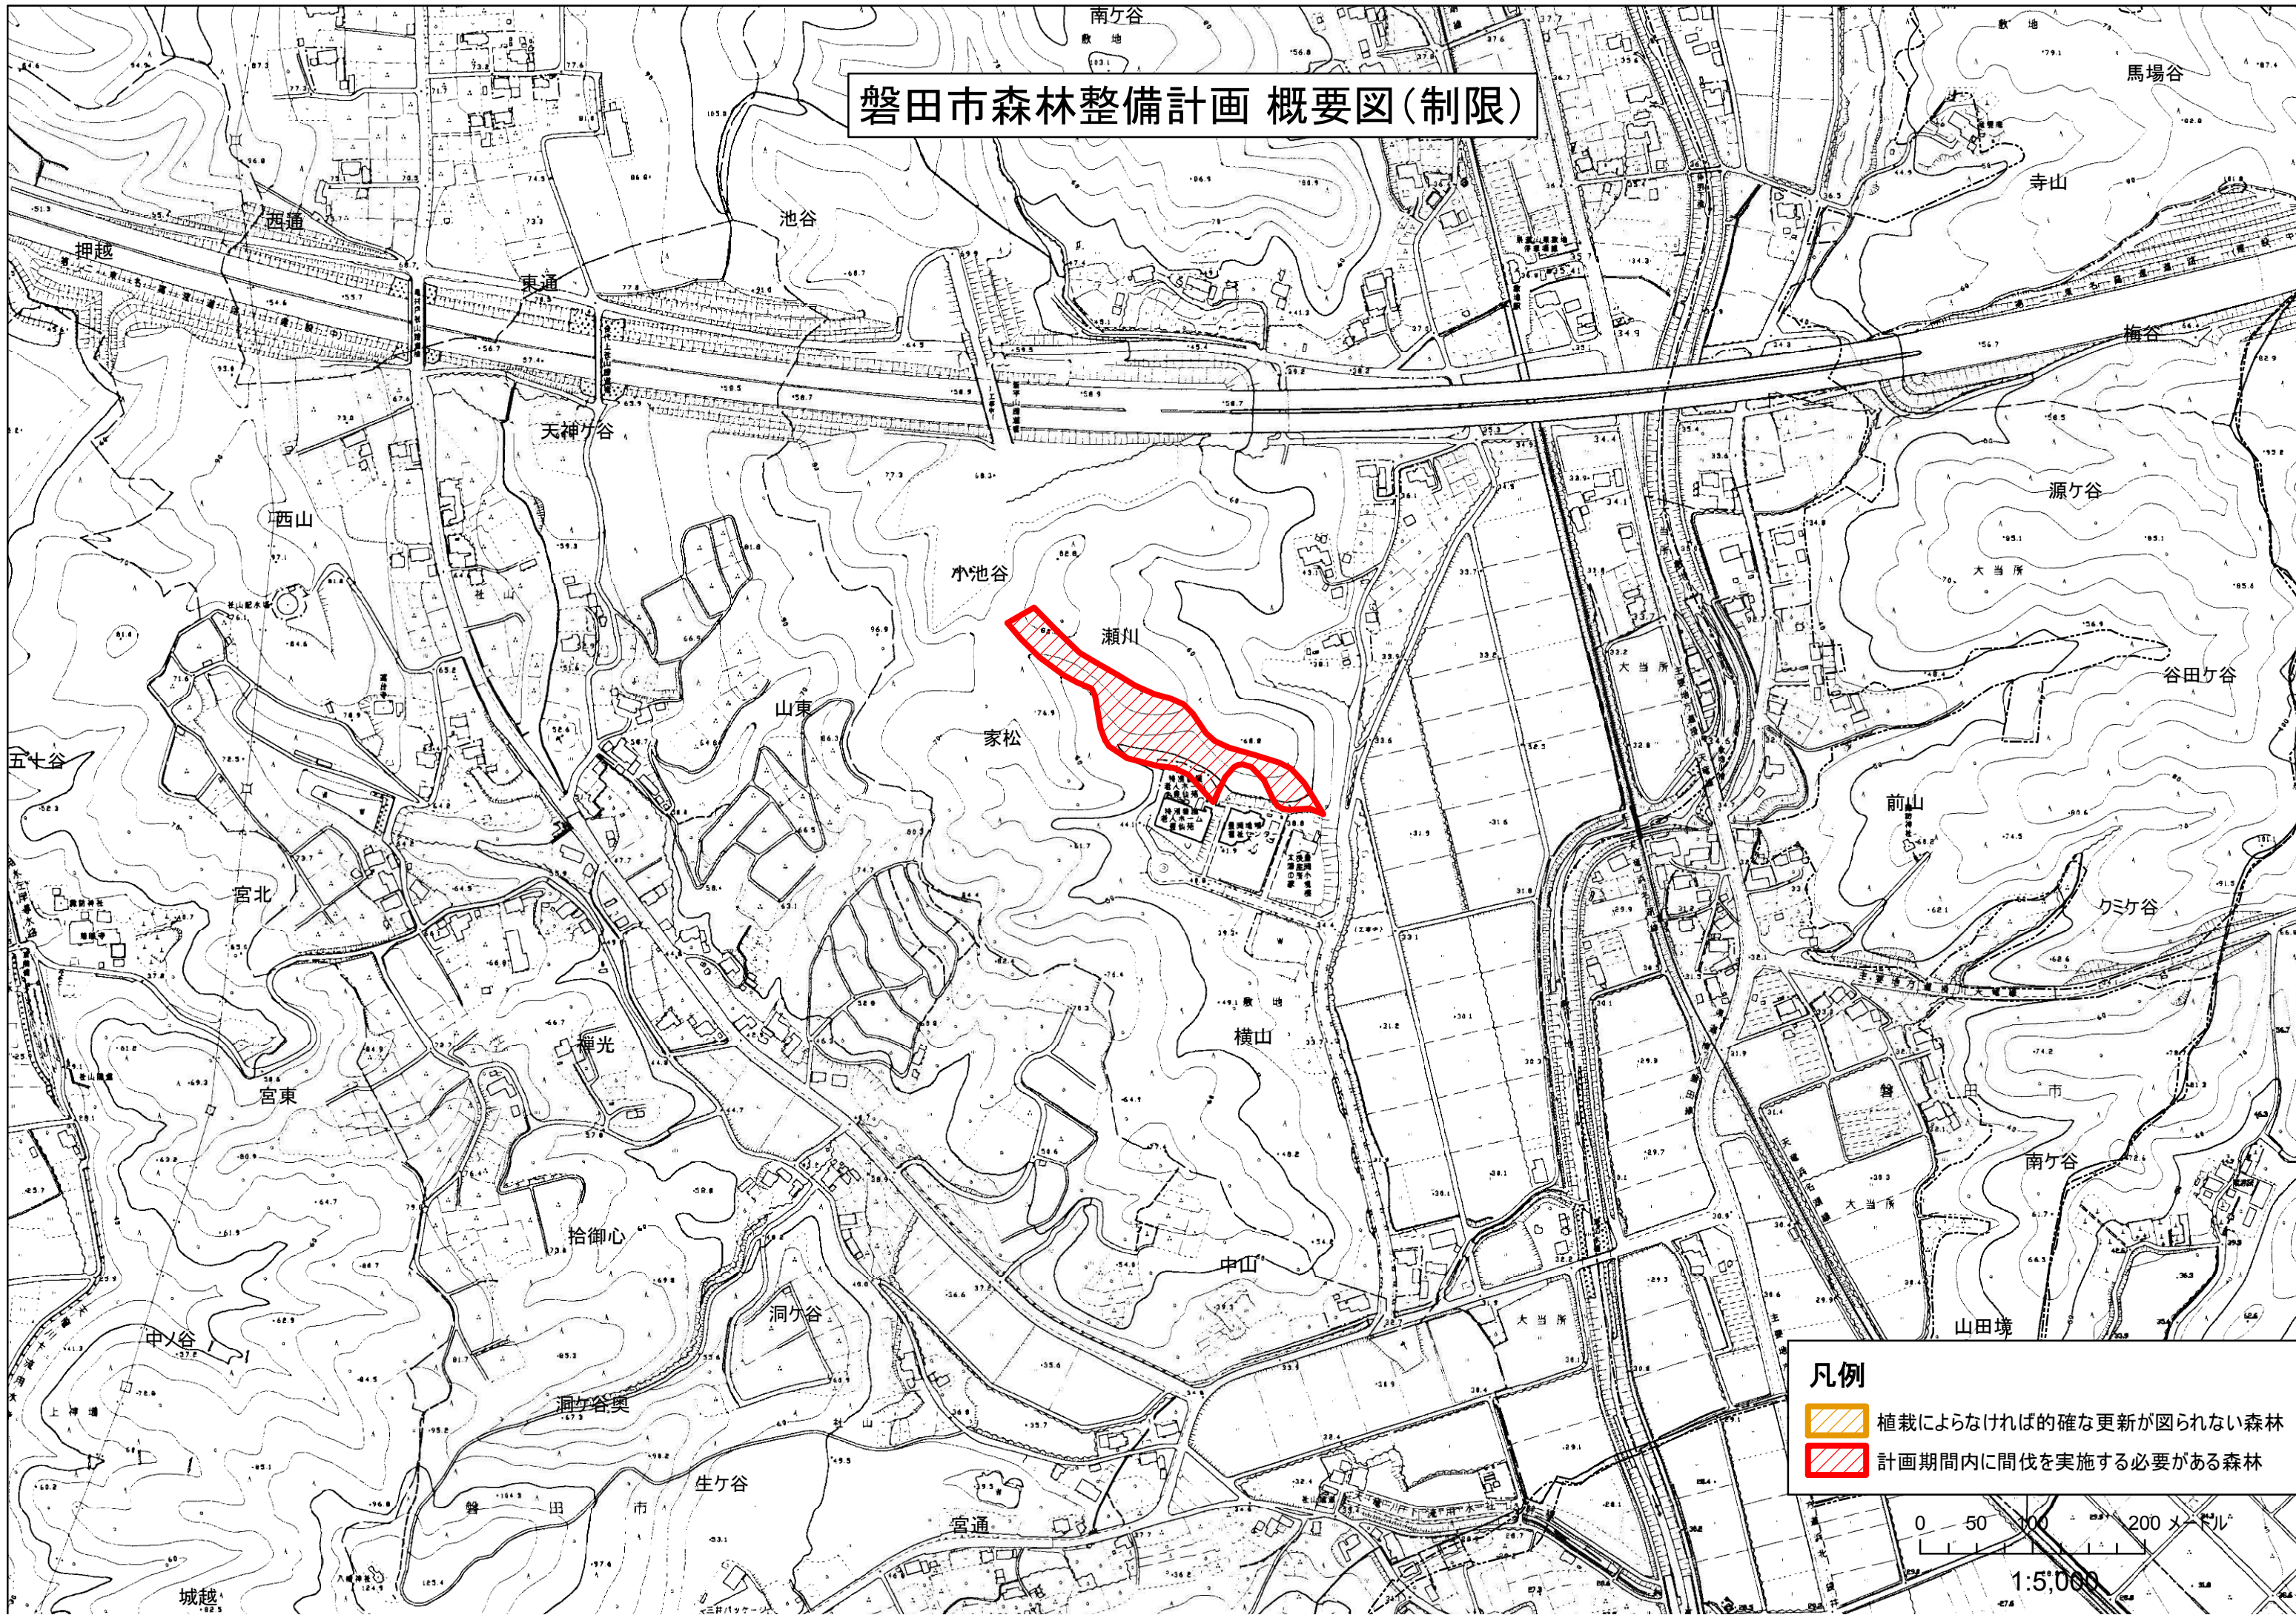

磐田市森林整備計画 概要図(制限)

凡例

- 植栽によらなければ的確な更新が図られない森林
- 計画期間内に間伐を実施する必要がある森林

1:5,000