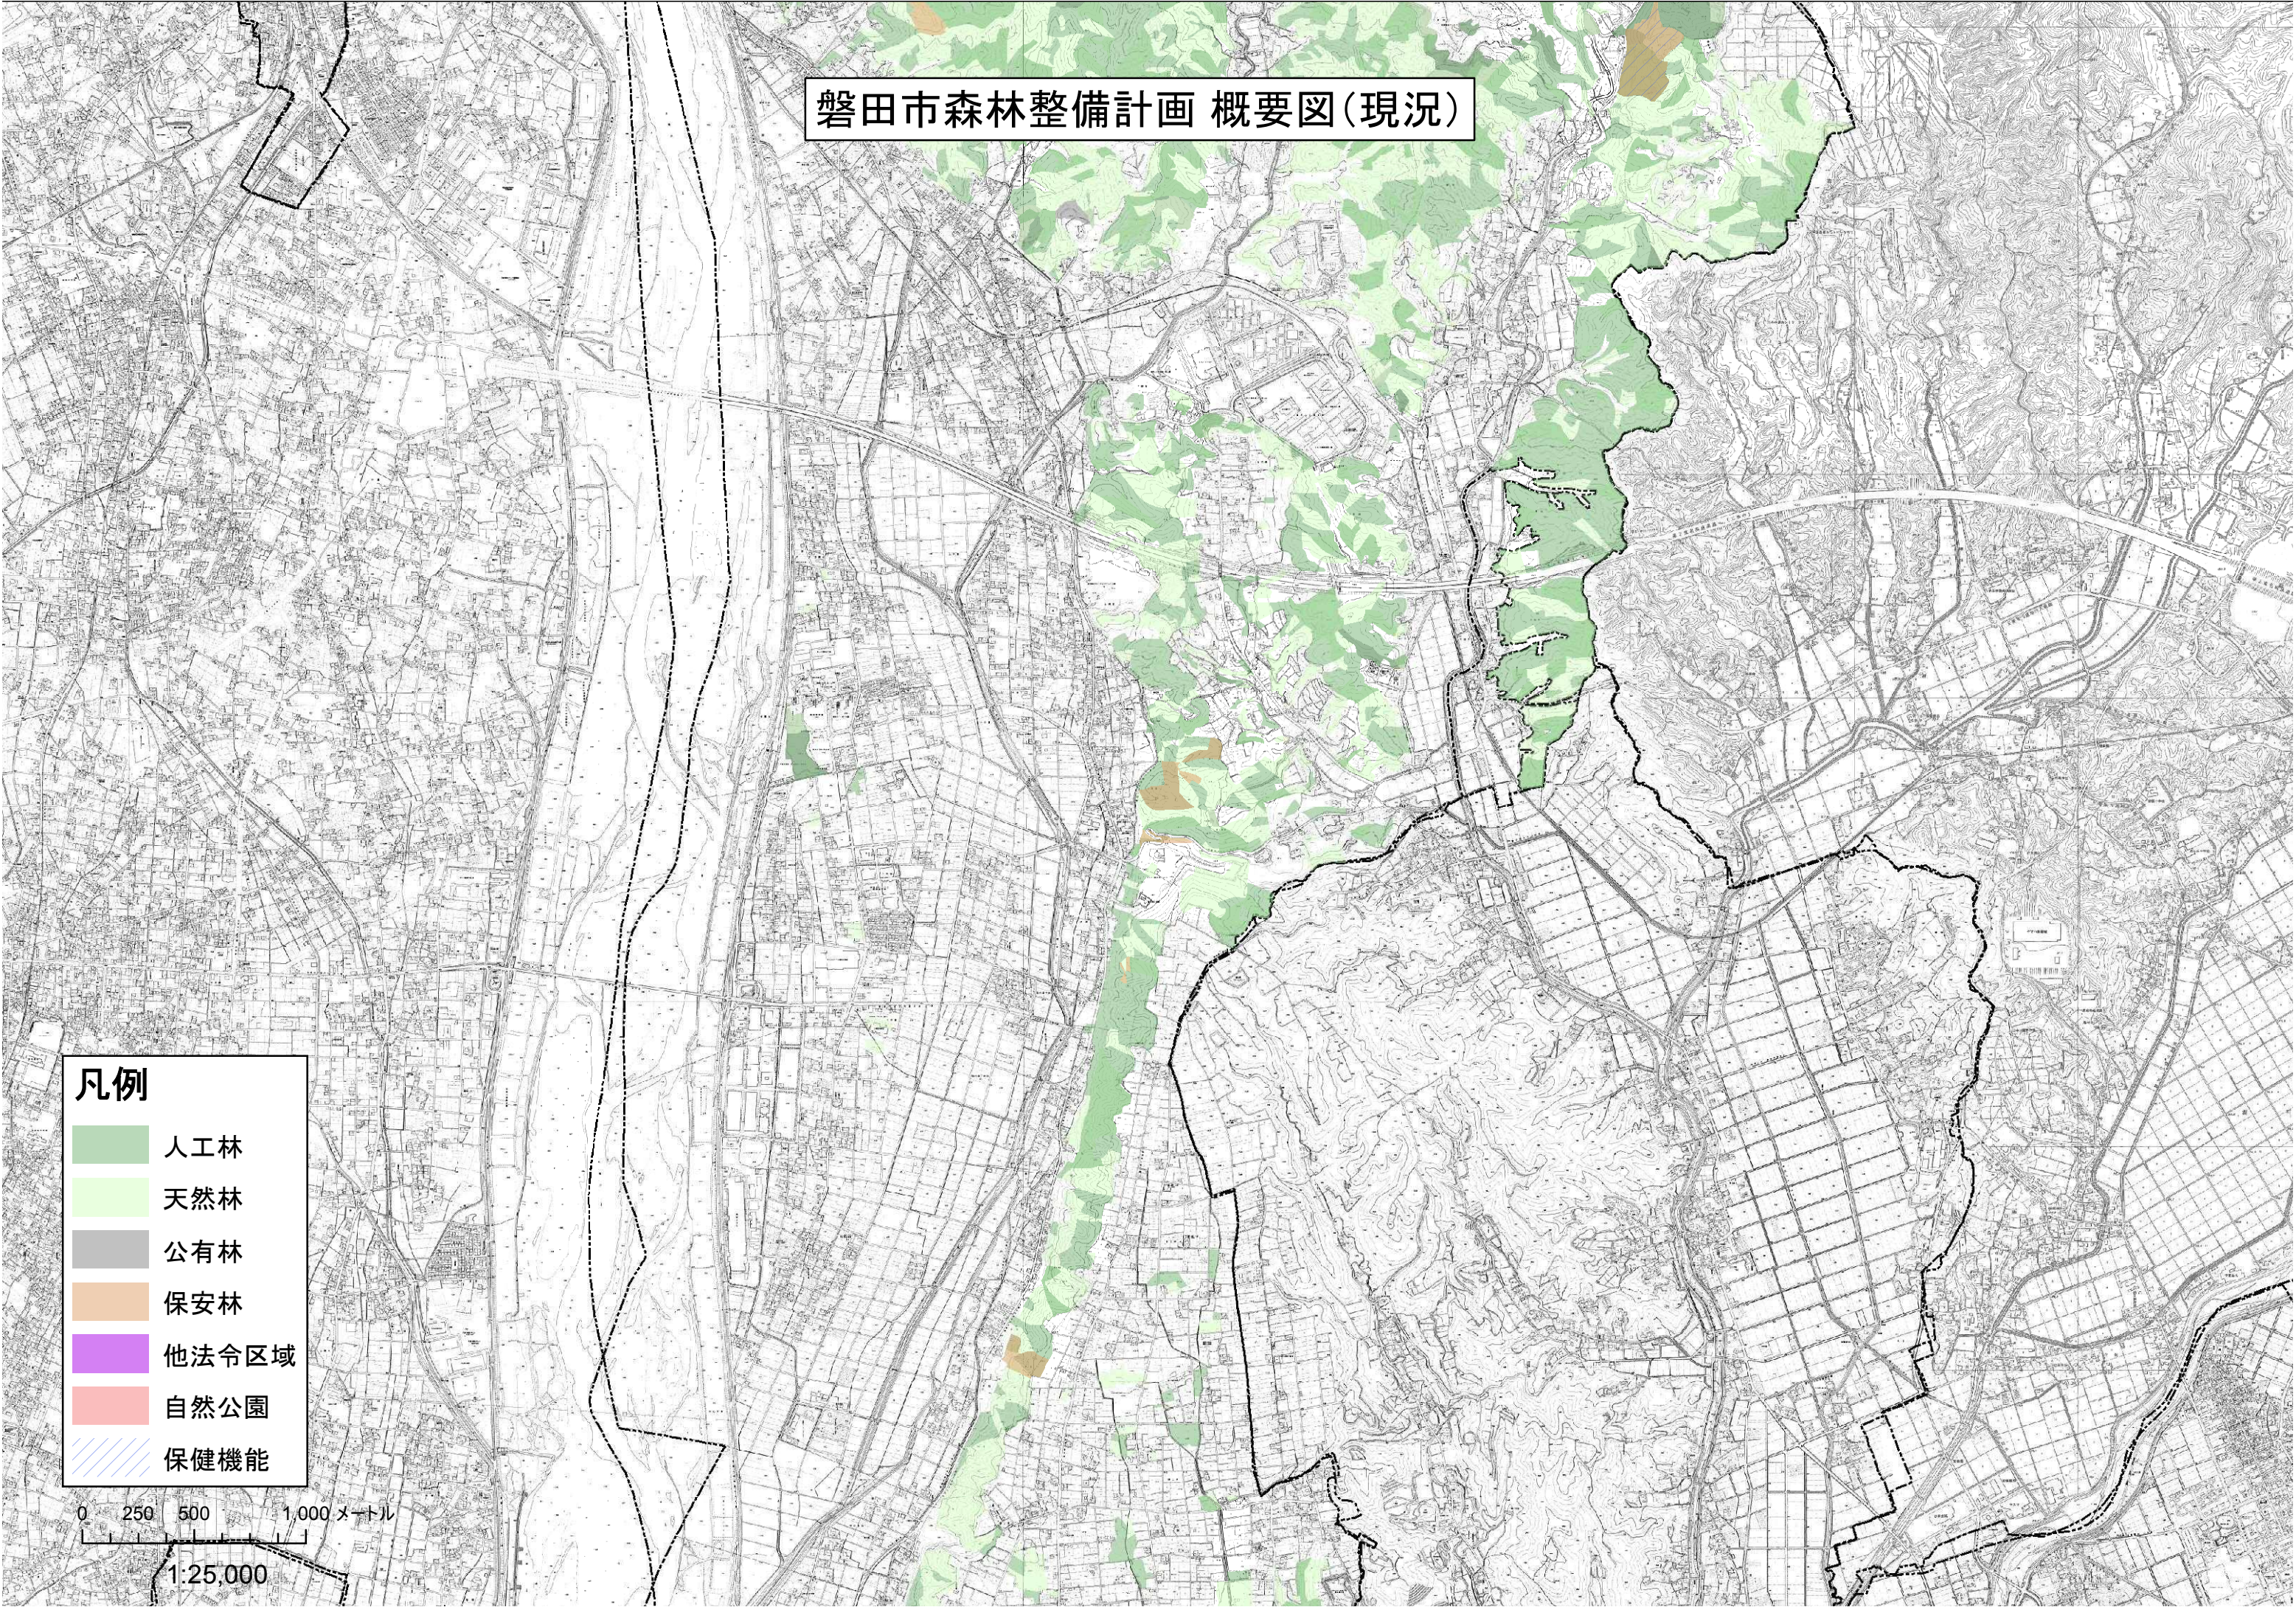

磐田市森林整備計画 概要図(現況)

1. **凡例**
2. 人工林
   - 天然林
   - 公有林
   - 保安林
   - 他法令区域
   - 自然公園
   - 保健機能

0 250 500 1,000メートル

1:25,000