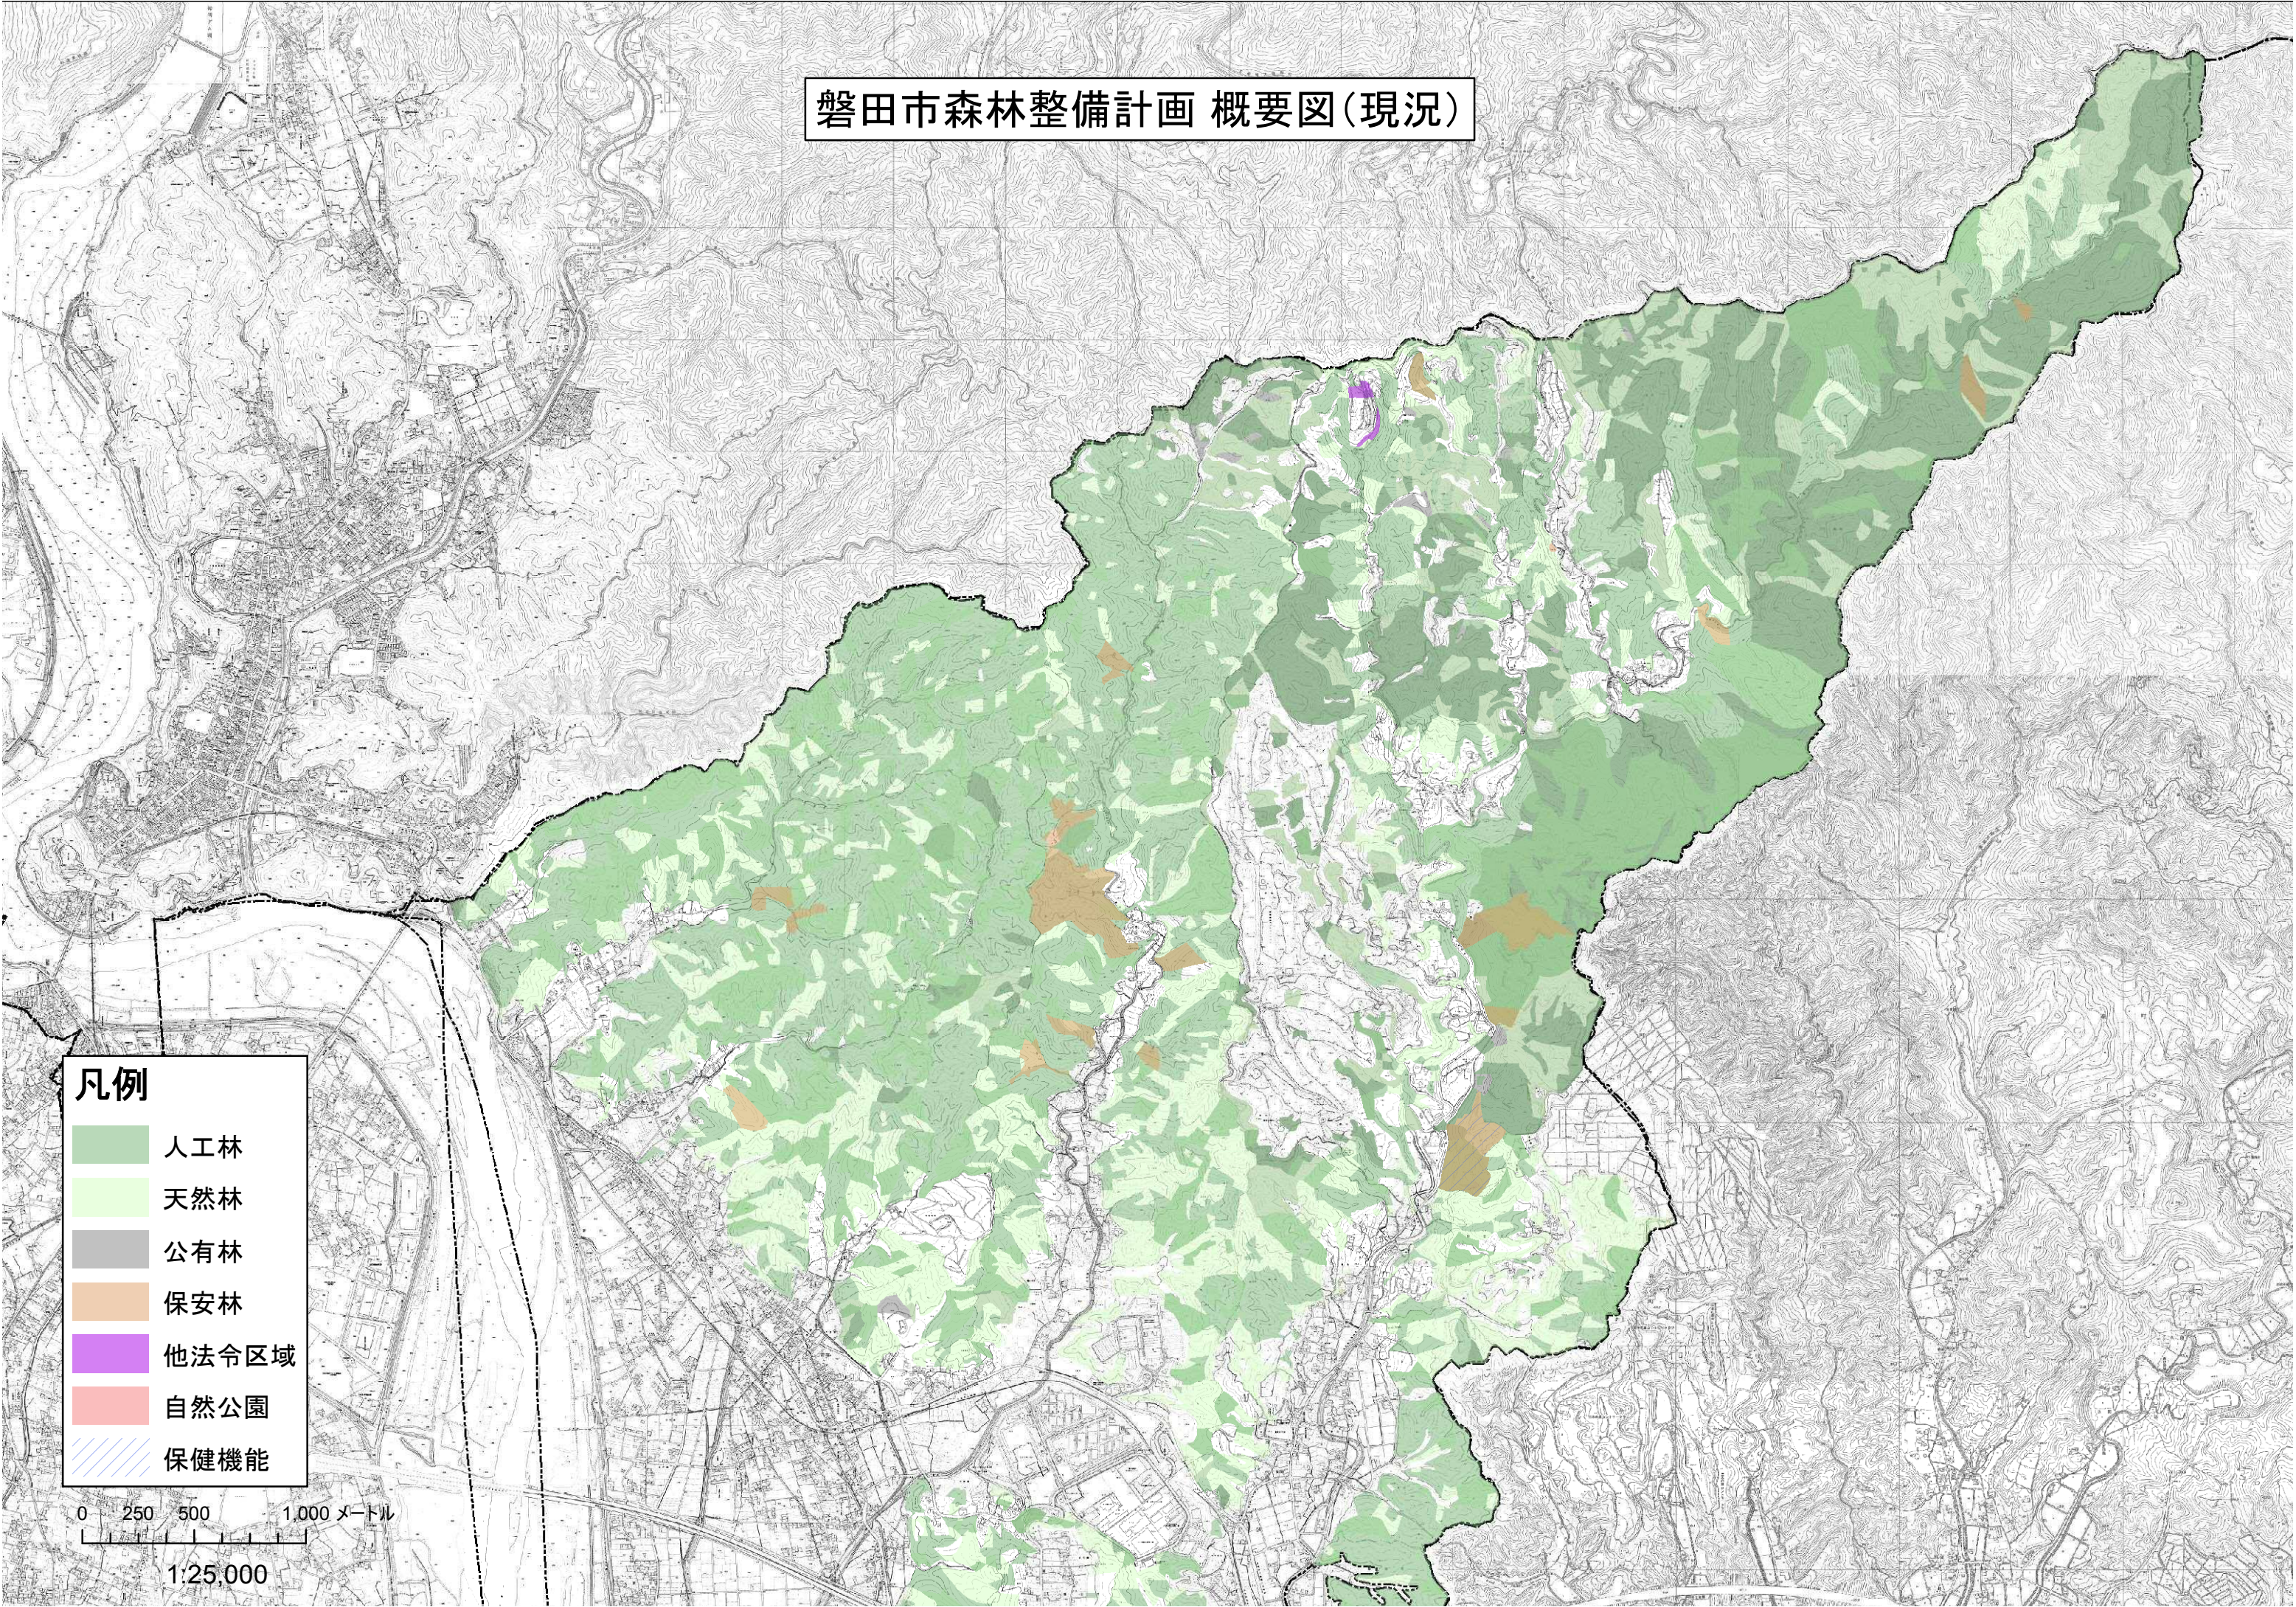

森林のエリア

凡例

- 豊岡地域
- 磐田原地域
- 海岸地域

0 500 1,000 2,000メートル

1:50,000

森林のエリア

凡例

- 豊岡地域
- 磐田原地域
- 海岸地域

0 500 1,000 2,000メートル

1:50,000

磐田市森林整備計画 概要図(現況)

- 凡例**
- 人工林
 - 天然林
 - 公有林
 - 保安林
 - 他法令区域
 - 自然公園
 - 保健機能

0 250 500 1,000メートル
1:25,000

磐田市森林整備計画 概要図(現況)

- 凡例**
- 人工林
 - 天然林
 - 公有林
 - 保安林
 - 他法令区域
 - 自然公園
 - 保健機能

凡例

- 01豊岡地区
- 02磐田原・海岸地区