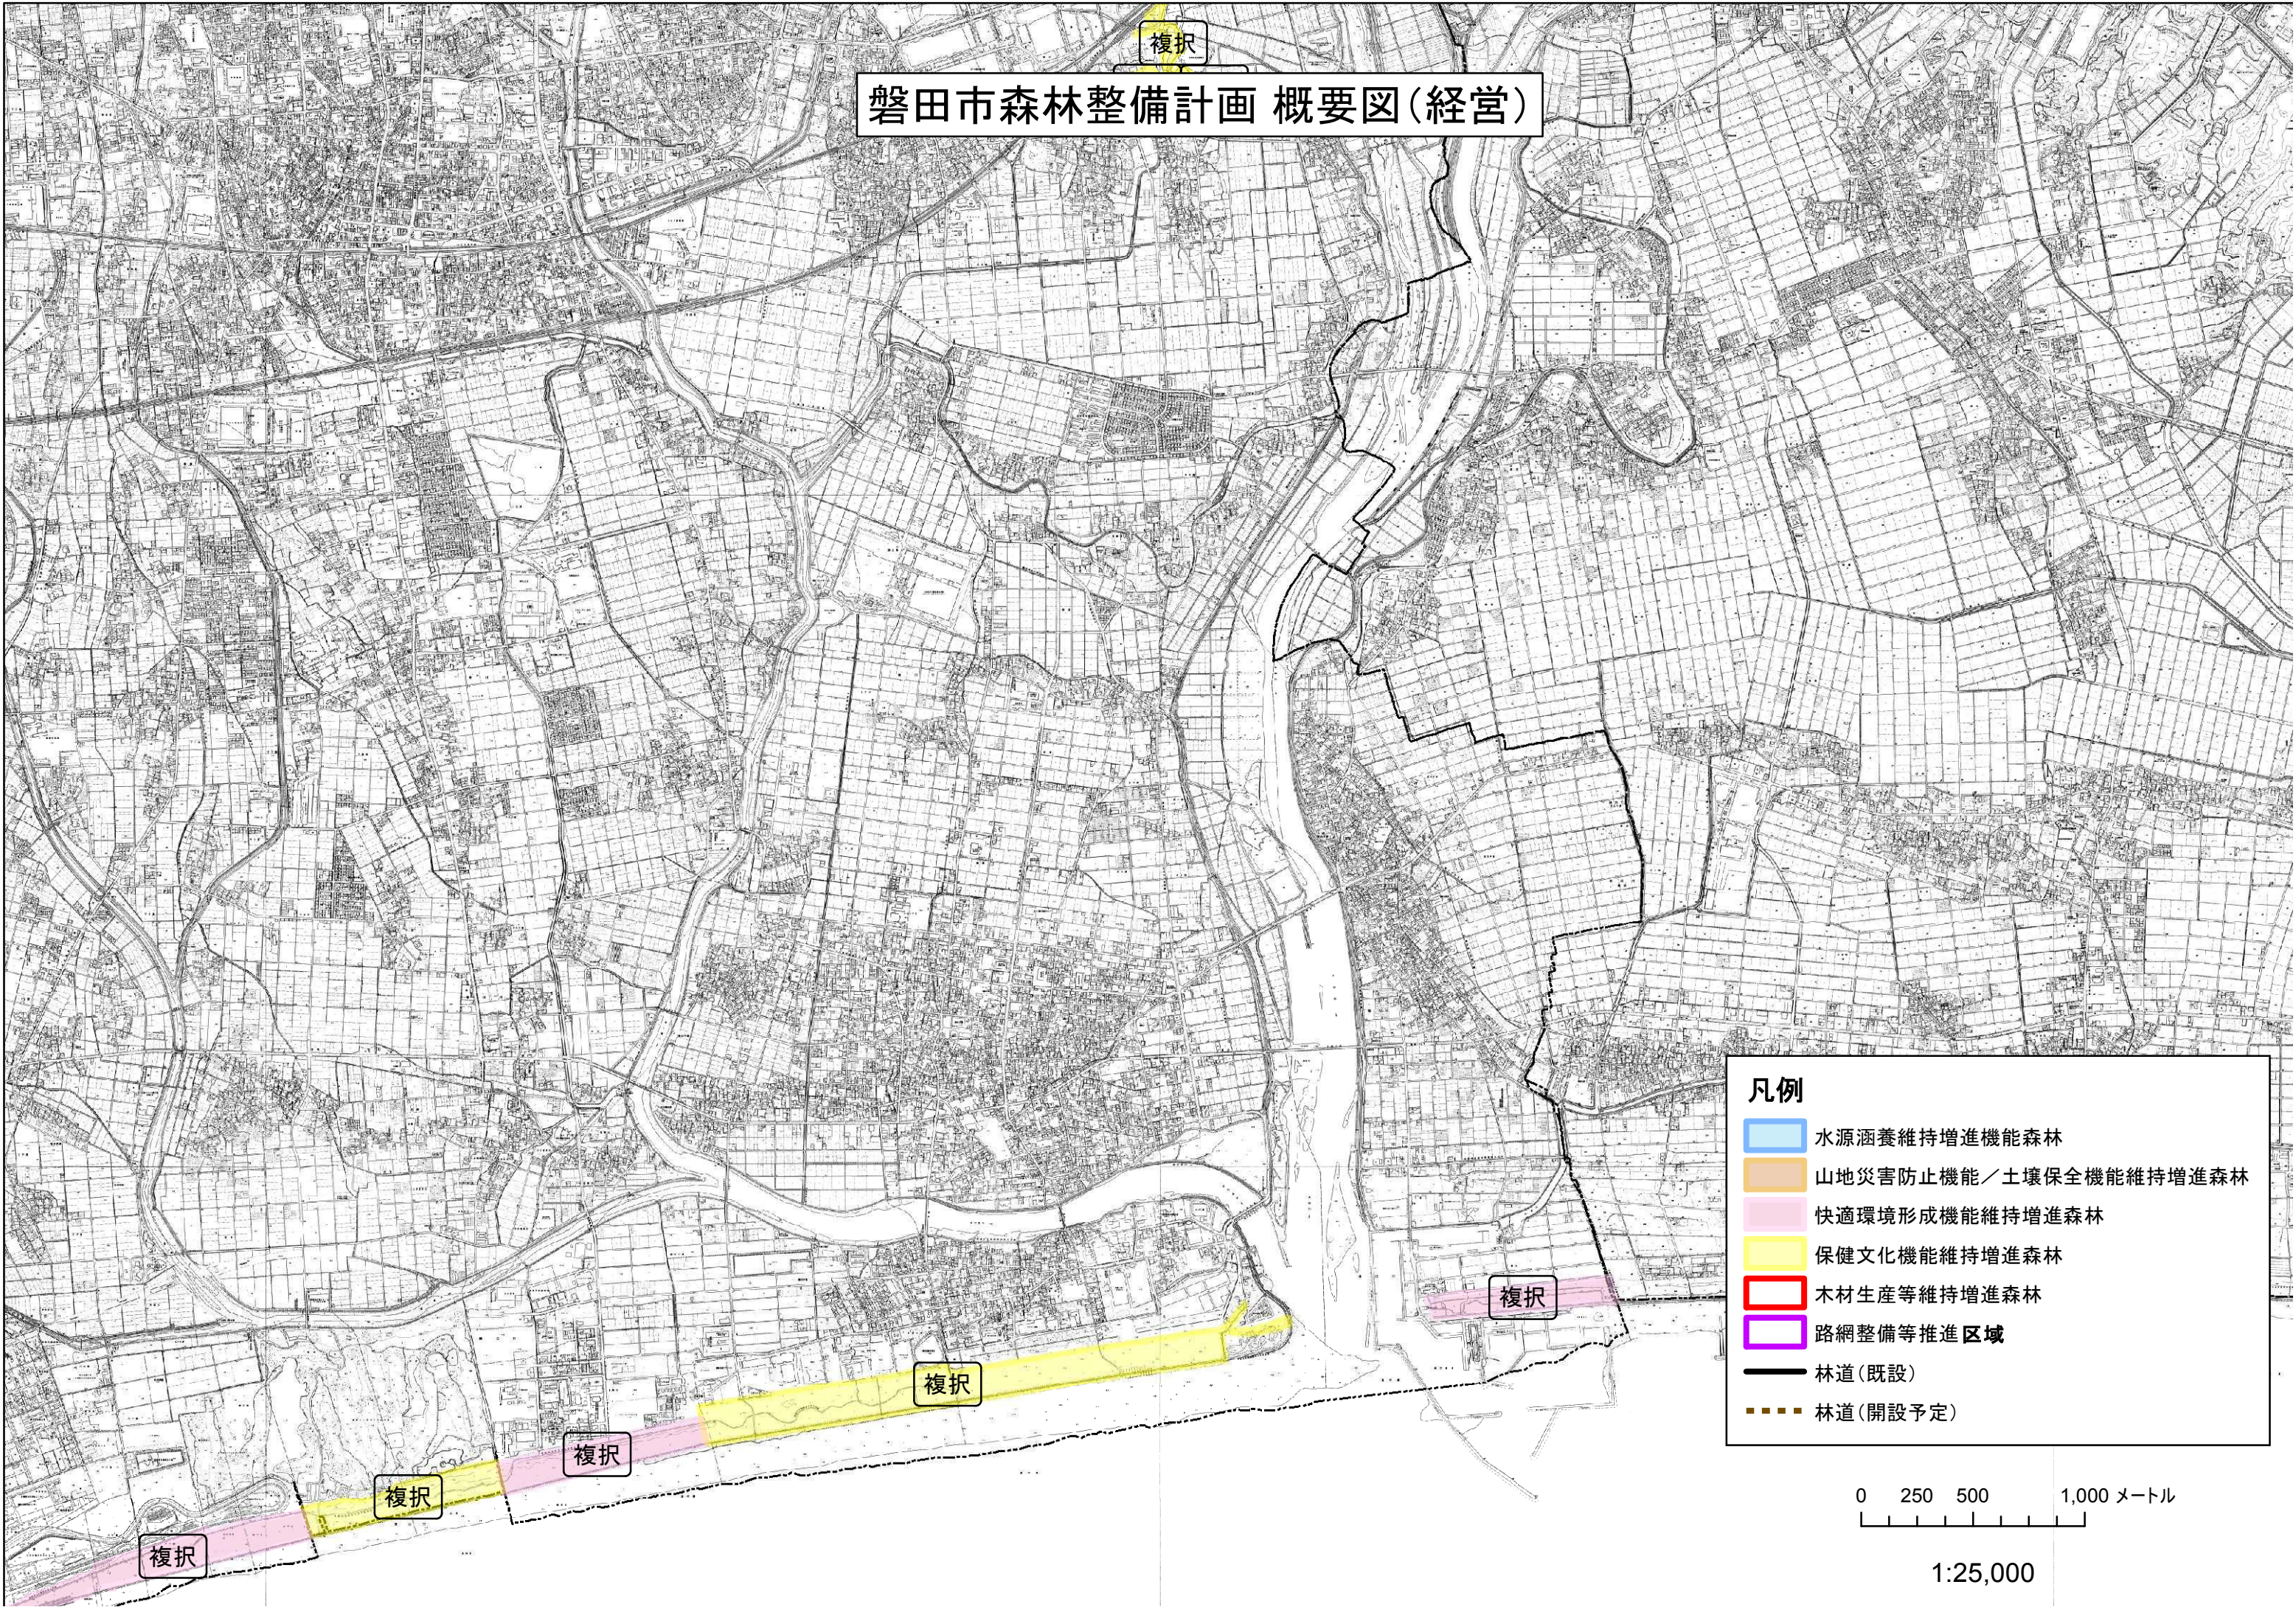

磐田市森林整備計画 概要図(経営)

凡例

- 水源涵養維持増進機能森林
- 山地災害防止機能／土壤保全機能維持増進森林
- 快適環境形成機能維持増進森林
- 保健文化機能維持増進森林
- 木材生産等維持増進森林
- 路網整備等推進区域
- 林道(既設)
- 林道(開設予定)

1:25,000