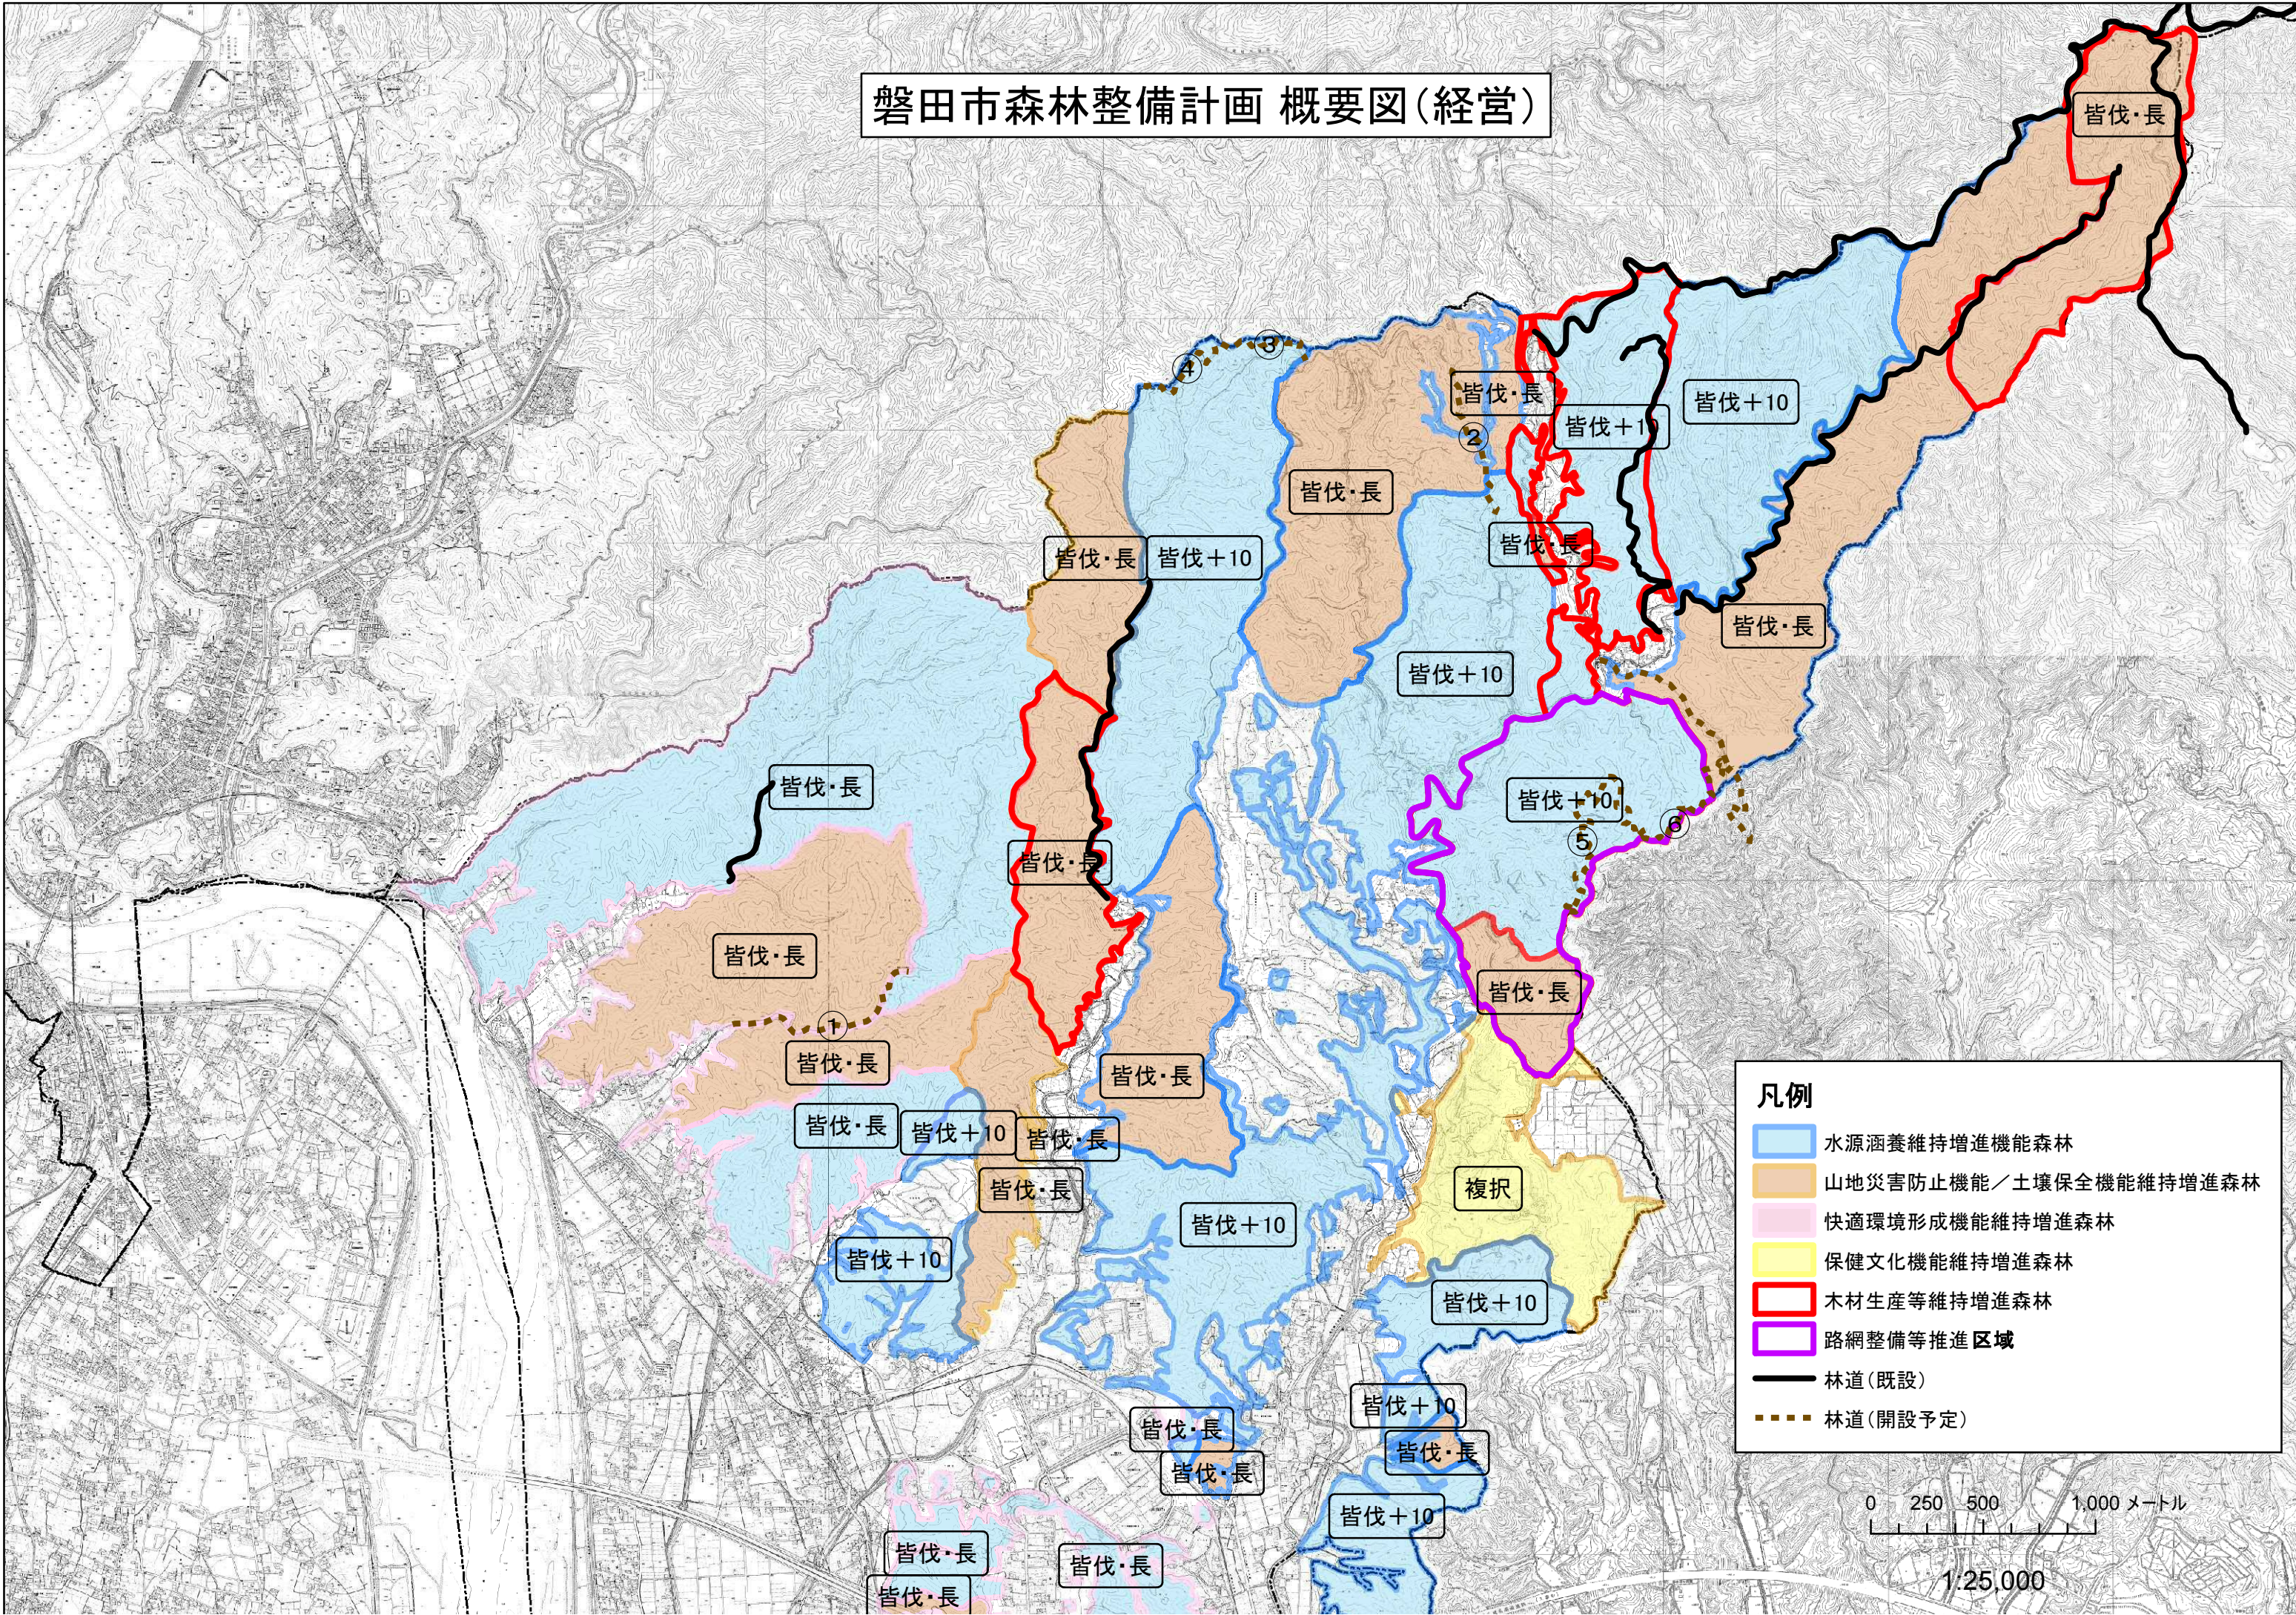

磐田市森林整備計画 概要図(現況)

- 凡例**
- 人工林
 - 天然林
 - 公有林
 - 保安林
 - 他法令区域
 - 自然公園
 - 保健機能

0 250 500 1,000 メートル

1:25,000

磐田市森林整備計画 概要図(経営)

凡例

- 水源涵養維持増進機能森林
- 山地災害防止機能／土壤保全機能維持増進森林
- 快適環境形成機能維持増進森林
- 保健文化機能維持増進森林
- 木材生産等維持増進森林
- 路網整備等推進区域
- 林道(既設)
- 林道(開設予定)

0 250 500 1,000メートル

1/25,000

磐田市森林整備計画 概要図(経営)

凡例

- 水源涵養維持増進機能森林
- 山地災害防止機能／土壤保全機能維持増進森林
- 快適環境形成機能維持増進森林
- 保健文化機能維持増進森林
- 木材生産等維持増進森林
- 路網整備等推進区域
- 林道(既設)
- 林道(開設予定)

0 250 500 1,000メートル

1:25,000

磐田市森林整備計画 概要図(経営)

凡例

- 01豊岡地区
- 02磐田原・海岸地区