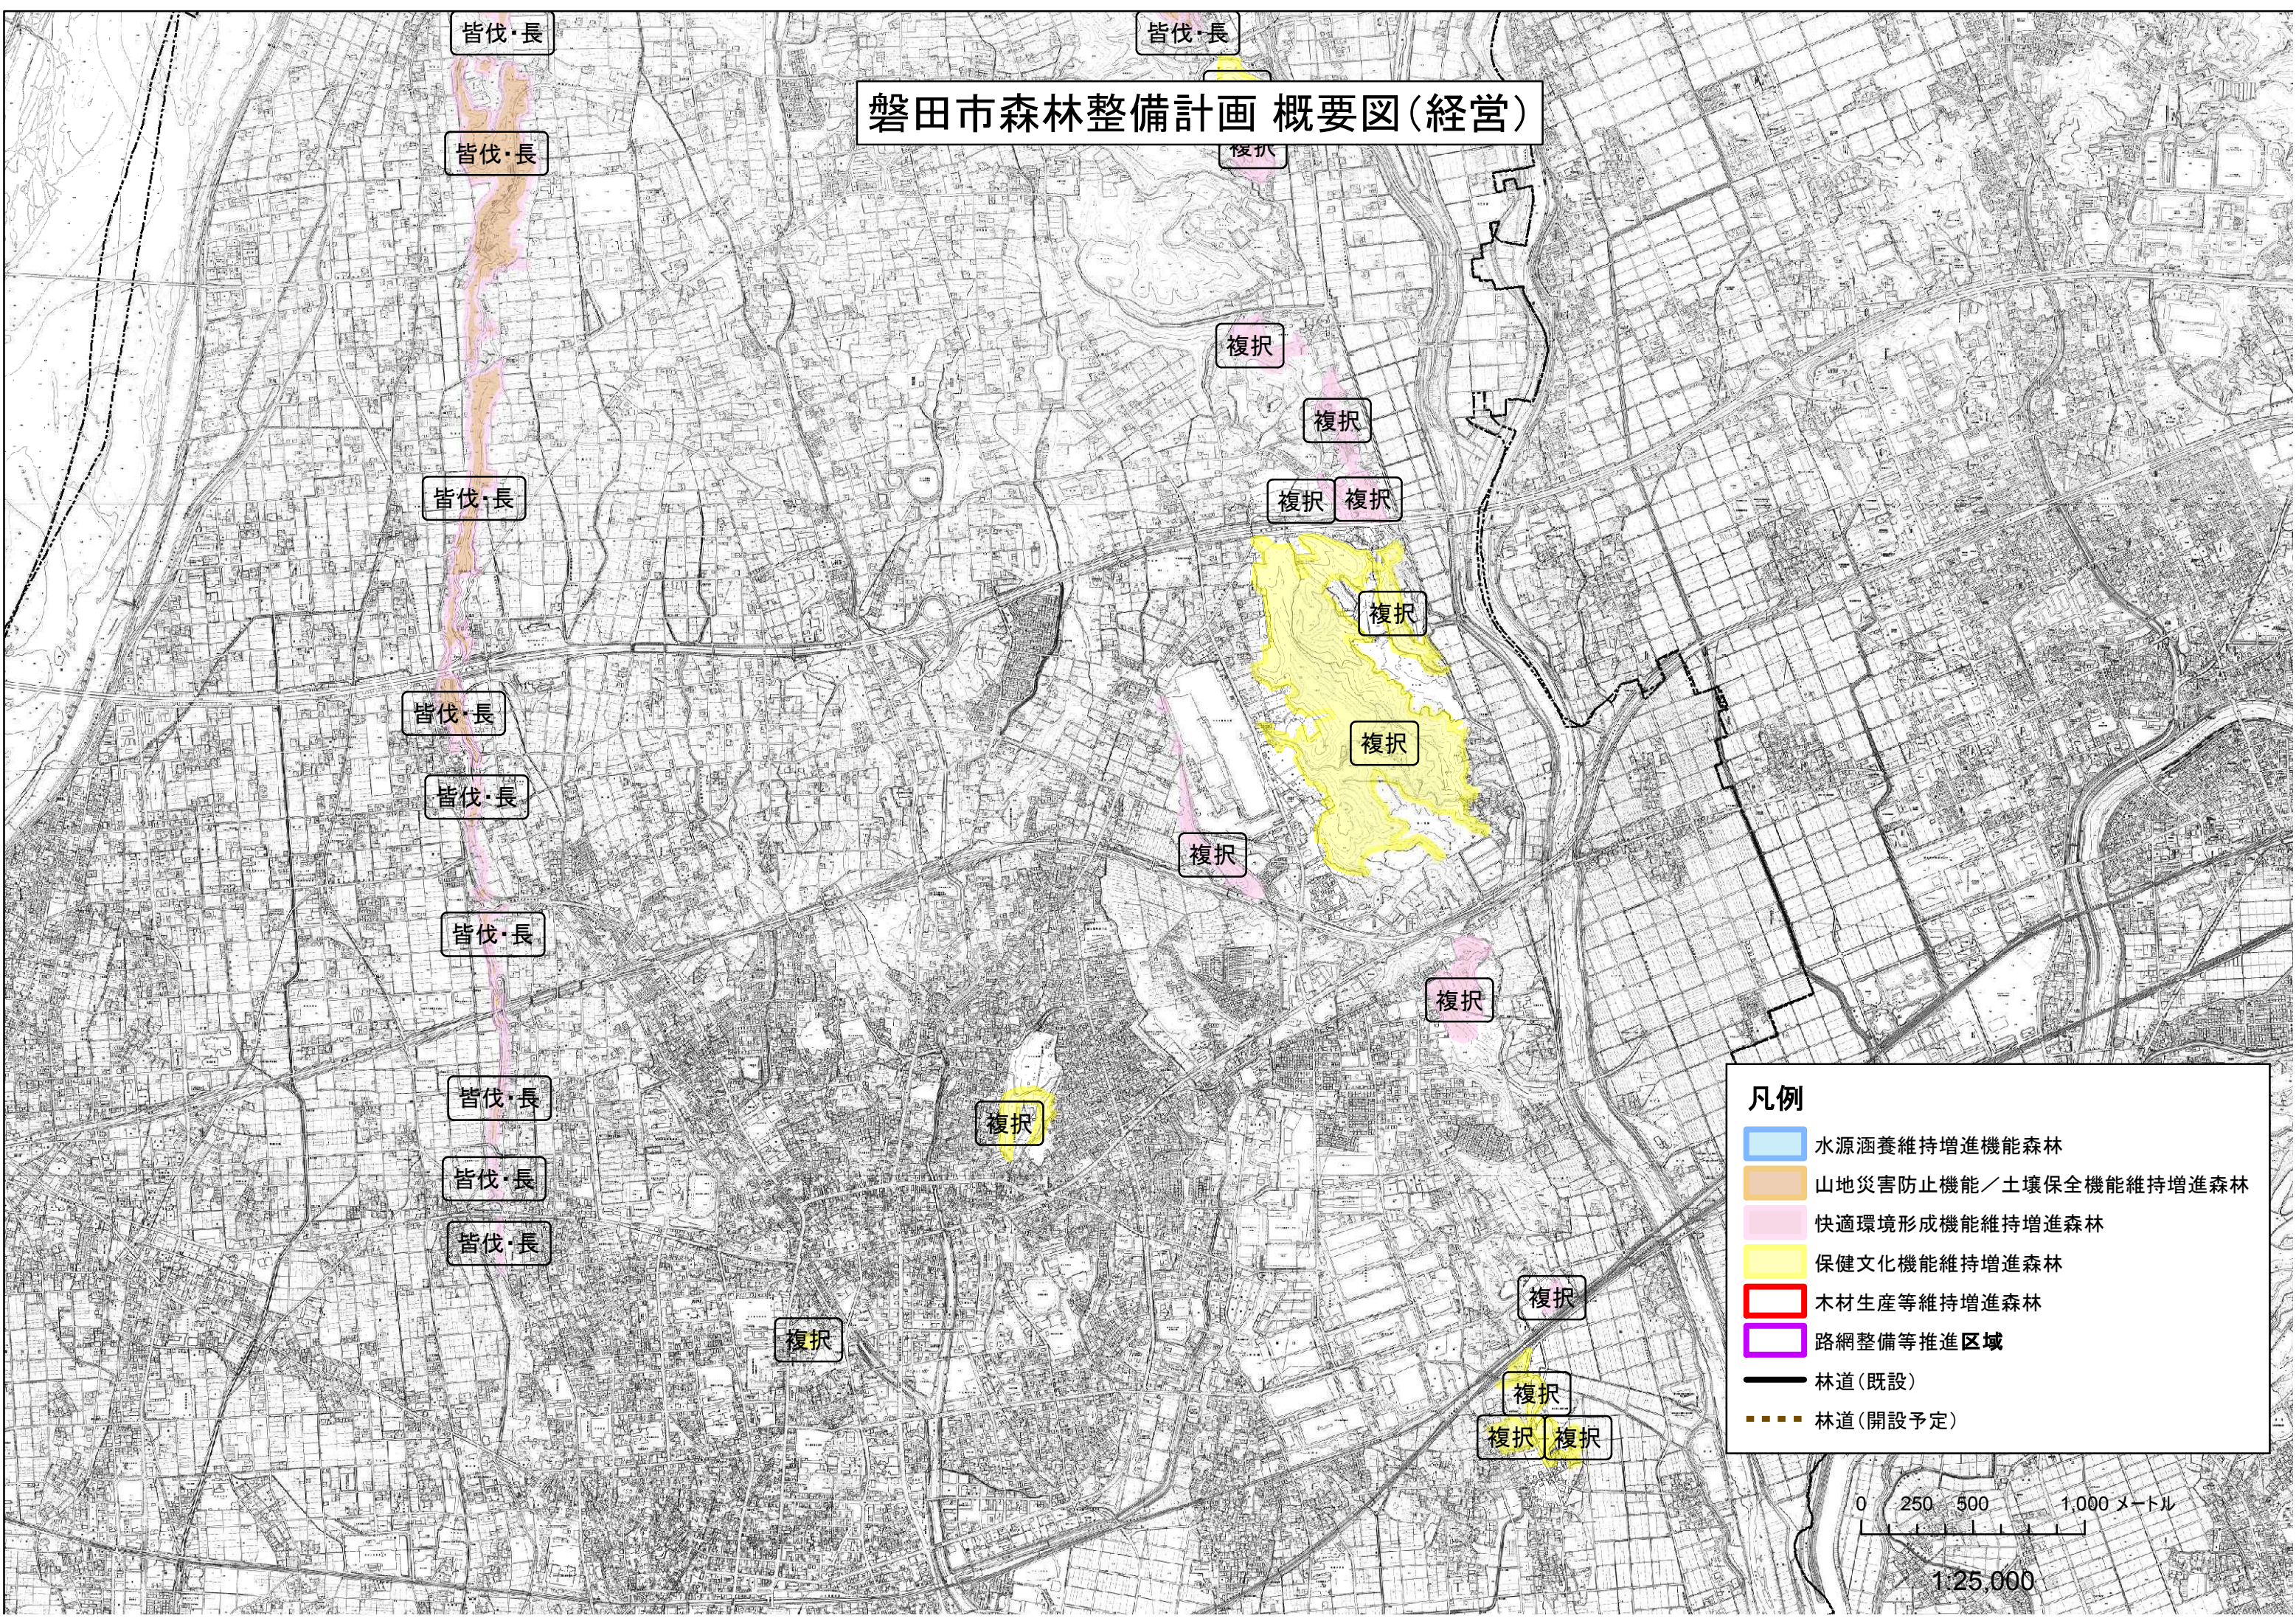

0 250 500 1,000メートル

1/25,000

磐田市森林整備計画 概要図(経営)

凡例

- 水源涵養維持増進機能森林
- 山地災害防止機能／土壤保全機能維持増進森林
- 快適環境形成機能維持増進森林
- 保健文化機能維持増進森林
- 木材生産等維持増進森林
- 路網整備等推進区域
- 林道(既設)
- 林道(開設予定)

0 250 500 1,000メートル

1:25,000

磐田市森林整備計画 概要図(経営)