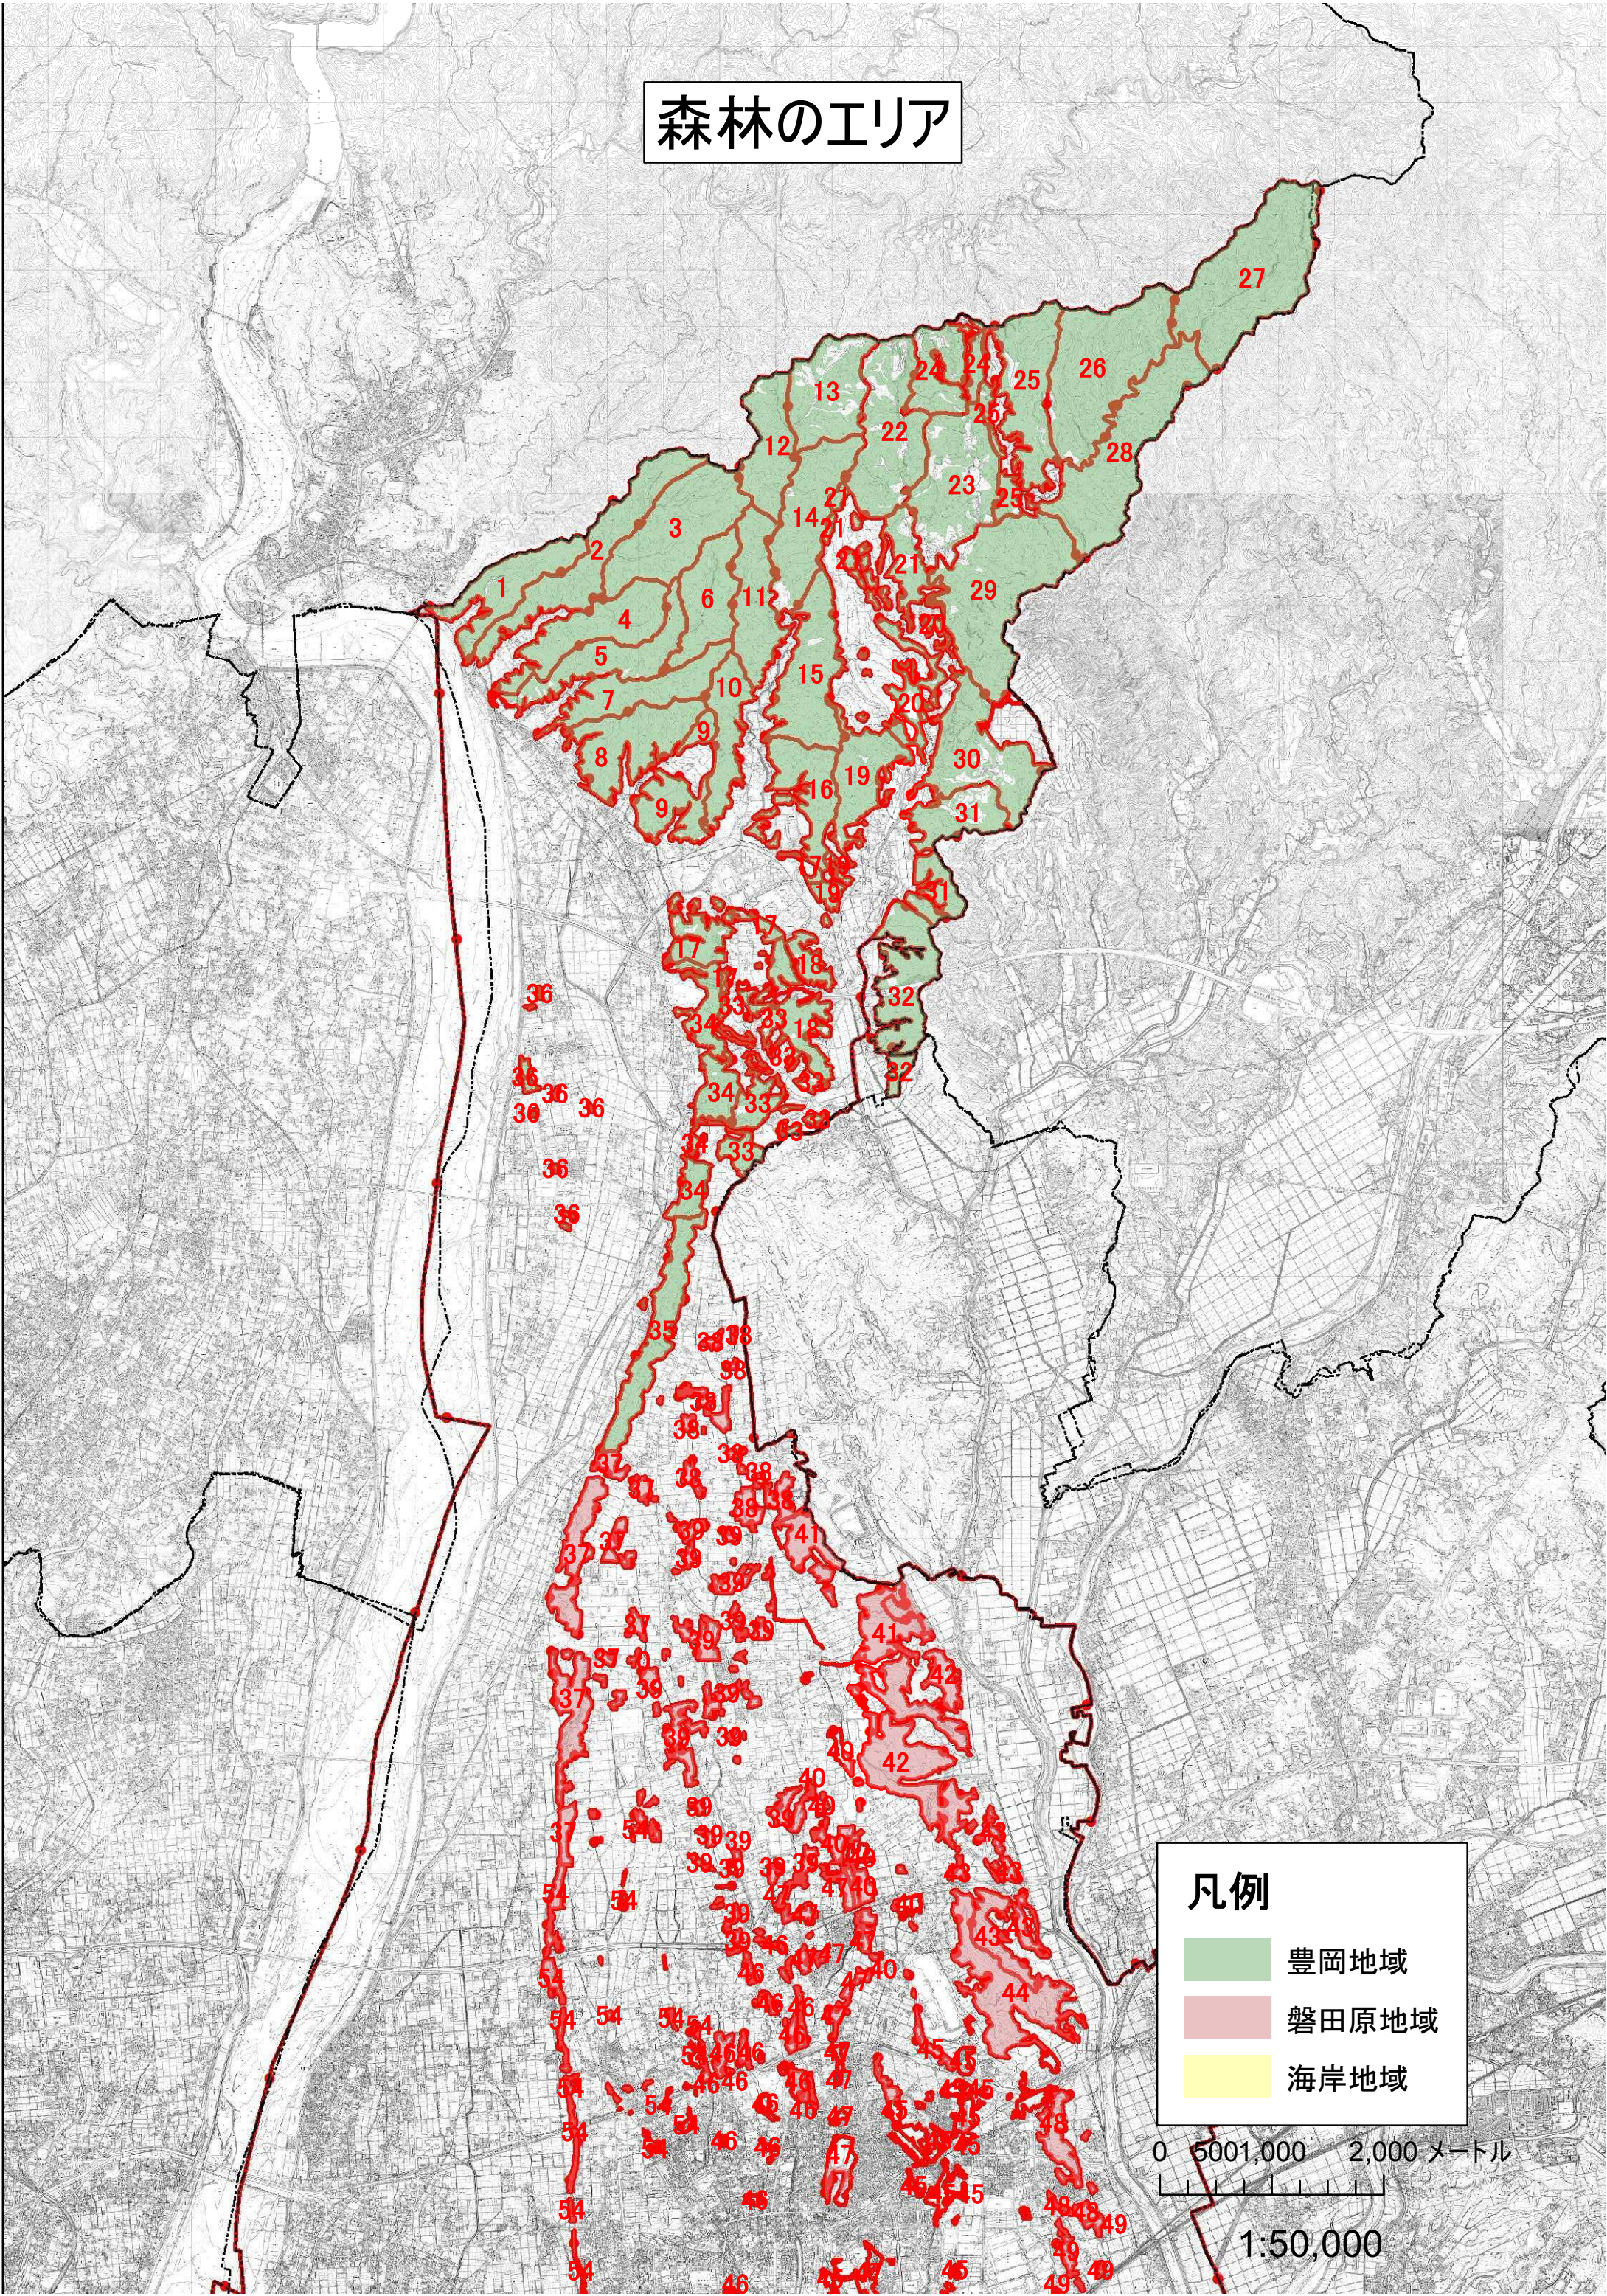

森林のエリア

凡例

- 豊岡地域
- 磐田原地域
- 海岸地域

0 500 1,000 2,000メートル

1:50,000

森林のエリア

凡例

- 豊岡地域
- 磐田原地域
- 海岸地域

0 500 1,000 2,000メートル

1:50,000

磐田市森林整備計画 概要図(現況)

- 凡例**
- 人工林
 - 天然林
 - 公有林
 - 保安林
 - 他法令区域
 - 自然公園
 - 保健機能

0 250 500 1,000メートル
1:25,000

磐田市森林整備計画 概要図(現況)

- 凡例**
- 人工林
 - 天然林
 - 公有林
 - 保安林
 - 他法令区域
 - 自然公園
 - 保健機能

凡例

- 01豊岡地区
- 02磐田原・海岸地区