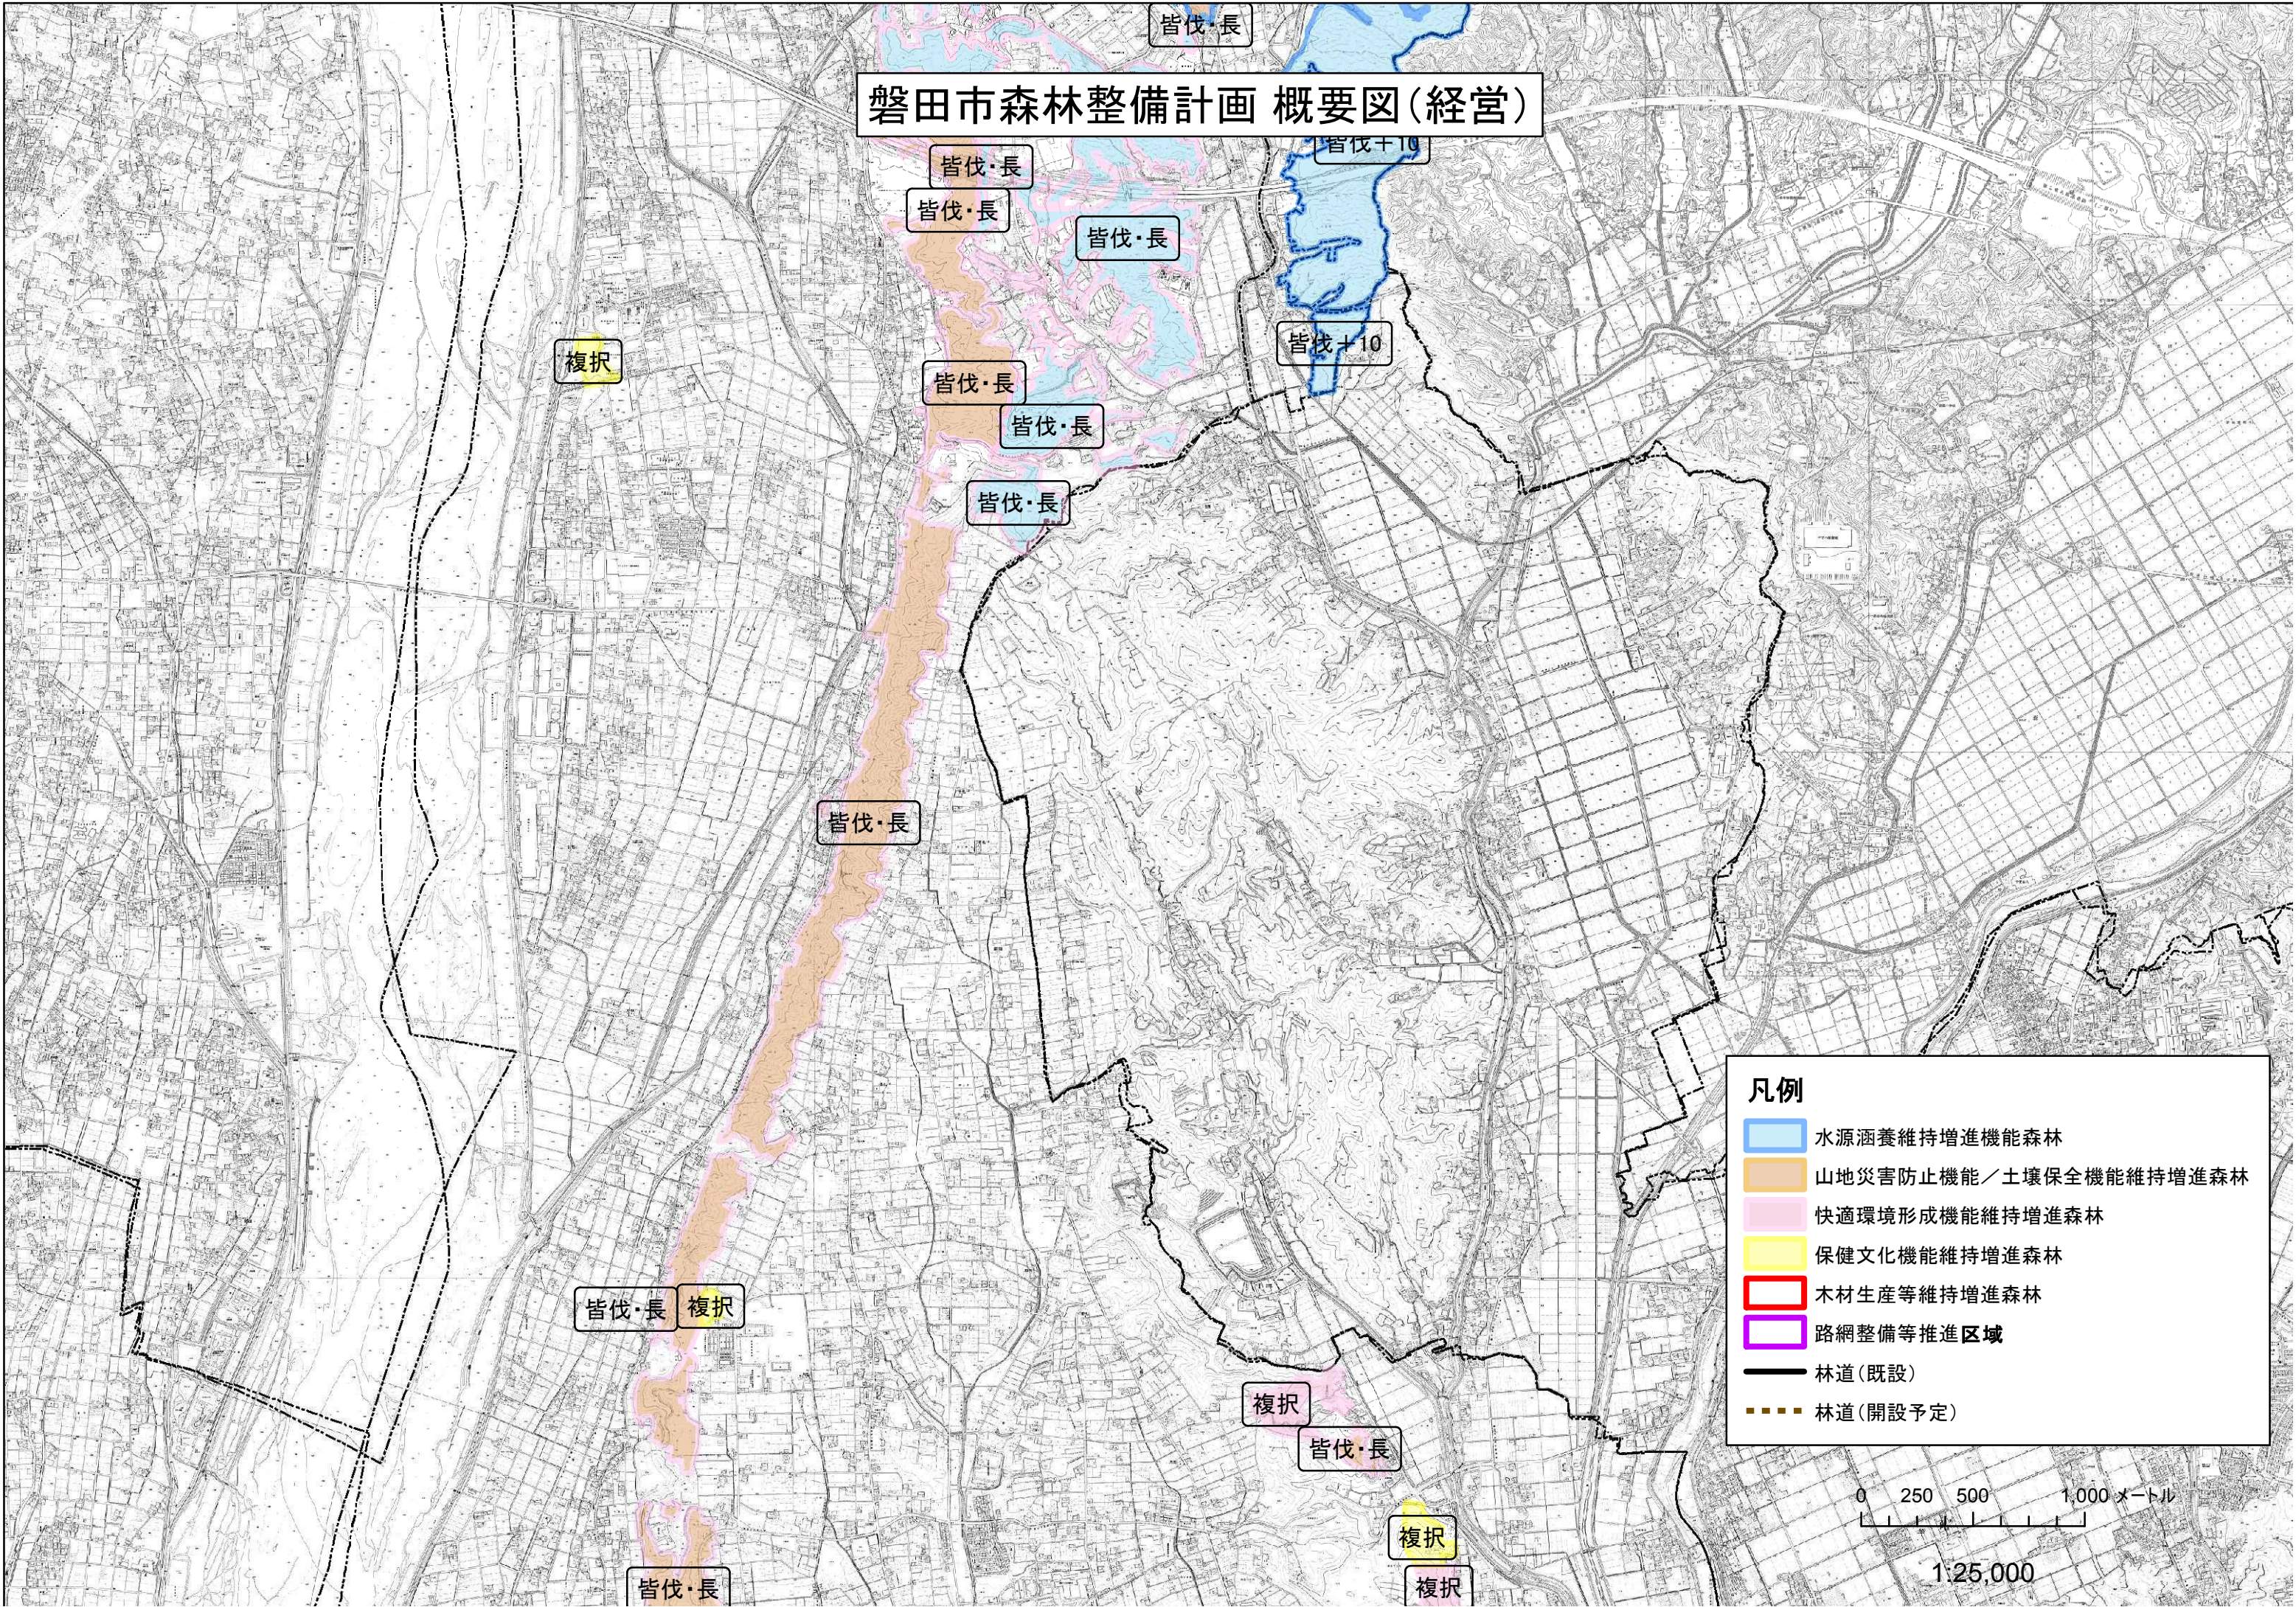

磐田市森林整備計画 概要図(経営)

凡例

- 水源涵養維持増進機能森林
- 山地災害防止機能／土壤保全機能維持増進森林
- 快適環境形成機能維持増進森林
- 保健文化機能維持増進森林
- 木材生産等維持増進森林
- 路網整備等推進区域
- 林道(既設)
- 林道(開設予定)

0 250 500 1,000メートル

1:25,000