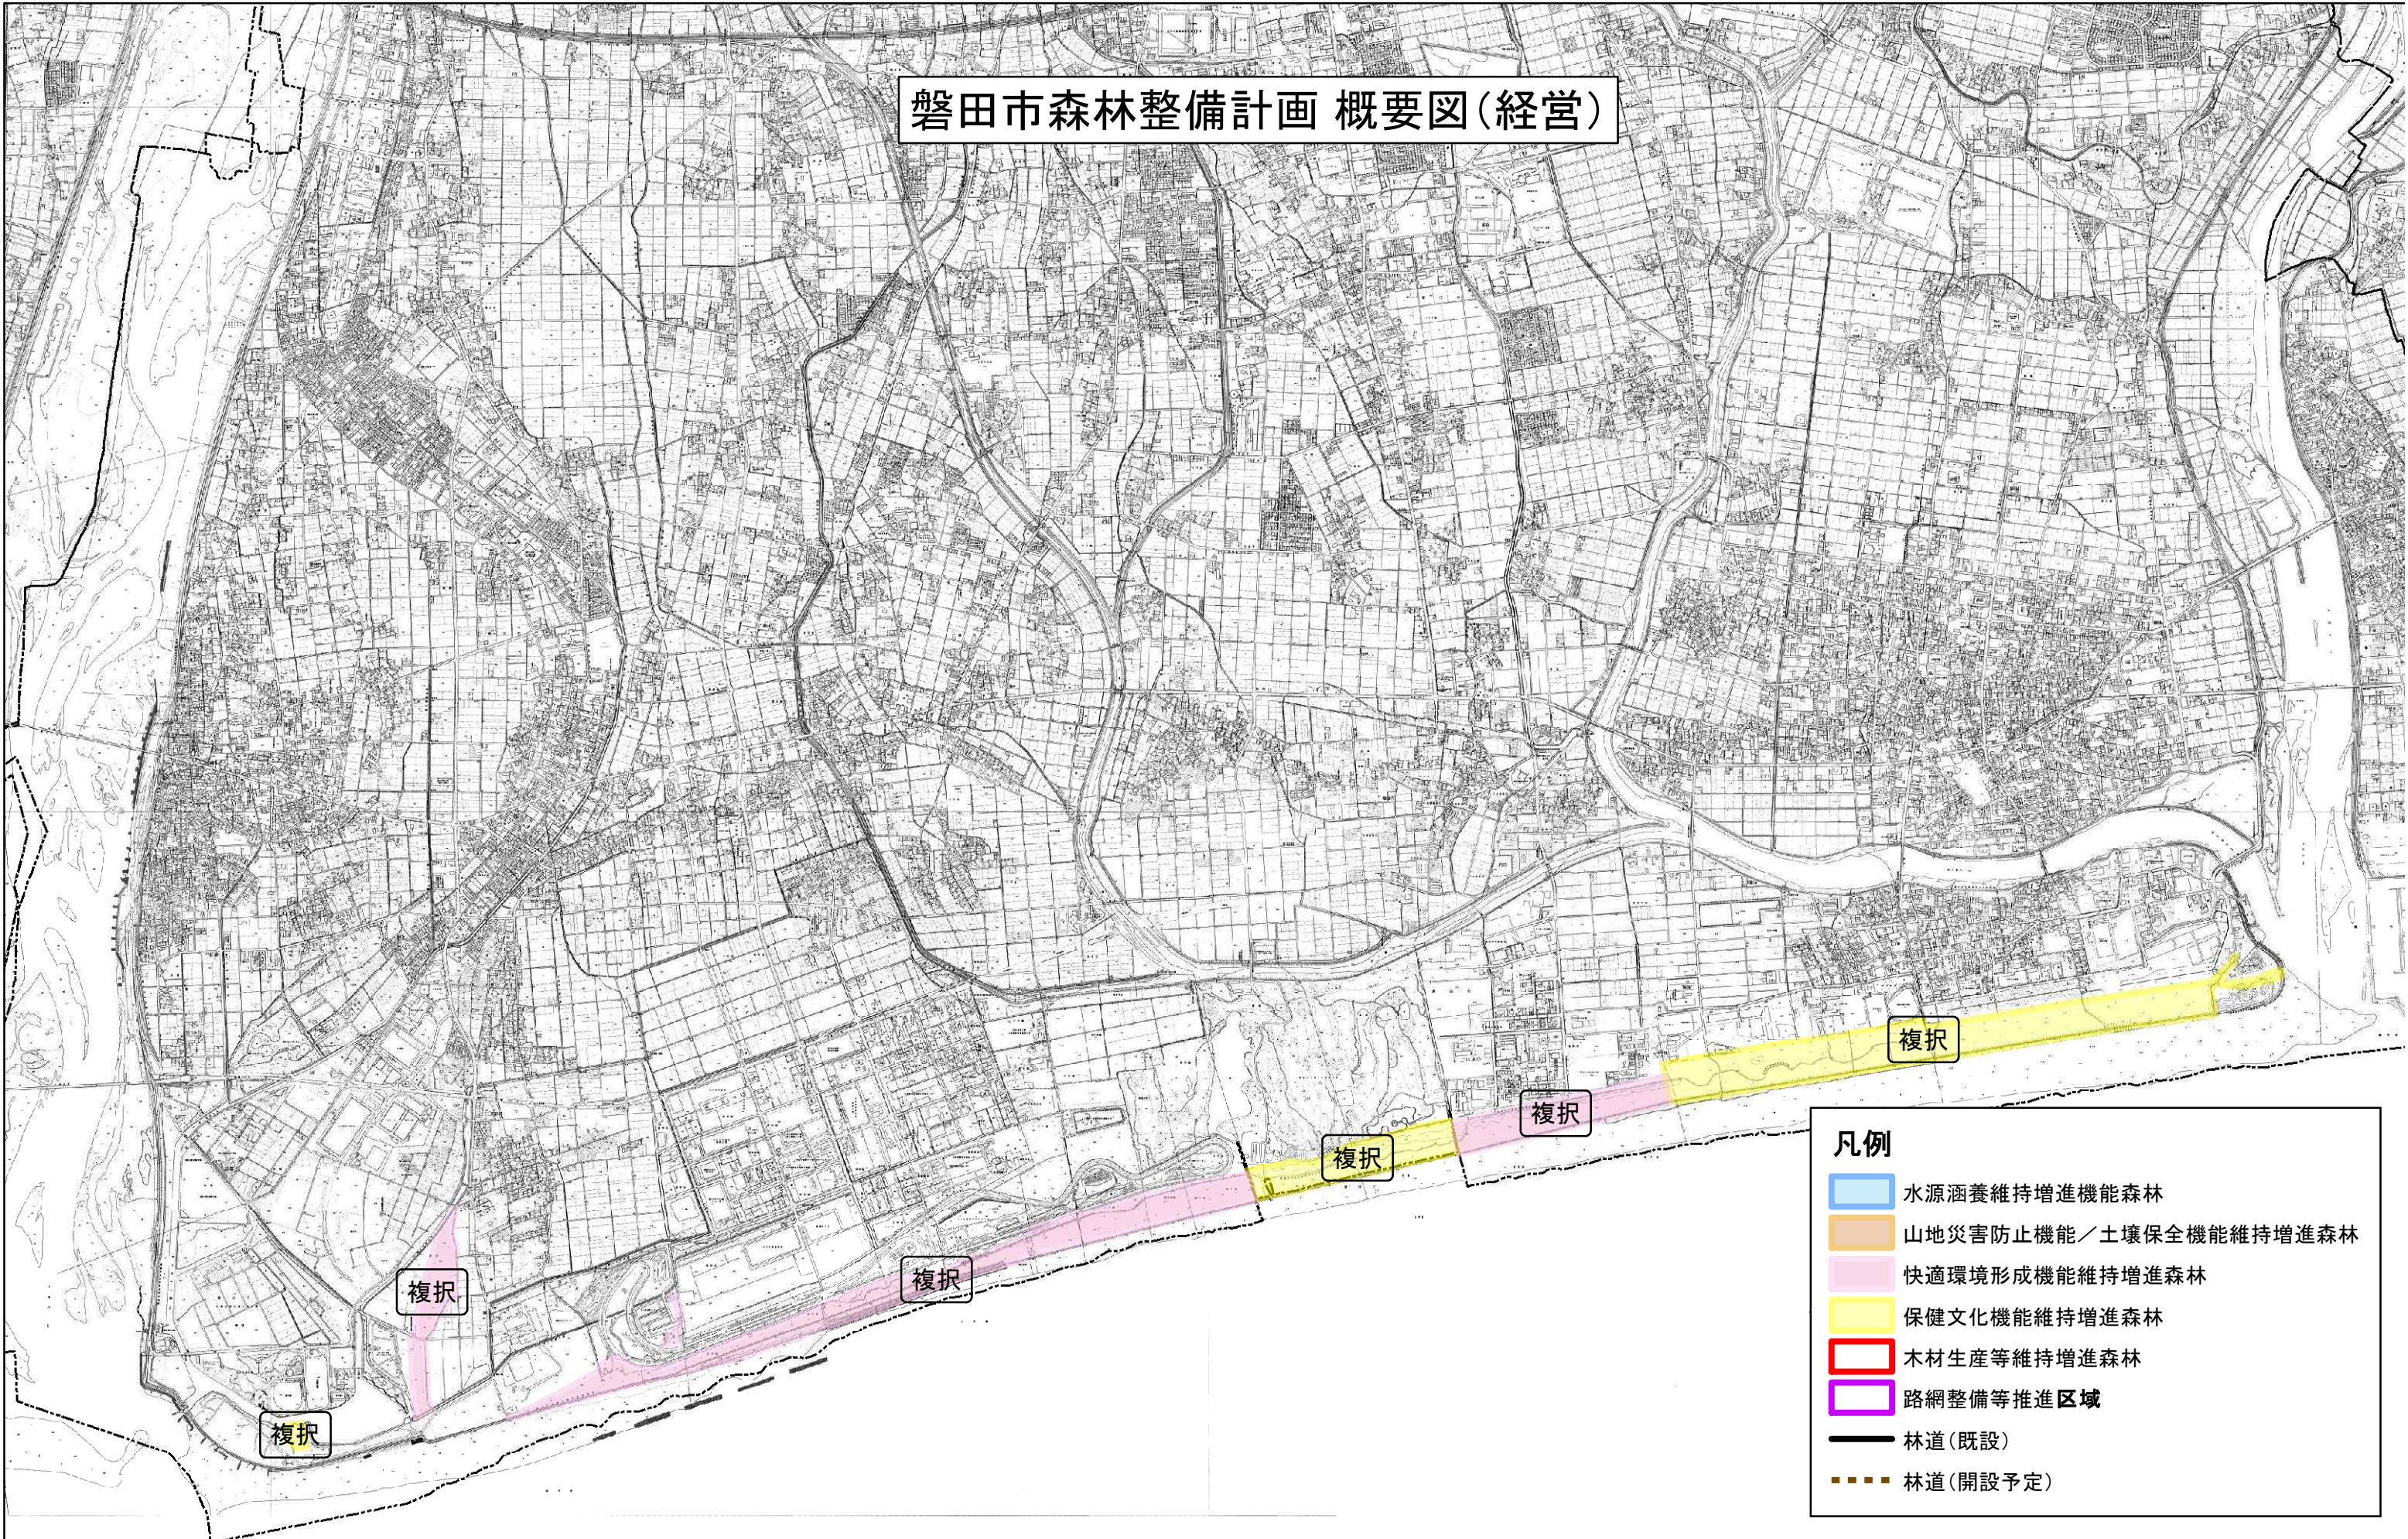

磐田市森林整備計画 概要図(経営)

凡例

- 水源涵養維持増進機能森林
- 山地災害防止機能／土壤保全機能維持増進森林
- 快適環境形成機能維持増進森林
- 保健文化機能維持増進森林
- 木材生産等維持増進森林
- 路網整備等推進区域
- 林道(既設)
- 林道(開設予定)

0 250 500 1,000メートル

1:25,000