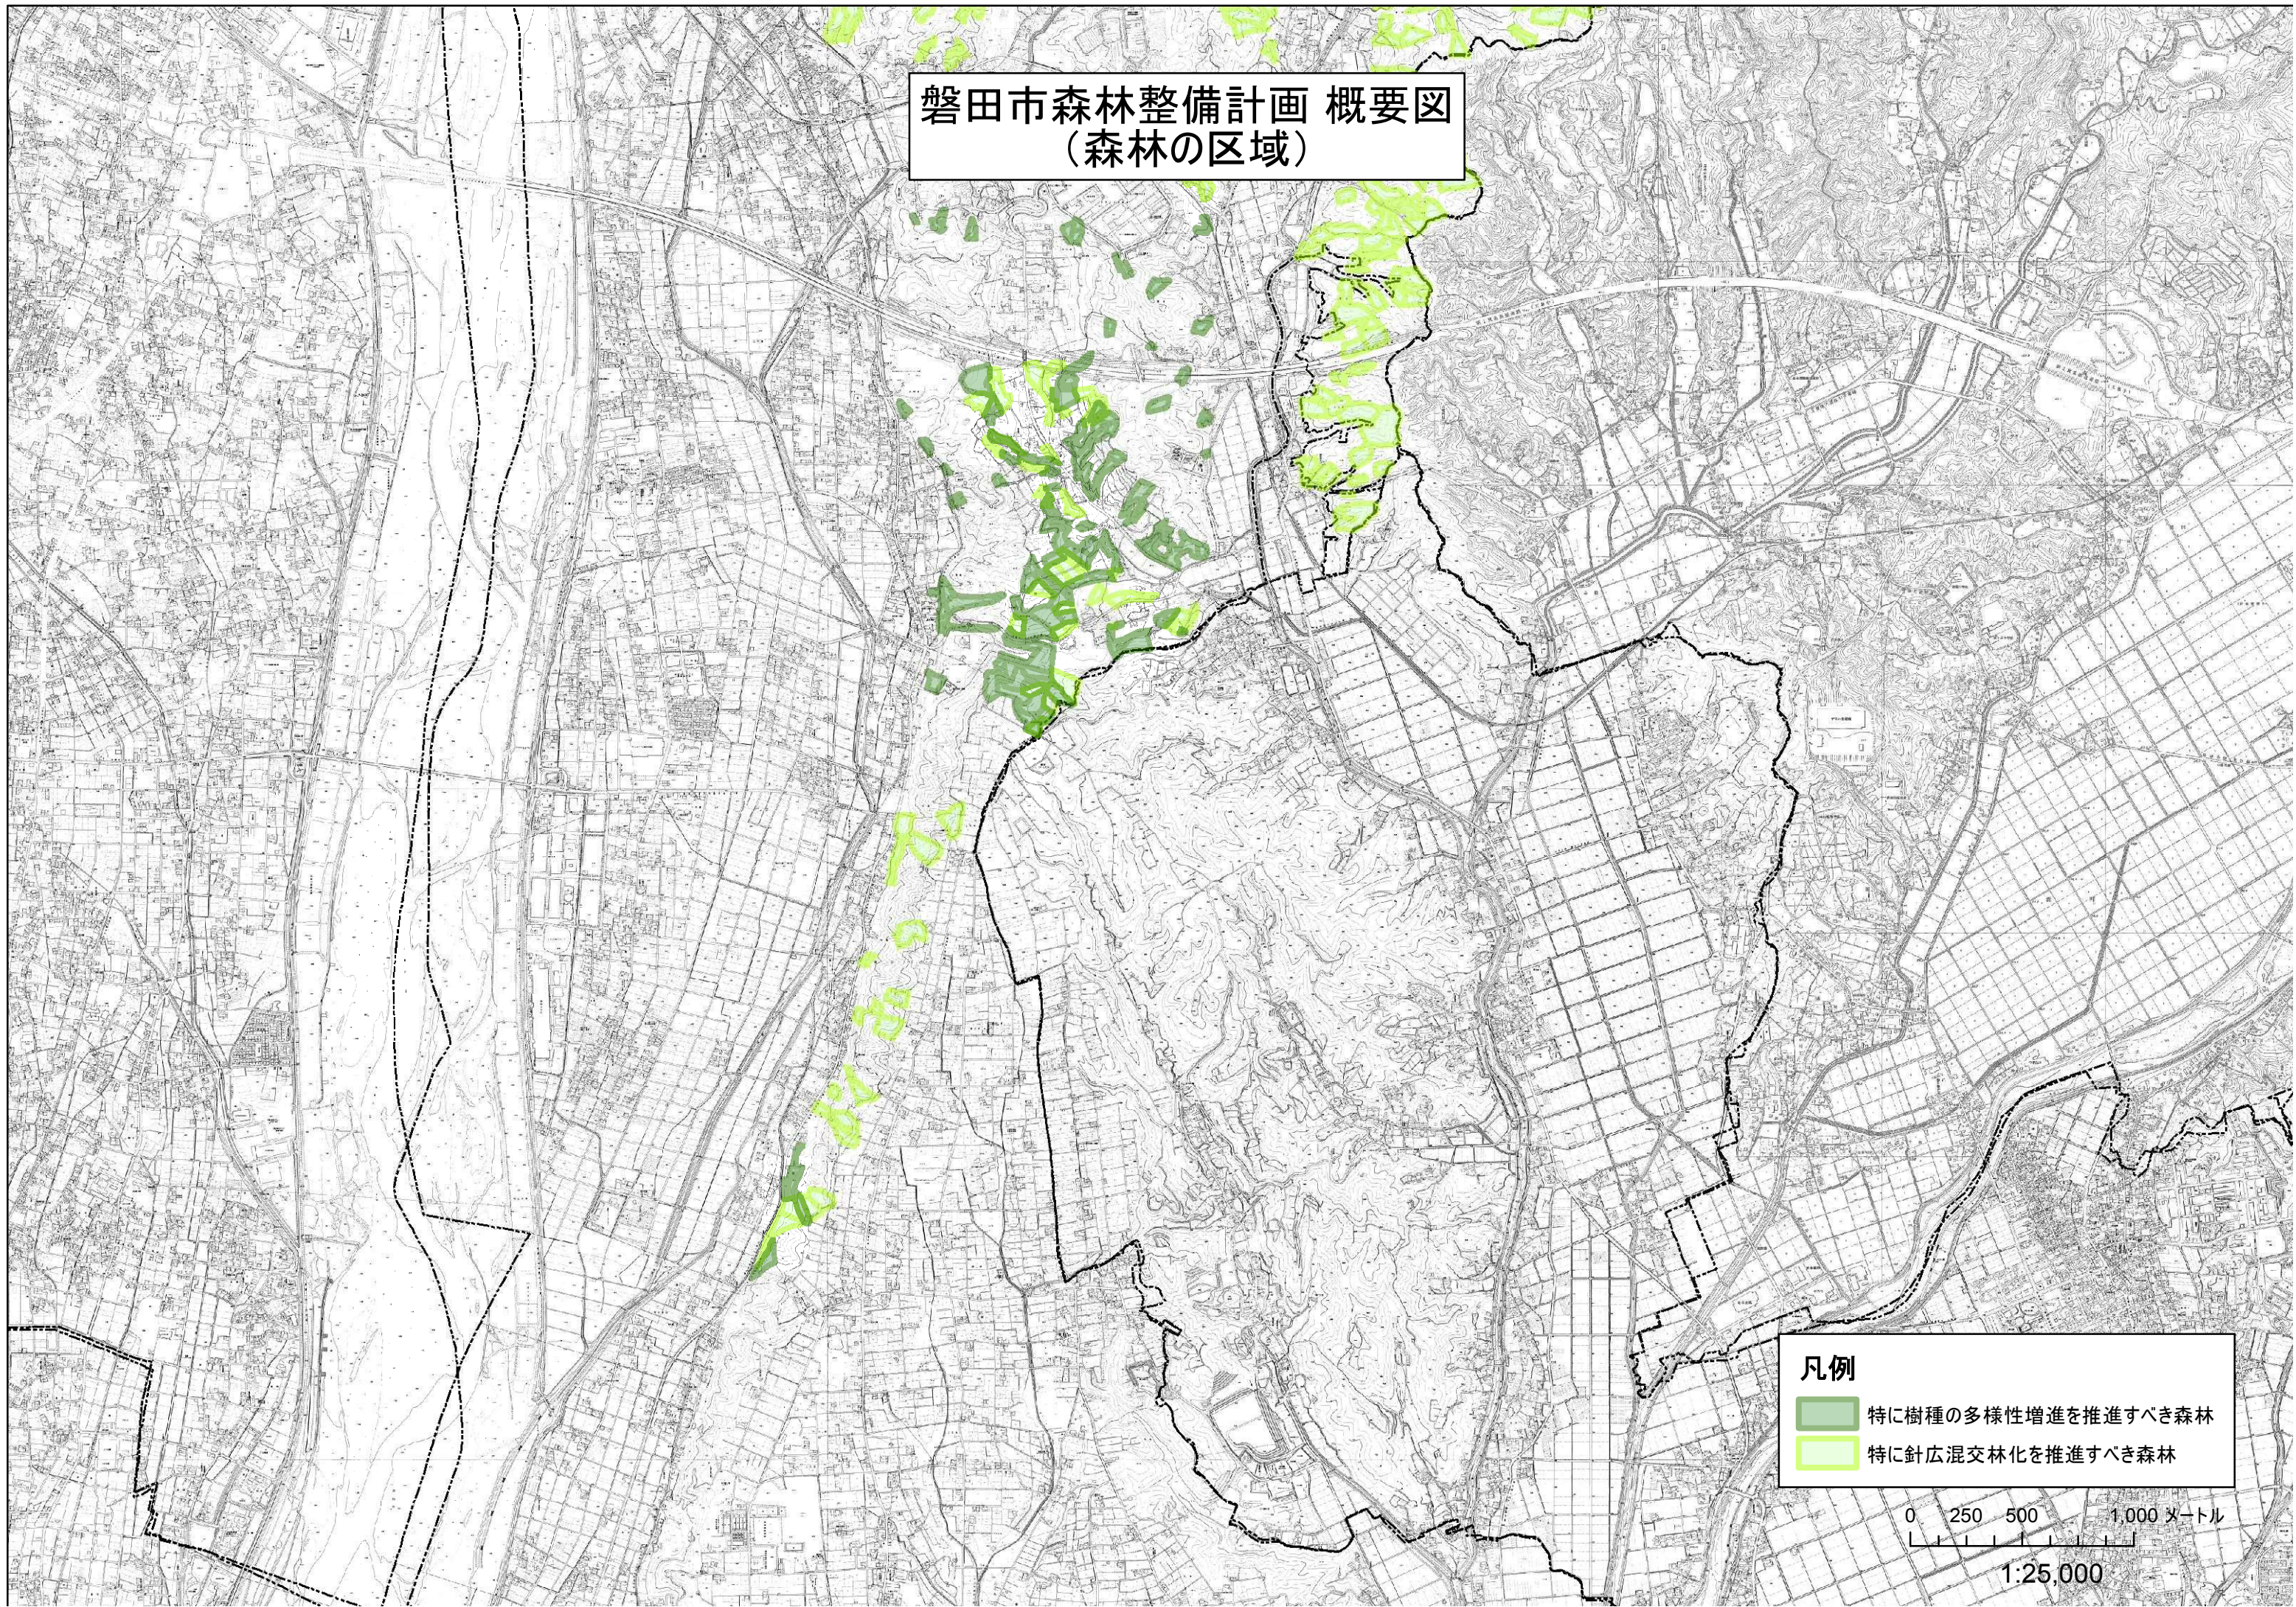

磐田市森林整備計画 概要図
(森林の区域)

凡例

- 特に樹種の多様性増進を推進すべき森林
- 特に針広混交林化を推進すべき森林

0 250 500 1,000メートル
1:25,000

磐田市森林整備計画 概要図
(森林の区域)

凡例

- 特に樹種の多様性増進を推進すべき森林
- 特に針広混交林化を推進すべき森林

0 250 500 1,000メートル
1:25,000