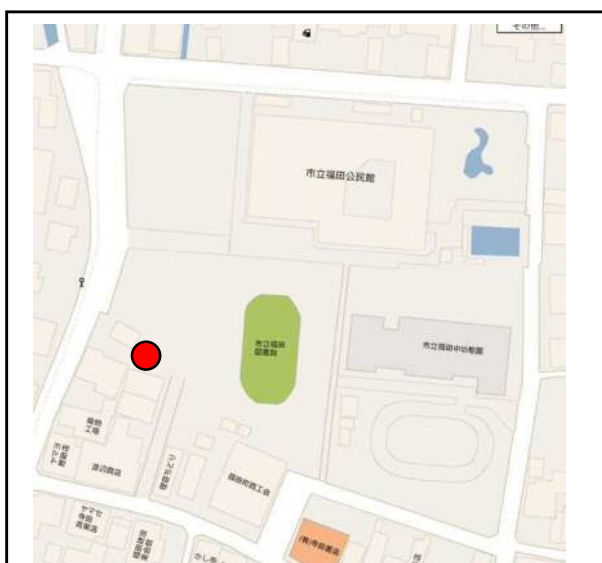

古紙拠点回収各場所の案内図

豊岡:太陽の家施設前

豊田:防災倉庫前駐車場

磐田:アイ・プラザ駐車場東側

竜洋:支所駐車場

福田:図書館駐車場