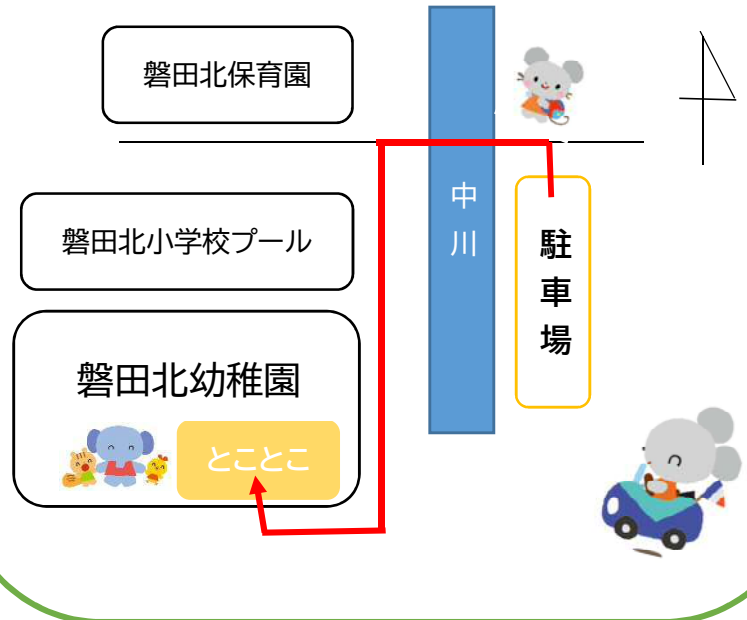

磐田市子育て支援センター

とことこ

R6年4月15日オープンの子育て支援センター「とことこ」です。  
とことこゆっくり大きくなっていくお子様の成長を温かく見守っていきます。  
皆さん、ぜひ遊びに来てくださいね。お待ちしております♪

## 「とことこタイム」はじまります♪

とことこタイムでは、  
絵本の読み聞かせや手遊び、リズム体操、  
ふれあい遊び等を日替わりで行う予定です。  
ぜひお子様と一緒にご参加ください♪

とことこタイム(毎日開催)

- ① 11:20～
- ② 15:45～

## 駐車場のお知らせ

駐車場は、磐田北幼稚園の東側、中川沿いの磐田北保育園・  
見付交流センター駐車場をご利用下さい。  
徒歩で橋を渡った先を左に曲がり、磐田北小学校北門から  
お入り下さい。(途中、車の往来にご注意下さい。)

お問い合わせ先:

子育て支援センターとことこ

(磐田市立北幼稚園内 東側)

<開館時間>月～金

9:00～12:45 / 14:00～16:00

<Tell・FAX>0538-37-1888