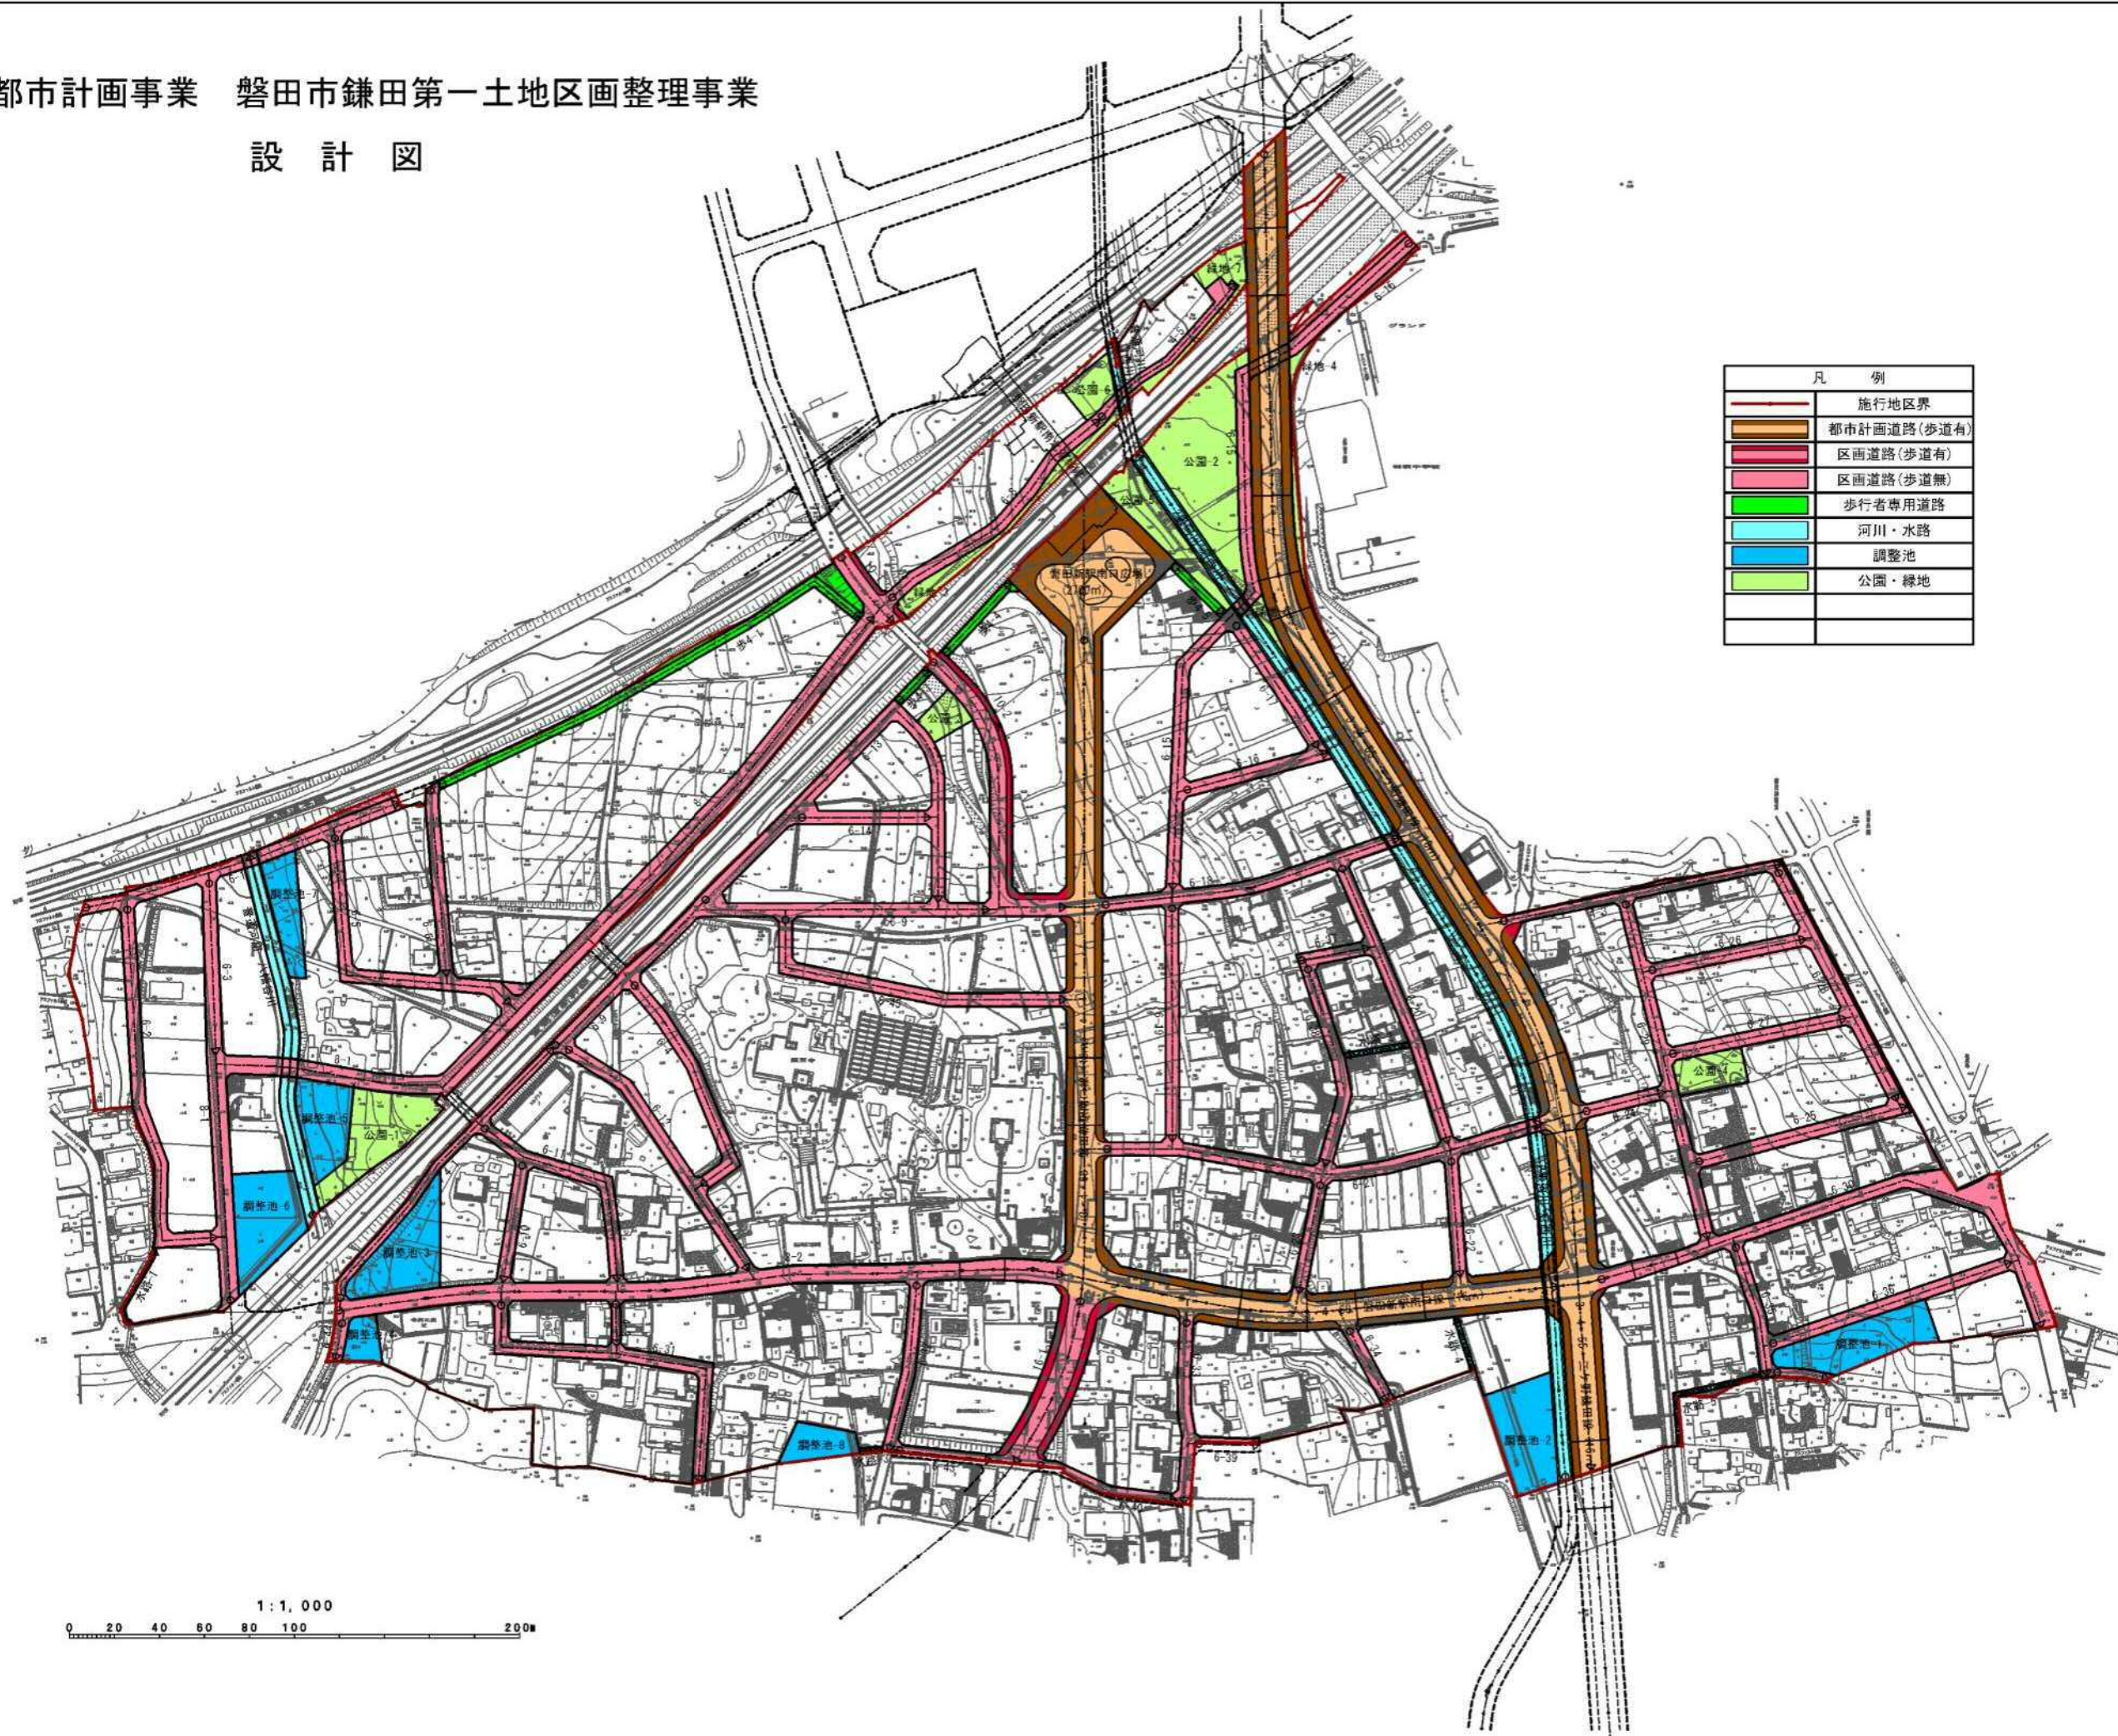

磐田都市計画事業 磐田市鎌田第一土地区画整理事業

設計図

凡 例	
	施行地区界
	都市計画道路(歩道有)
	区画道路(歩道有)
	区画道路(歩道無)
	歩行者専用道路
	河川・水路
	調整池
	公園・緑地

1 : 1,000
0 20 40 60 80 100 200m