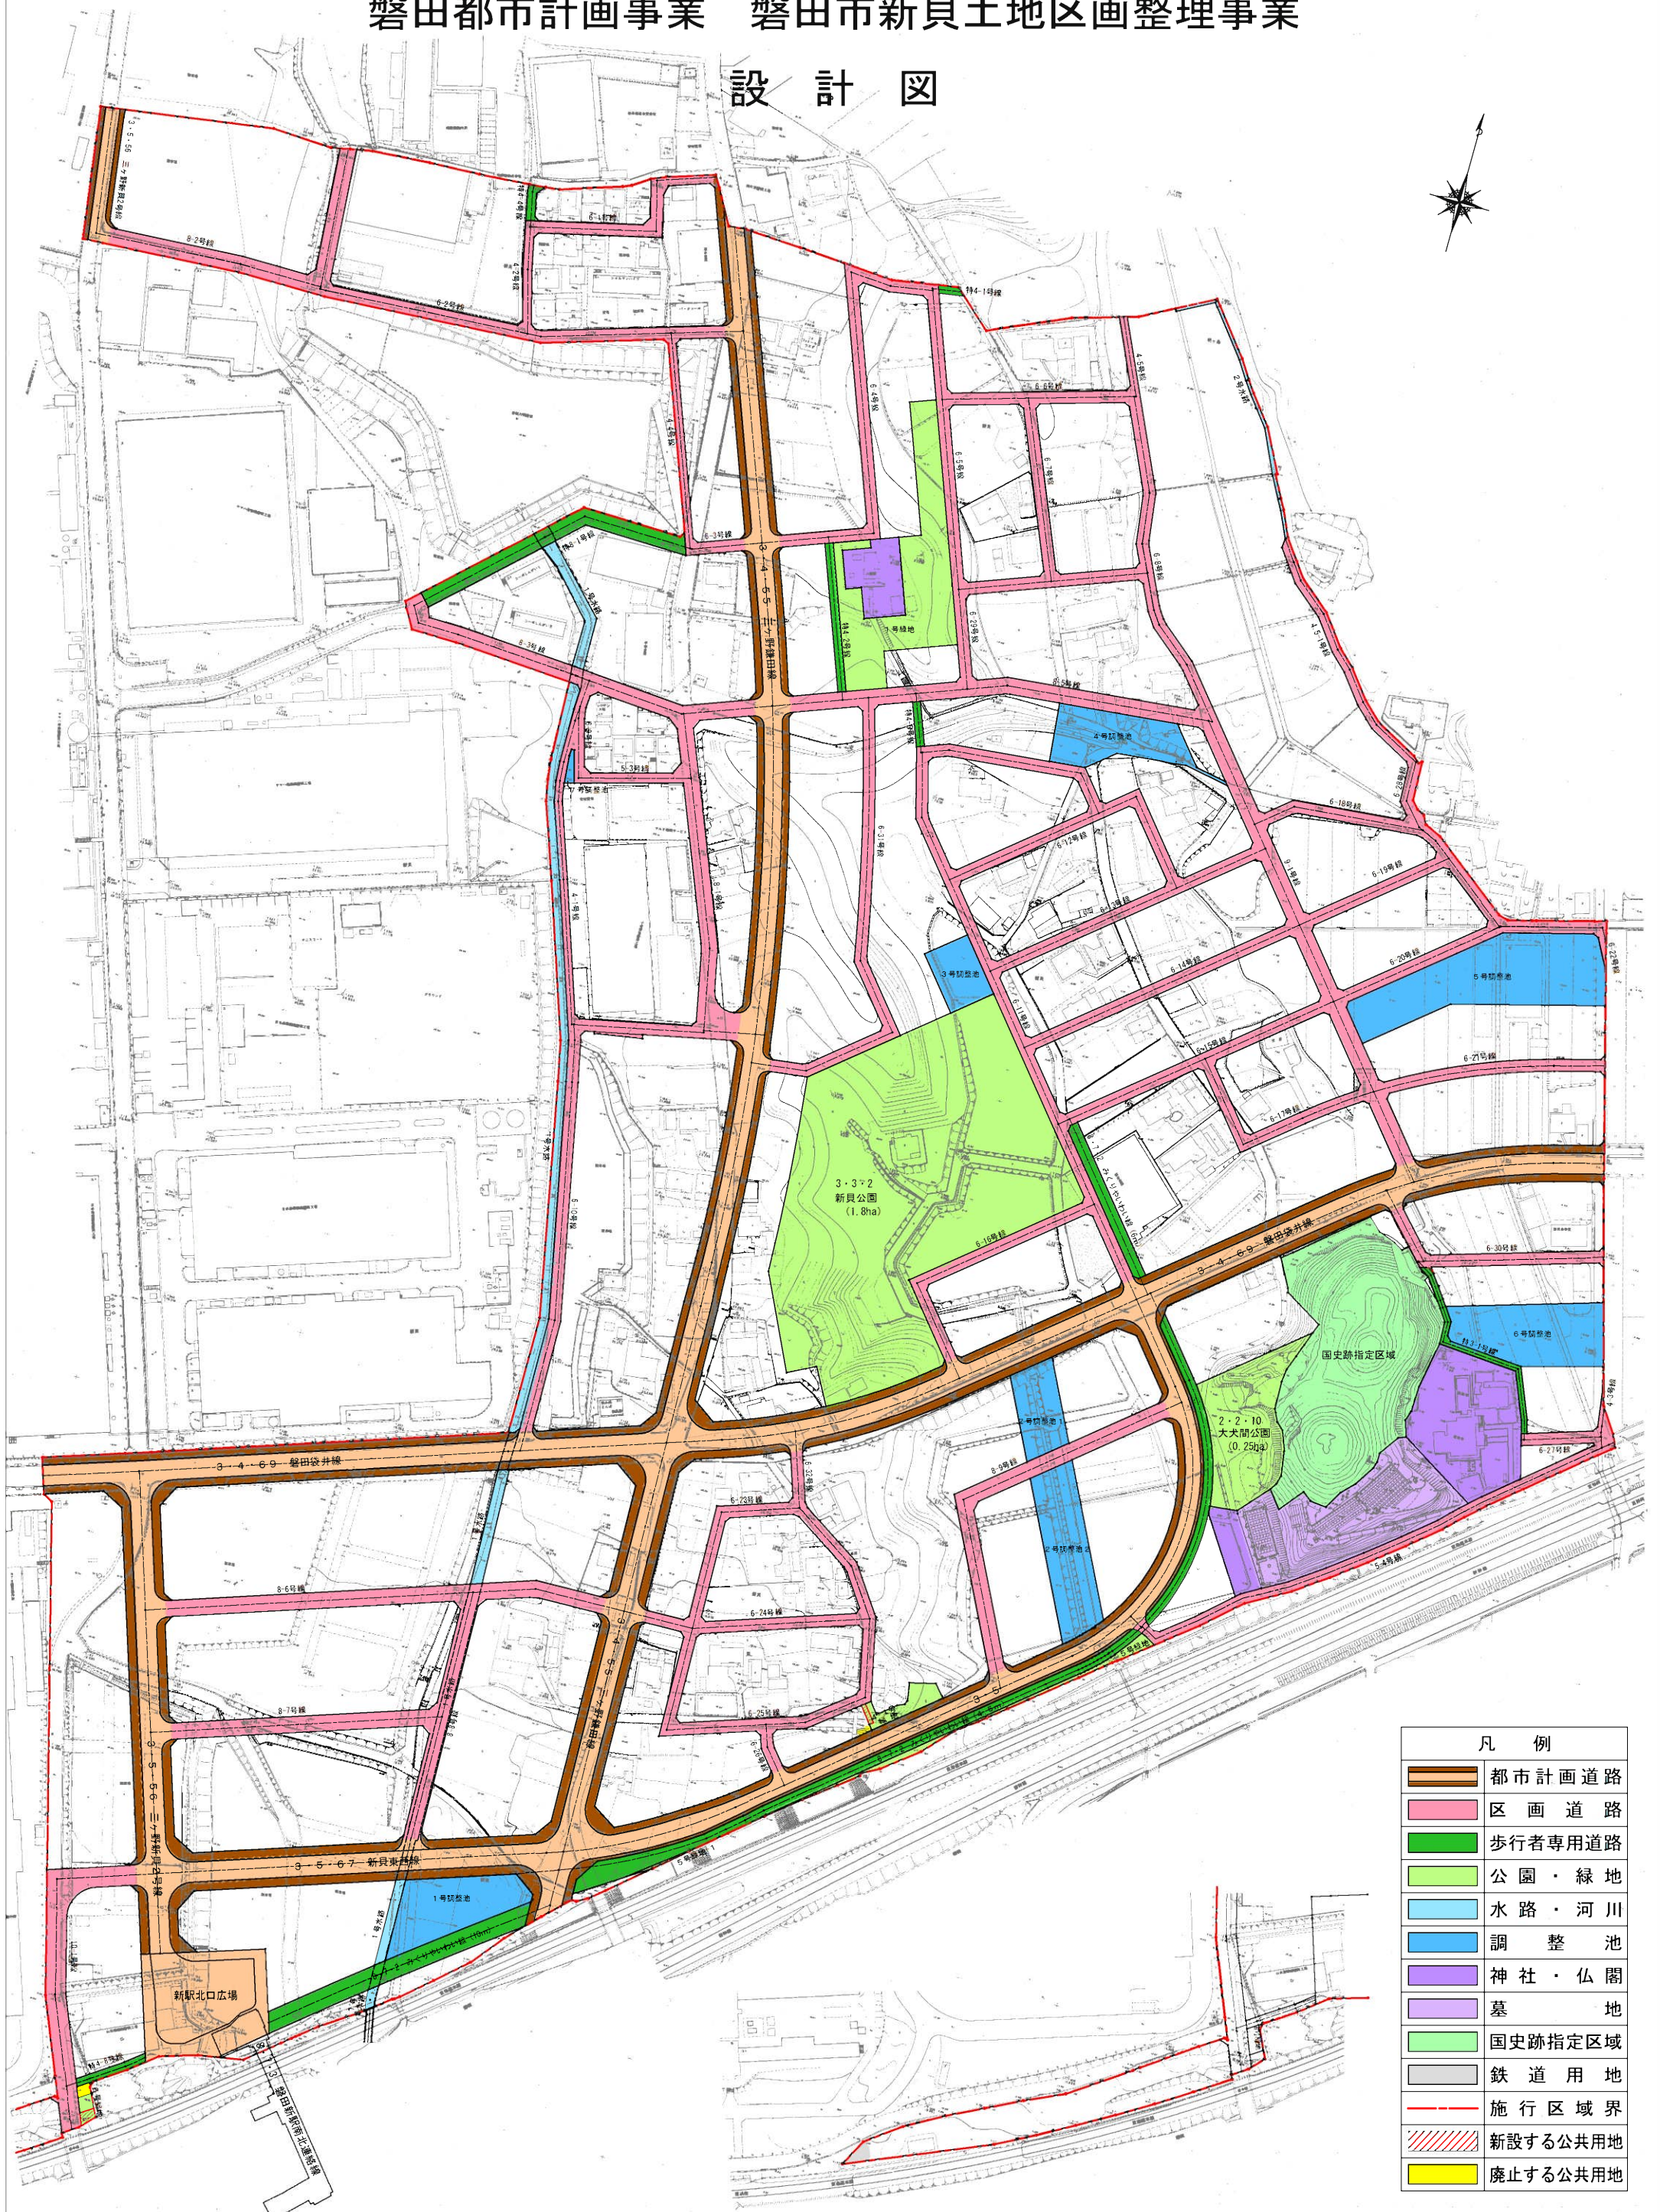

# 磐田都市計画事業 磐田市新貝土地区画整理事業

## 設計図

凡 例	
	都市計画道路
	区画道路
	歩行者専用道路
	公園・緑地
	水路・河川
	調整池
	神社・仏閣
	墓地
	国史跡指定区域
	鉄道用地
	施行区域界
	新設する公共用地
	廃止する公共用地

0 20 40 60 80 100 200m