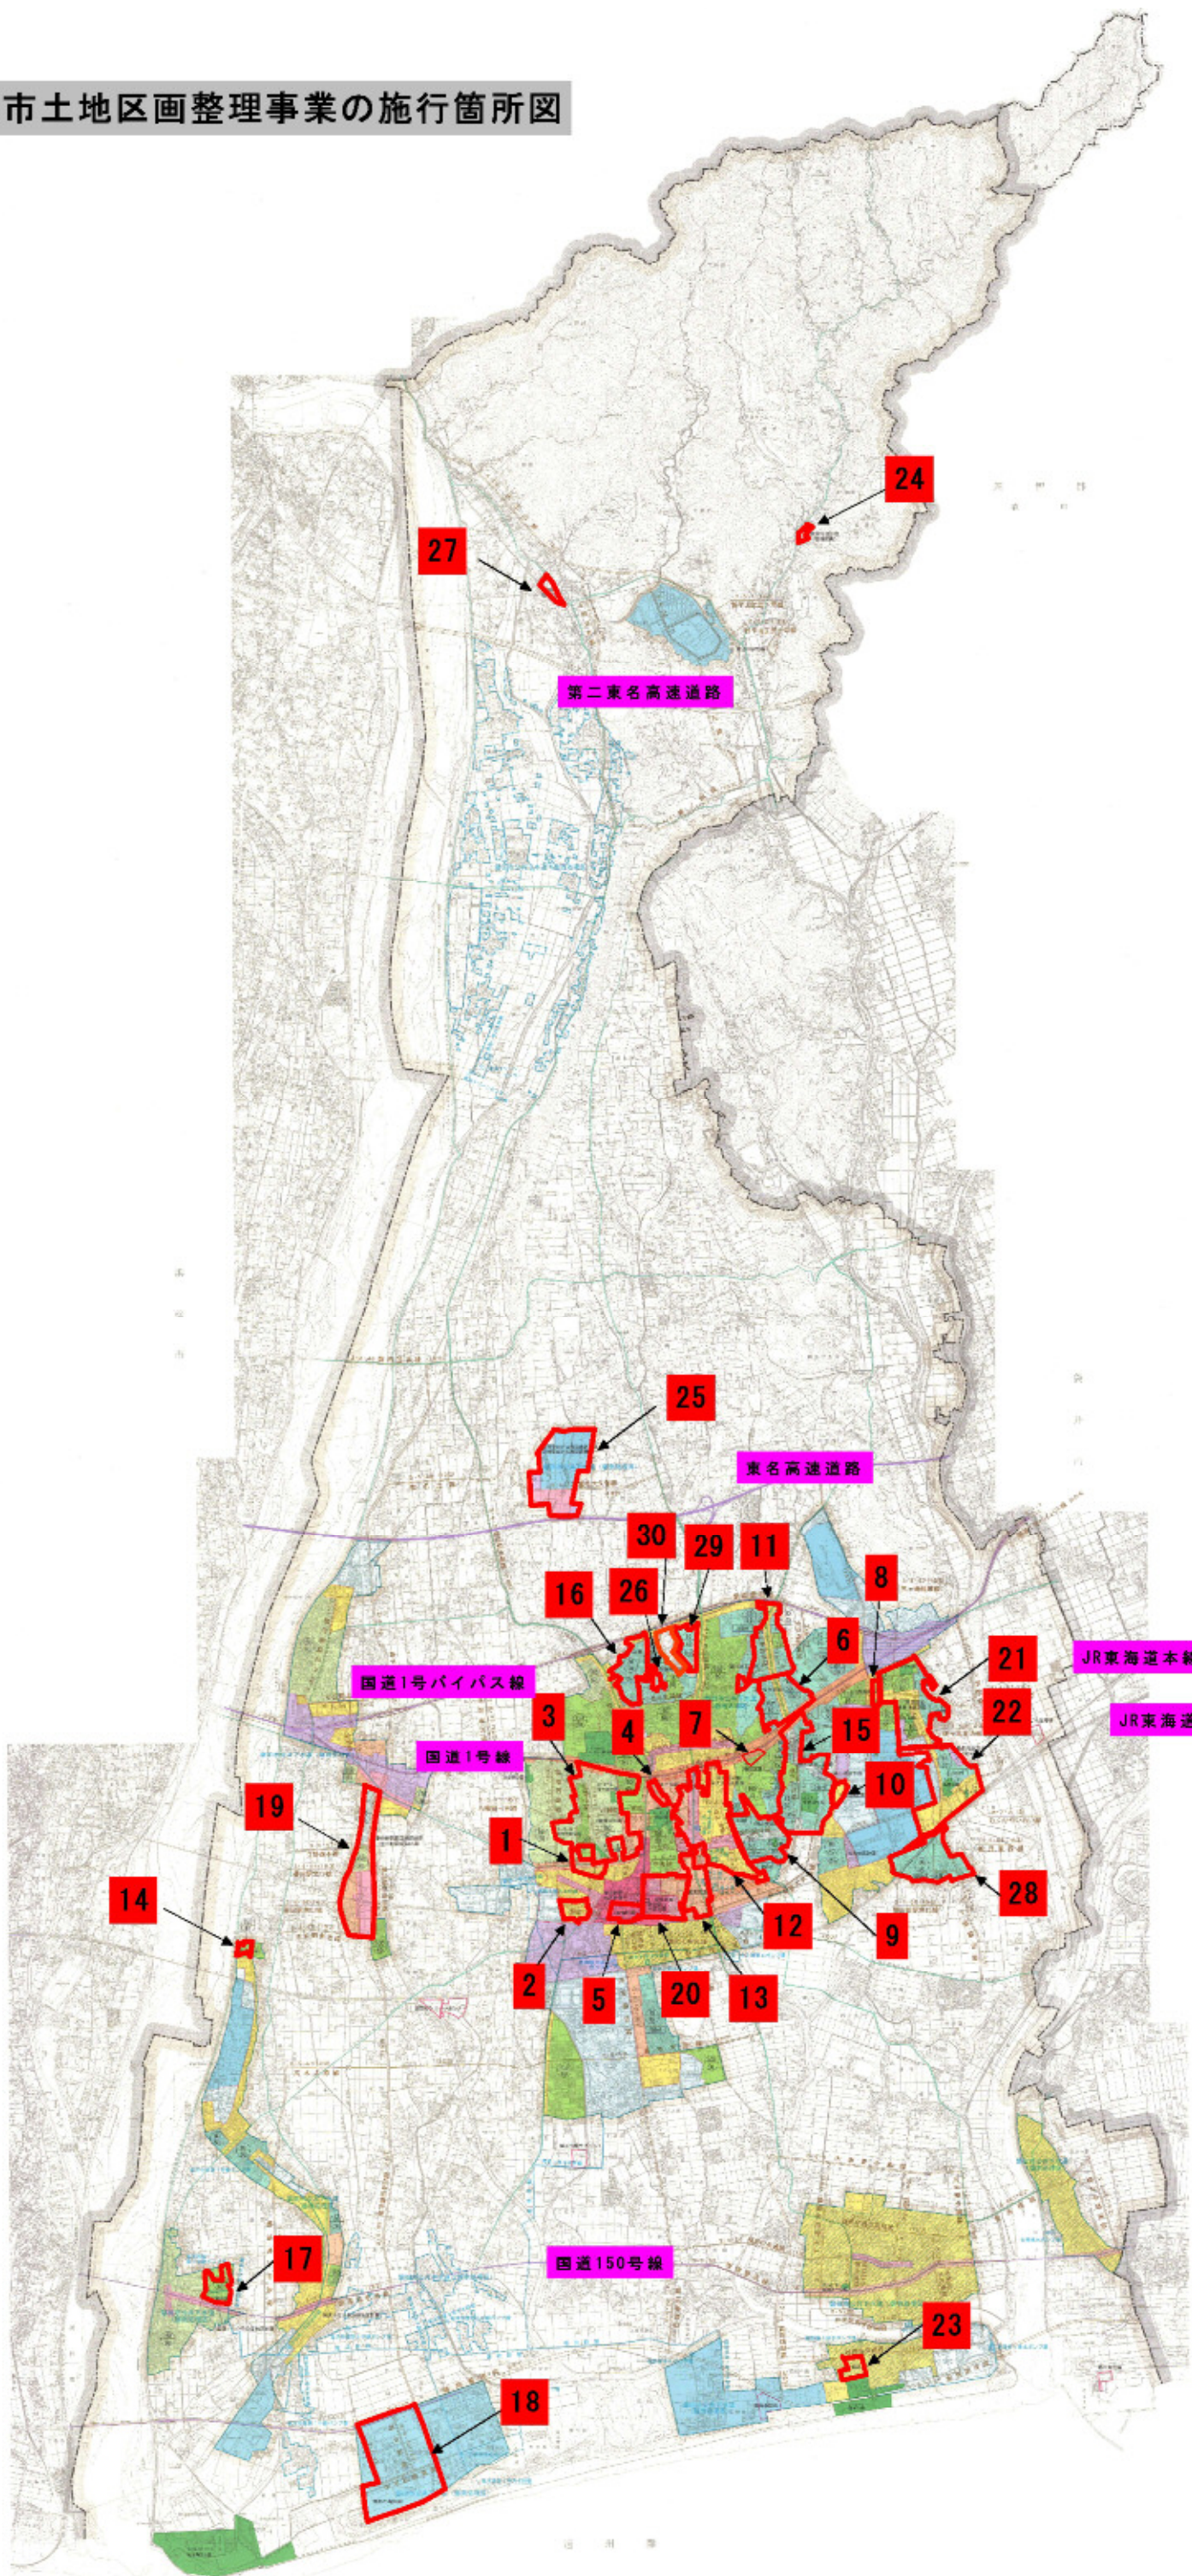

磐田市土地区画整理事業の施行箇所図

No.	地区名
1	中泉町中部
2	中泉町西部
3	国府台
4	只来下
5	駅前
6	富士見台
7	権現
8	西貝塚
9	城之崎
10	安久路
11	富士見北
12	今之浦
13	二之宮東
14	中島
15	安久路第二
16	水堀
17	川袋
18	南部工専
19	豊田新駅周辺
20	駅北
21	東部
22	新貝
23	汐溜
24	家田
25	遠州豊田PA周辺
26	水堀第二
27	豊岡駅前
28	鎌田第一
29	見付美登里
30	見付美登里第二