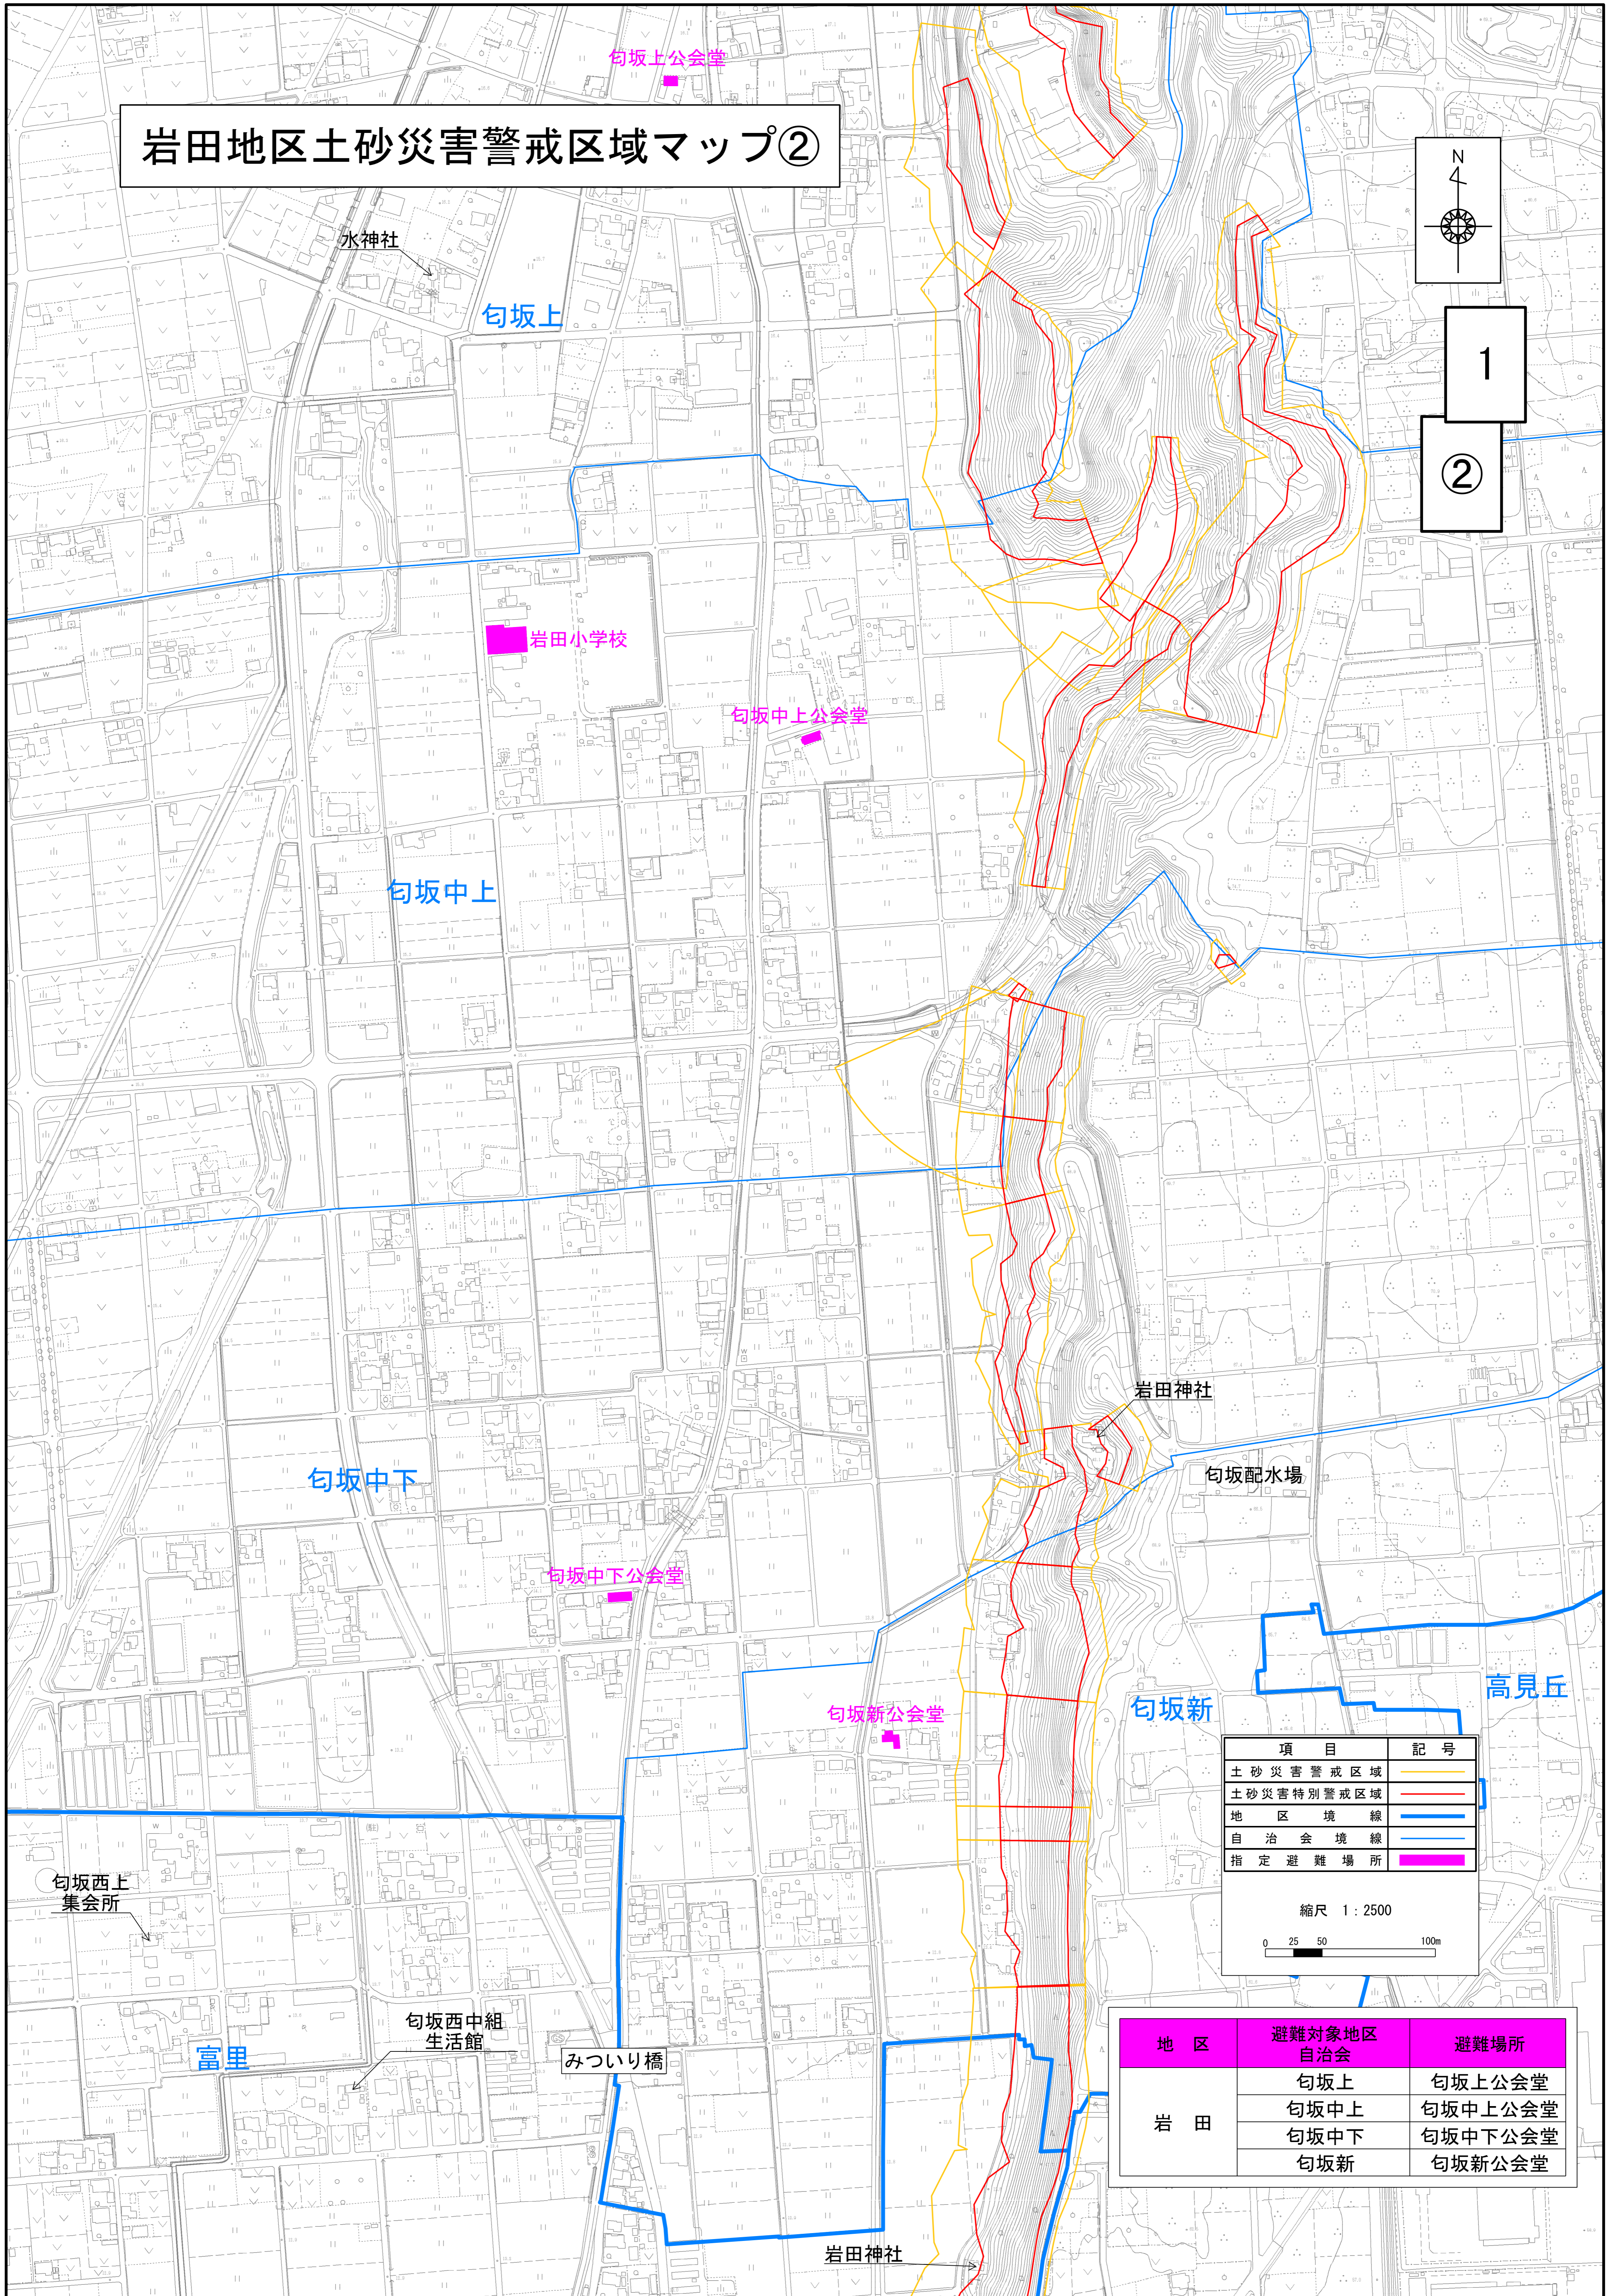

# 岩田地区土砂災害警戒区域マップ②

1  
②

項目	記号
土砂災害警戒区域	黄色線
土砂災害特別警戒区域	赤色線
地区境線	細い青線
自治会境線	太い青線
指定避難場所	ピンク色

縮尺 1 : 2500

0 25 50 100m

地区	避難対象地区 自治会	避難場所
岩田	勾坂上	勾坂上公会堂
	勾坂中上	勾坂中上公会堂
	勾坂中下	勾坂中下公会堂
	勾坂新	勾坂新公会堂