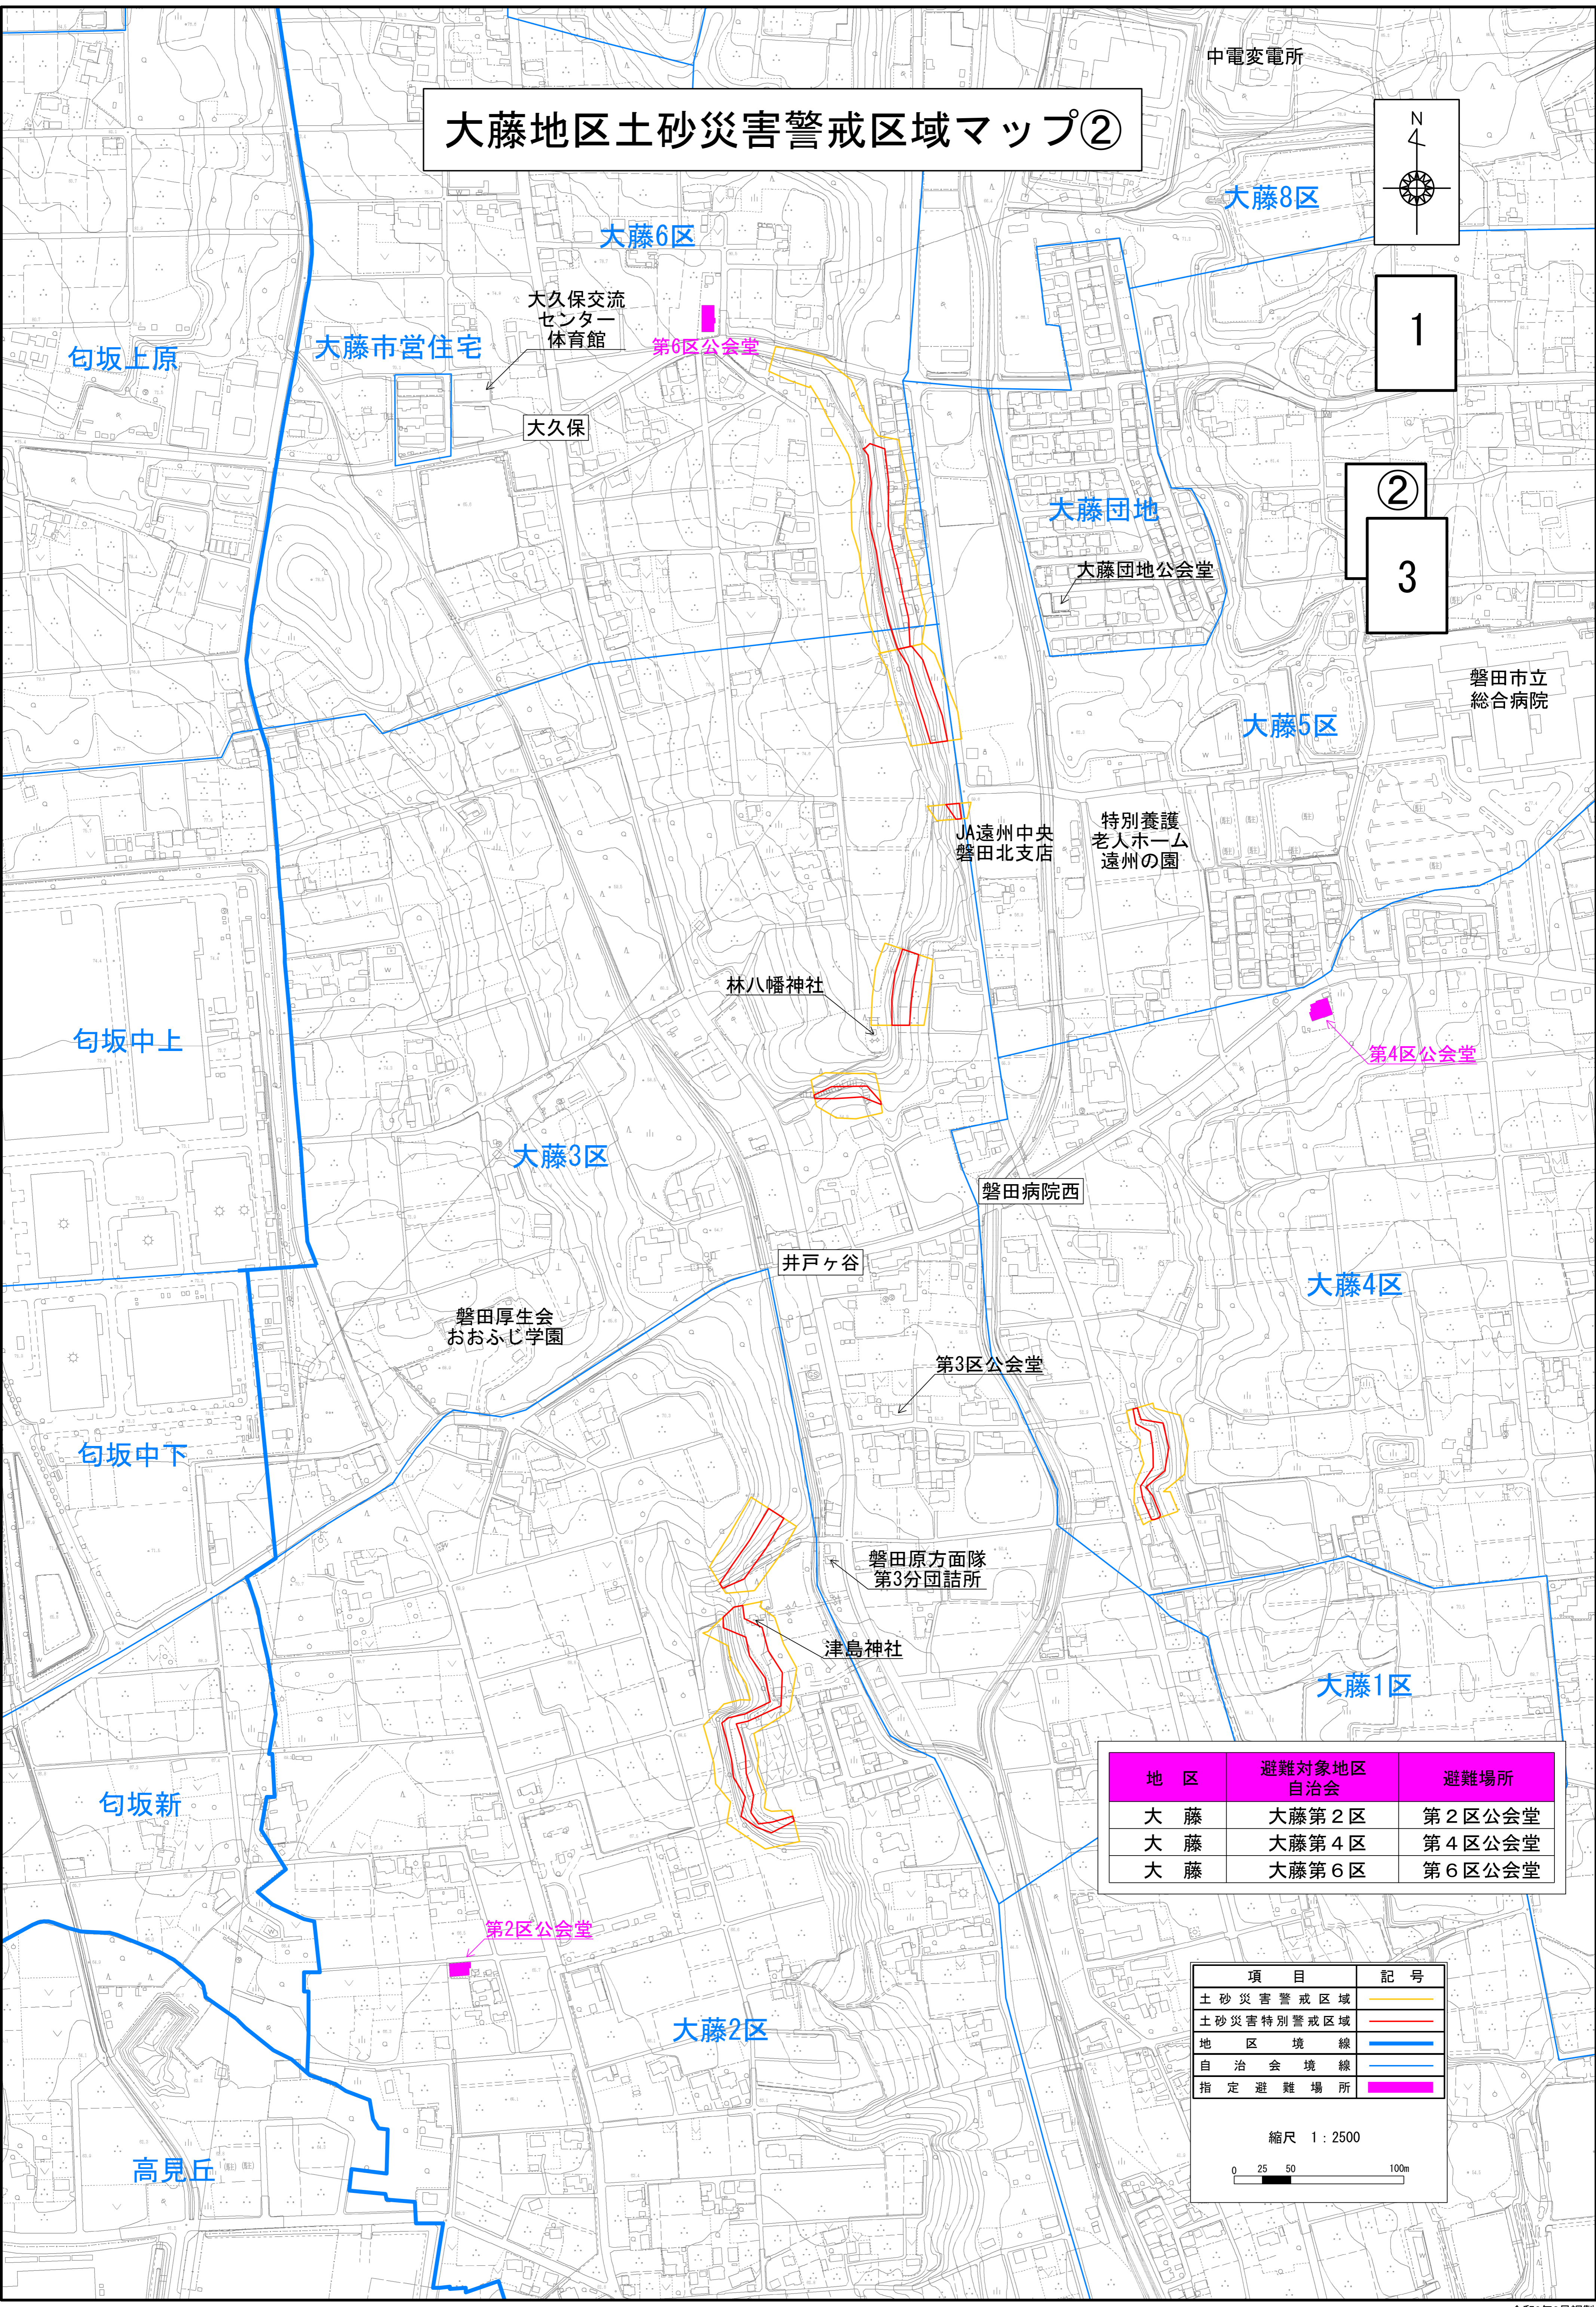

大藤地区土砂災害警戒区域マップ②

1

2

3

地区	避難対象地区 自治会	避難場所
大藤	大藤第2区	第2区公会堂
大藤	大藤第4区	第4区公会堂
大藤	大藤第6区	第6区公会堂

項目	記号
土砂災害警戒区域	黄色線
土砂災害特別警戒区域	赤線
地区境界線	青線
自治会境界線	薄青線
指定避難場所	紫点

縮尺 1 : 2500