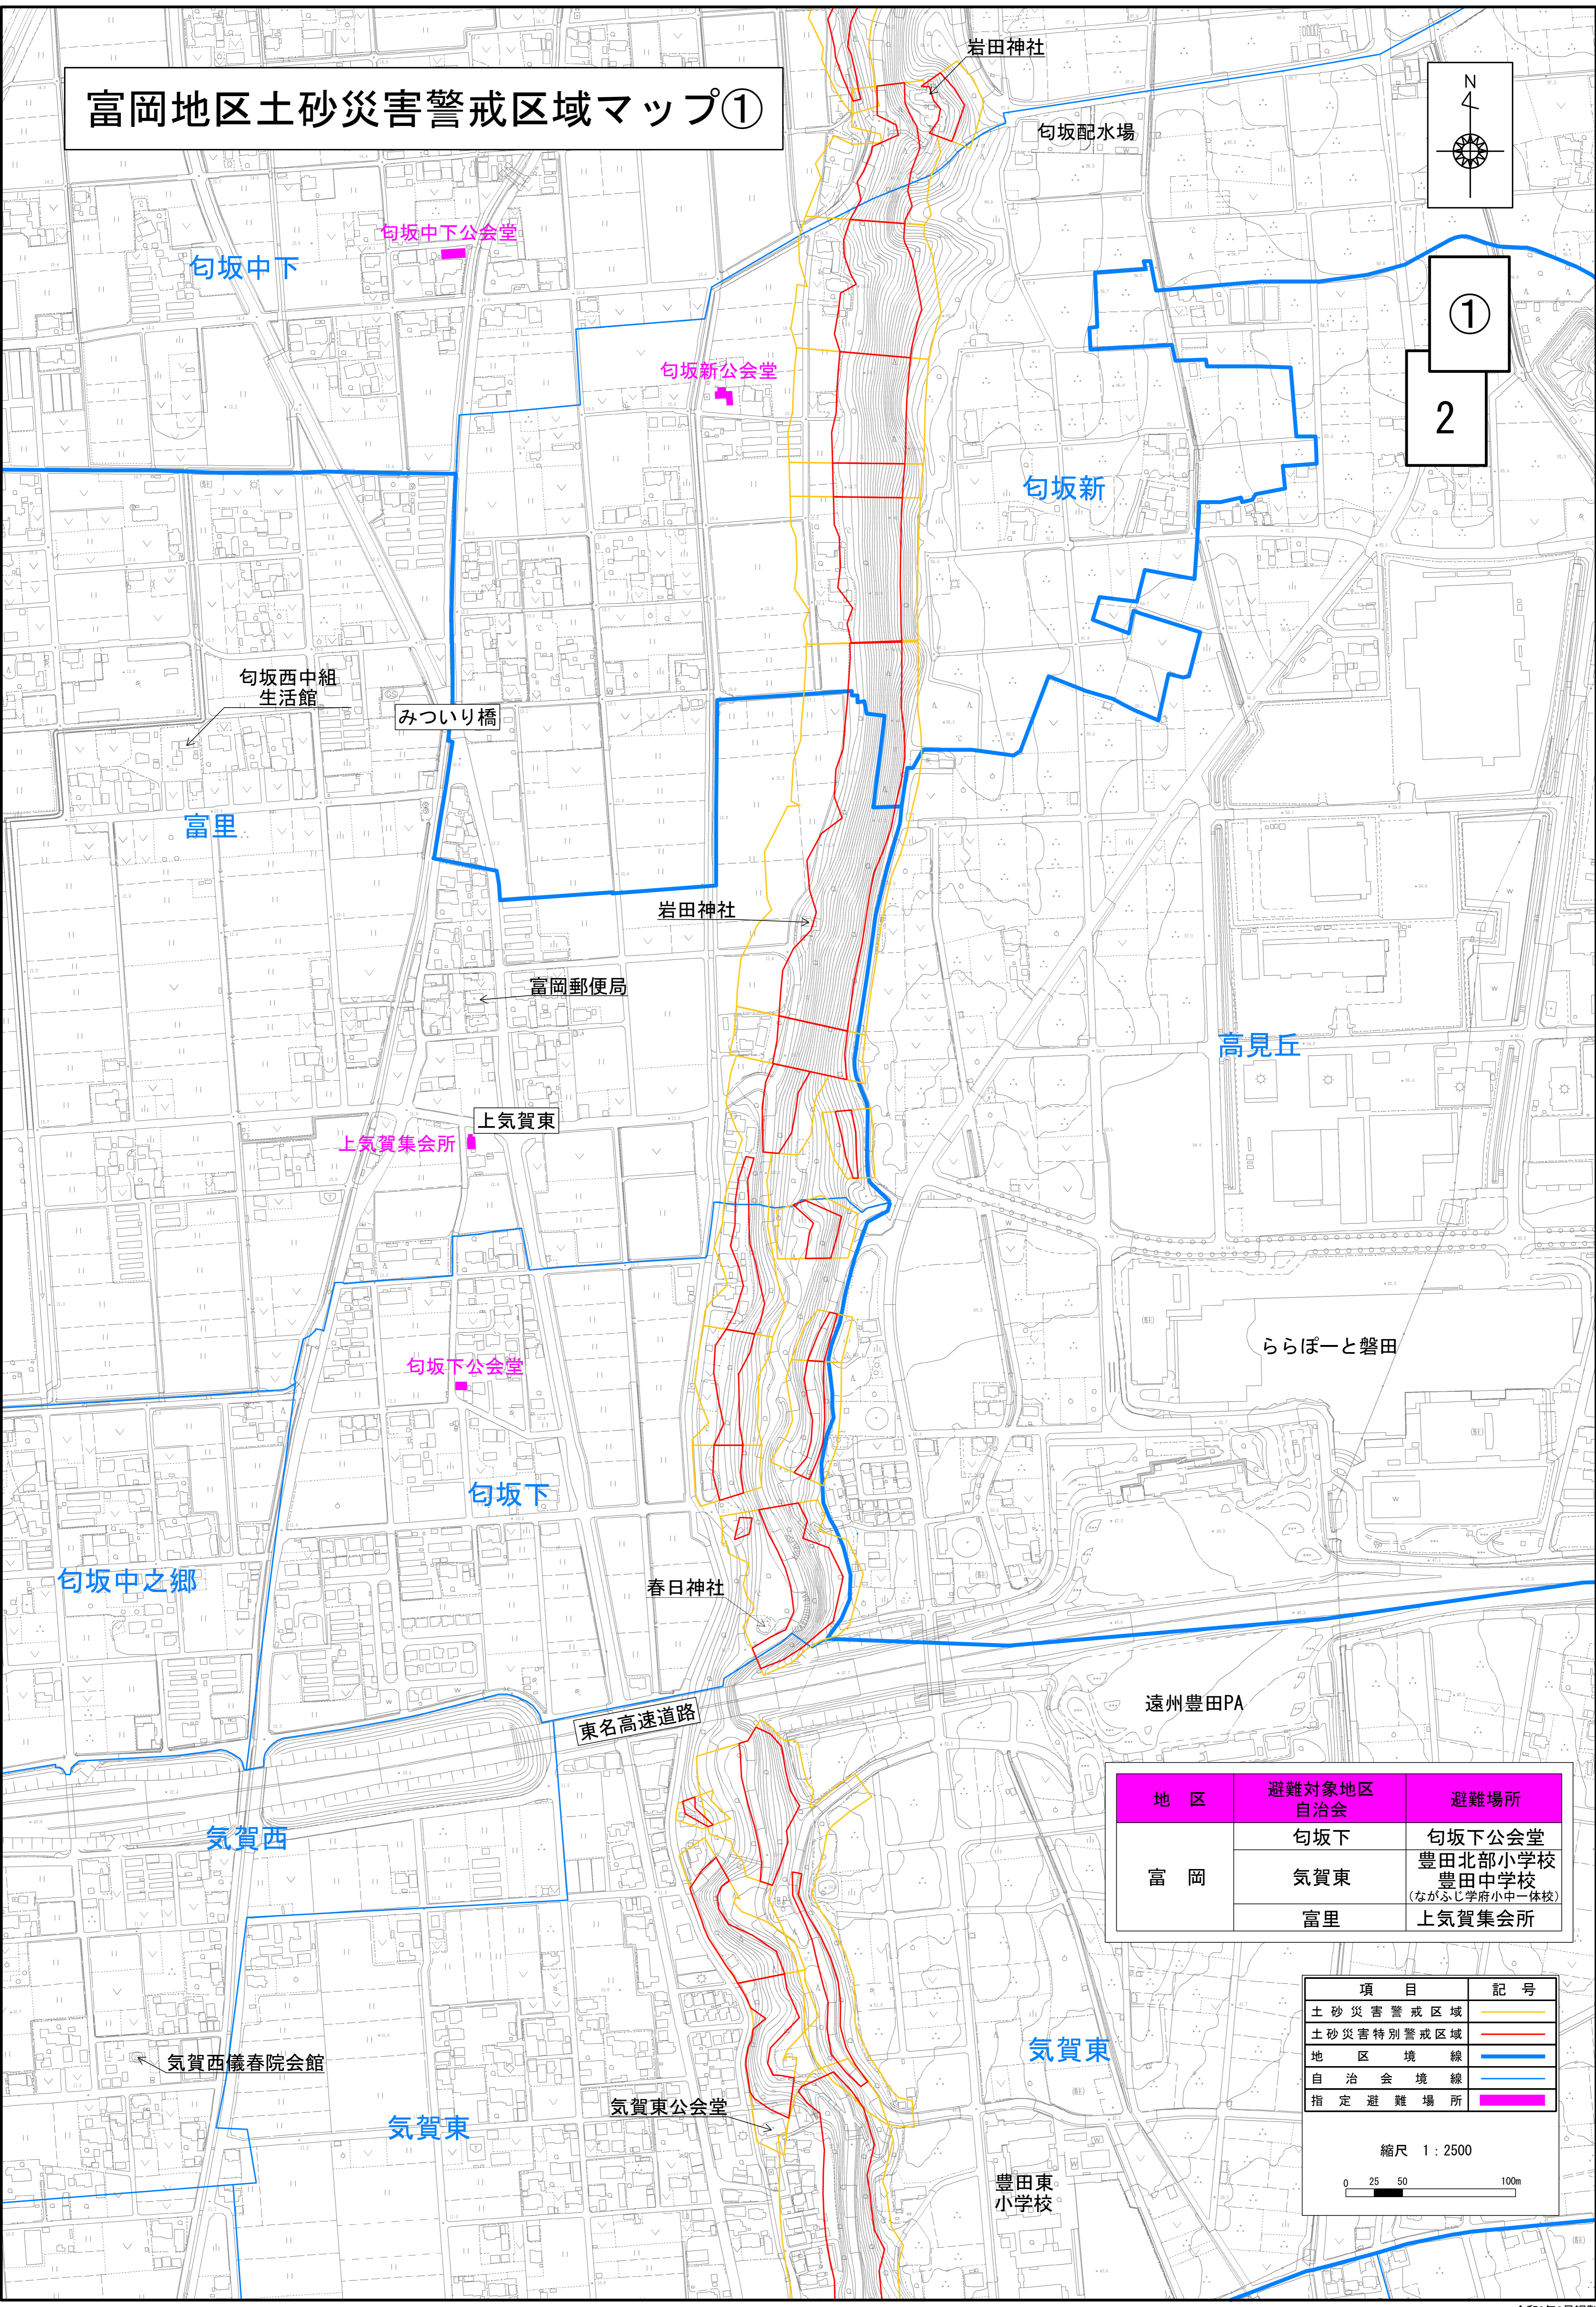

富岡地区土砂災害警戒区域マップ①

①
②

地区	避難対象地区 自治会	避難場所
富岡	匂坂下	匂坂下公会堂 豊田北部小学校 豊田中学校 (ながふじ学園小中一体校)
	気賀東	上気賀集会所
	富里	上気賀集会所

項目	記号
土砂災害警戒区域	黄色線
土砂災害特別警戒区域	赤線
地区境界線	青線
自治会境界線	太青線
指定避難場所	紫線

縮尺 1 : 2500