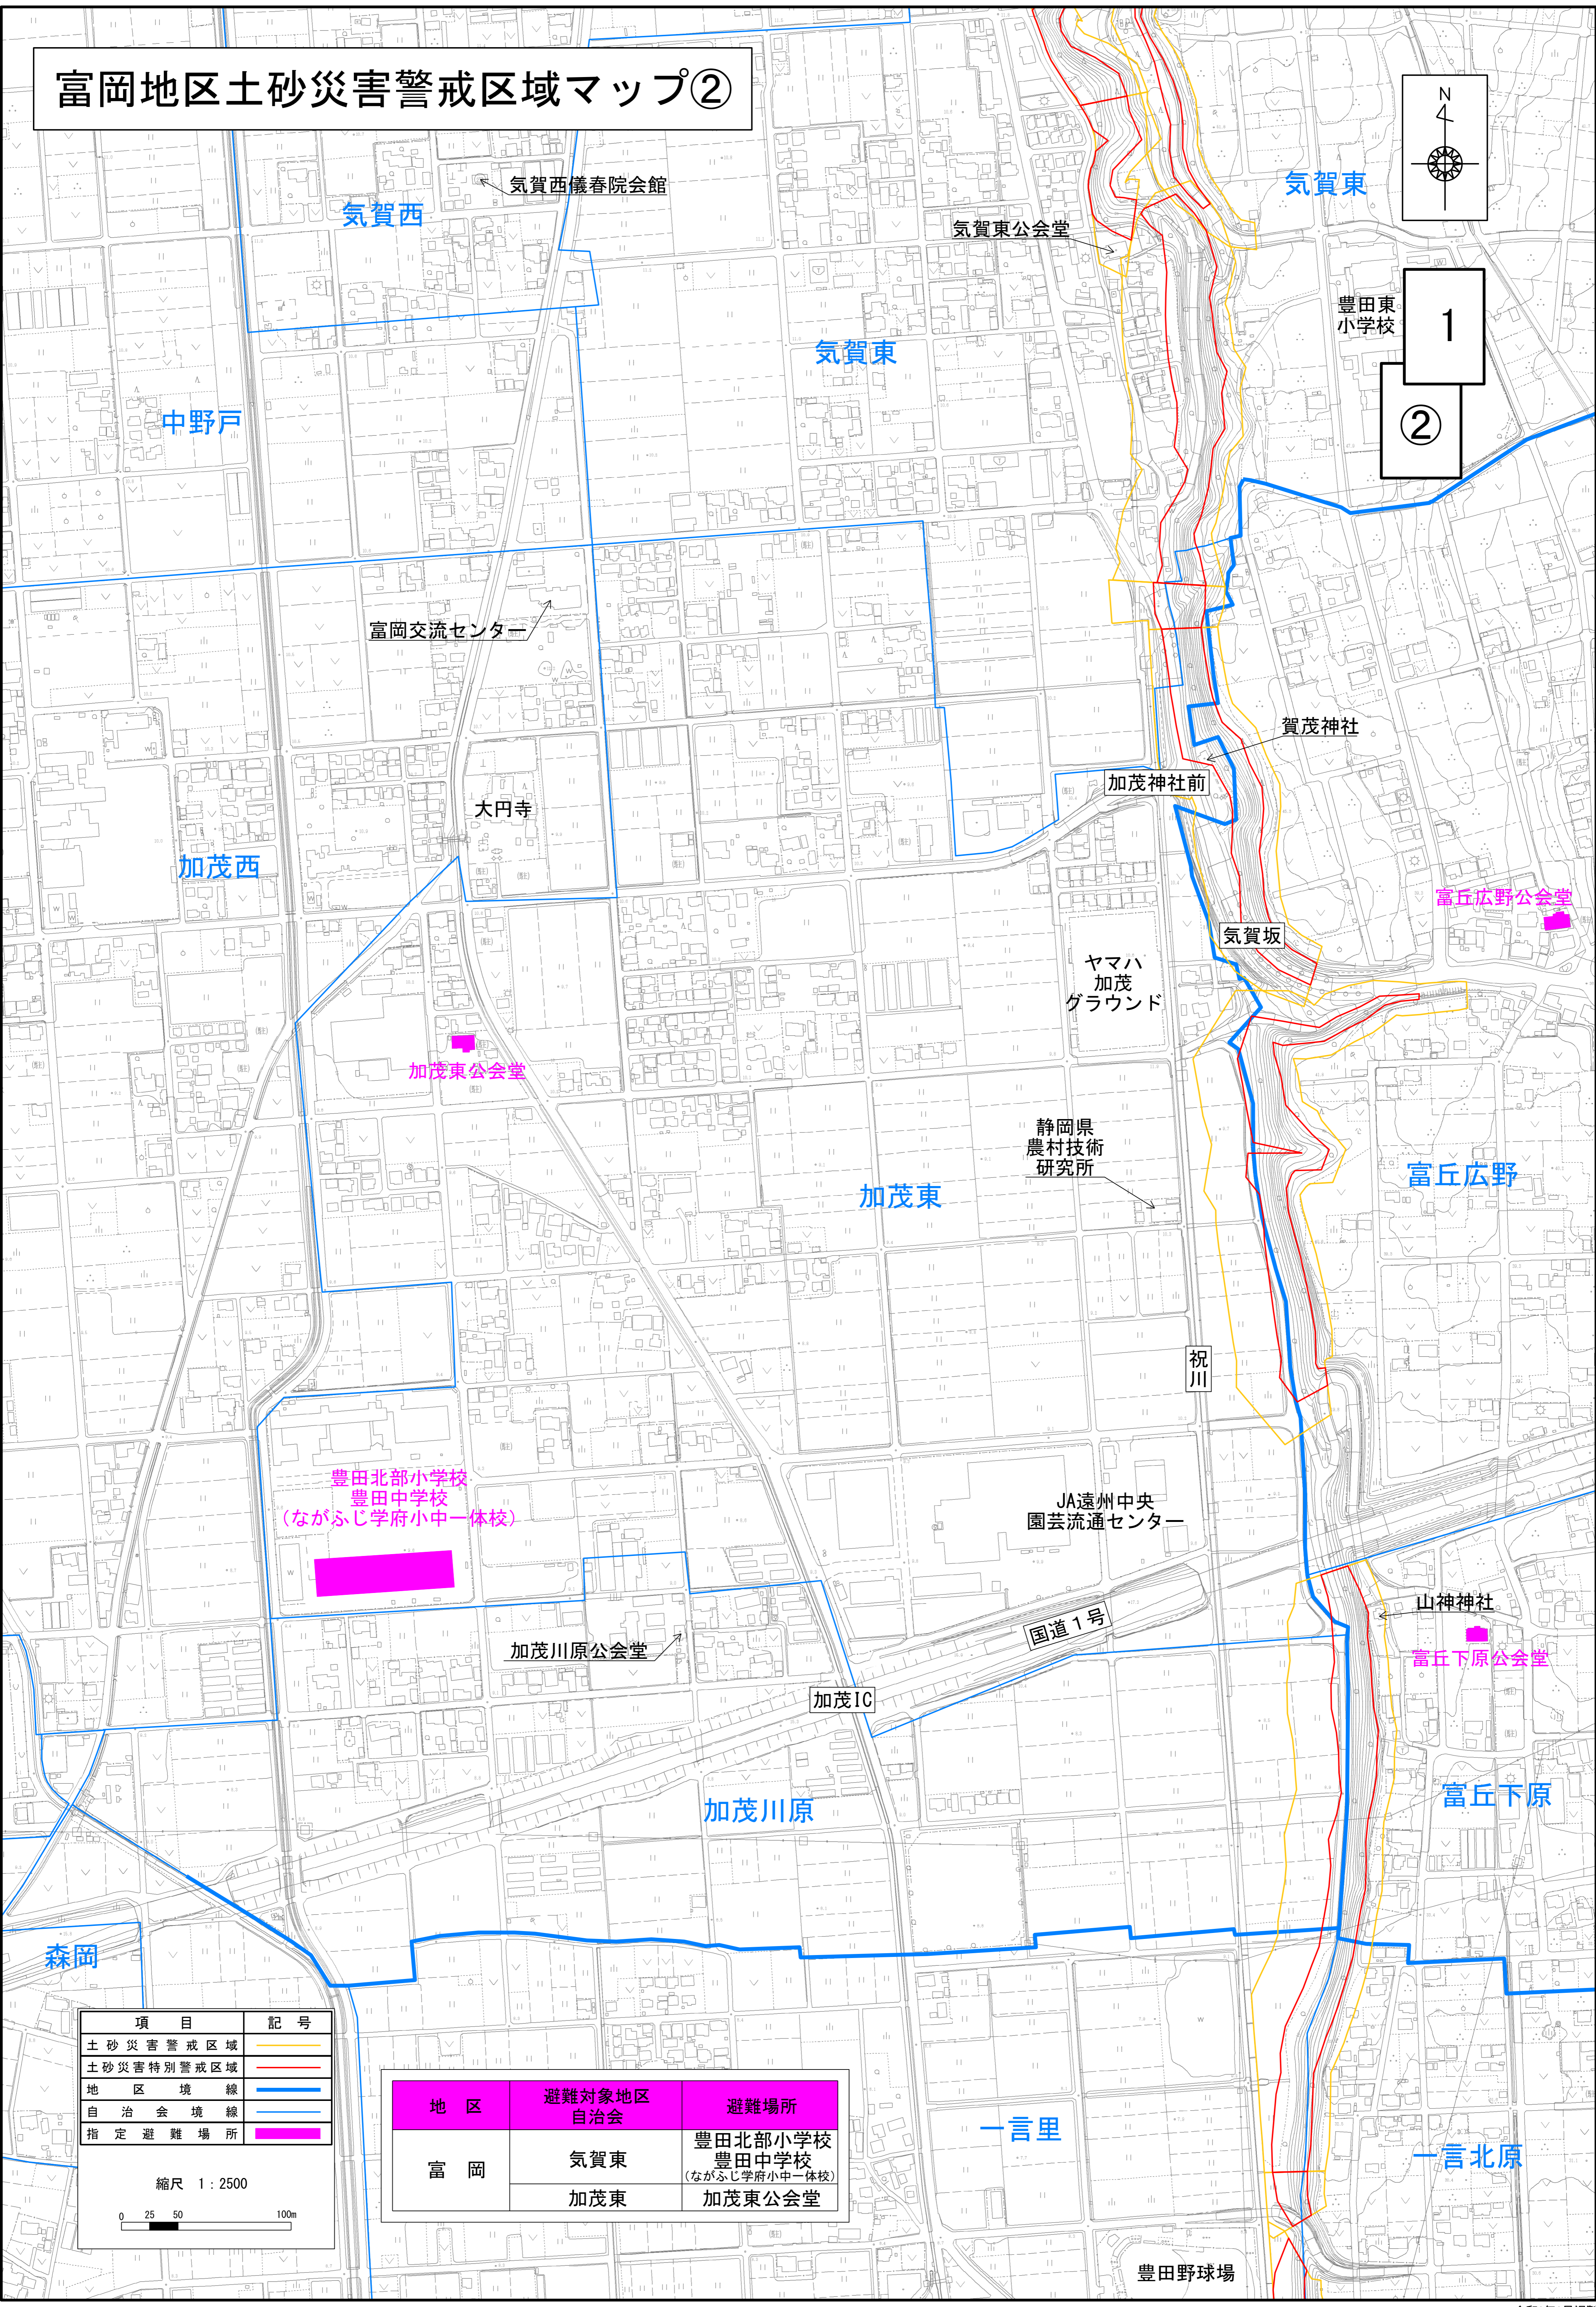

富岡地区土砂災害警戒区域マップ②

1
2

項目	記号
土砂災害警戒区域	黄色線
土砂災害特別警戒区域	赤線
地区境線	青線
自治会境線	青線
指定避難場所	ピンク色

縮尺 1 : 2500

地区	避難対象地区 自治会	避難場所
富岡	気賀東	豊田北部小学校 豊田中学校 (ながふじ学府小中一体校)
	加茂東	加茂東公会堂