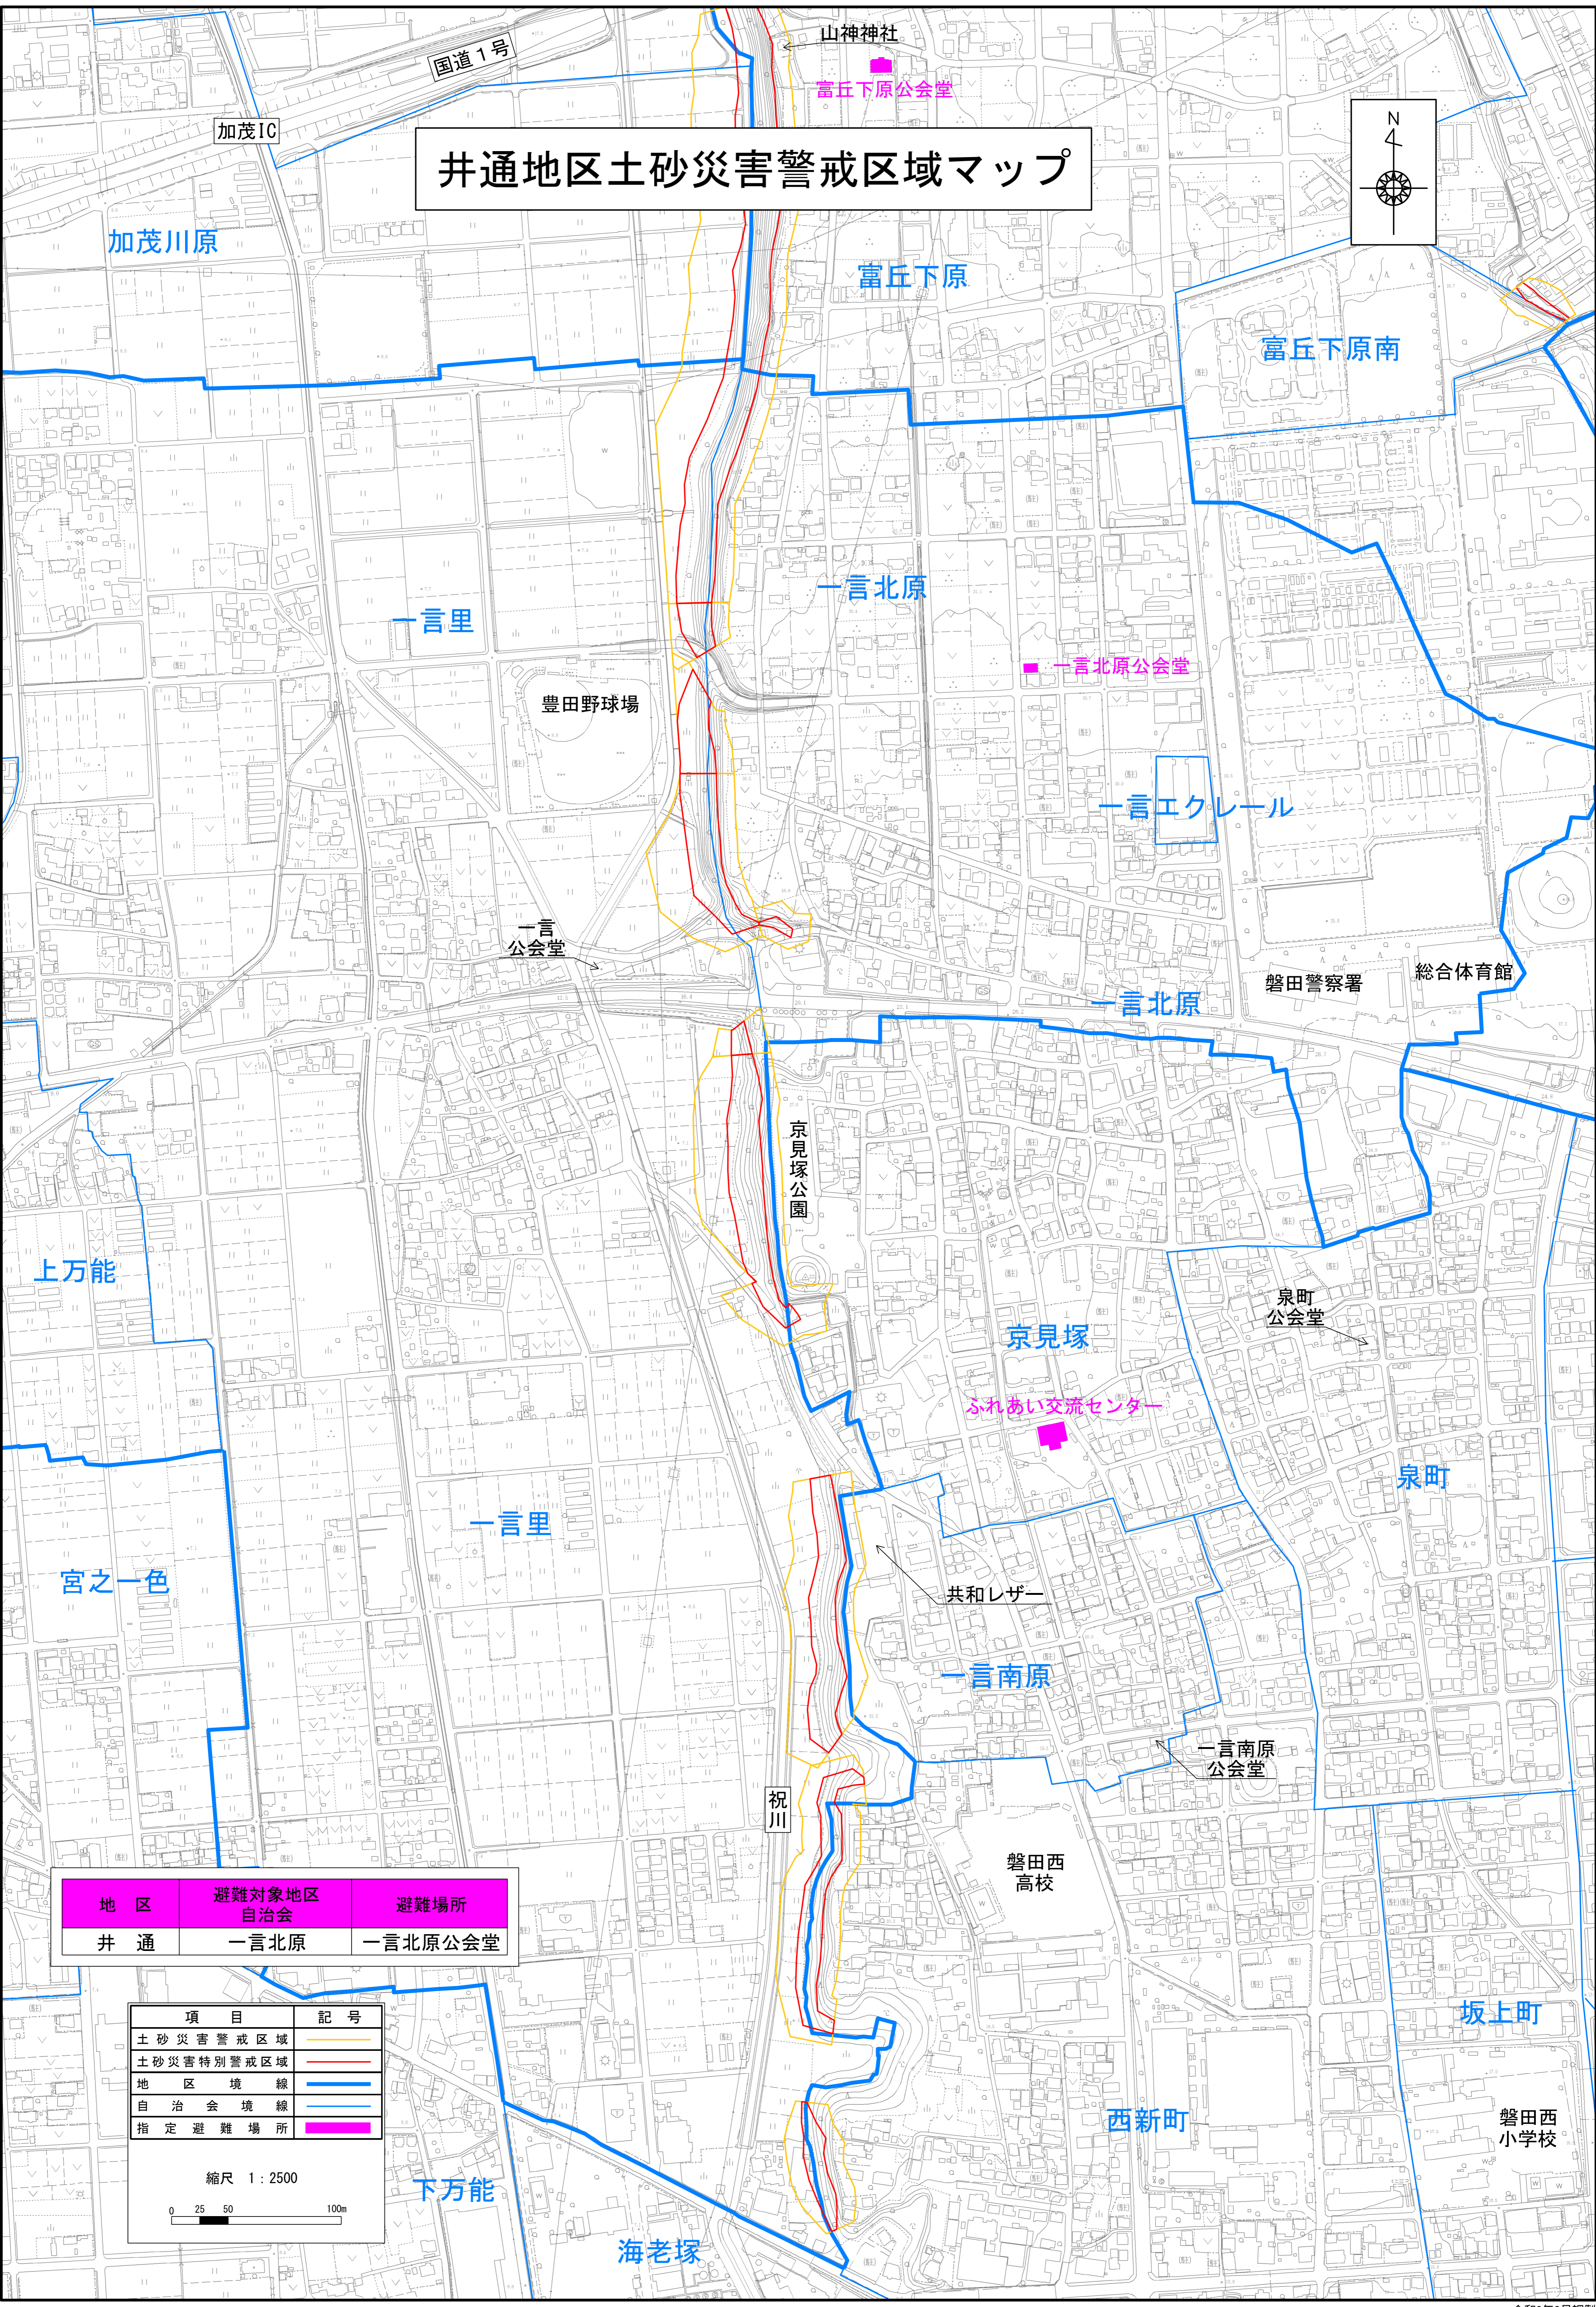

井通地区土砂災害警戒区域マップ

地区	避難対象地区 自治会	避難場所
井通	一言北原	一言北原公会堂

項目	記号
土砂災害警戒区域	黄色線
土砂災害特別警戒区域	赤線
地区境界線	青線
自治会境界線	紫線
指定避難場所	紫点