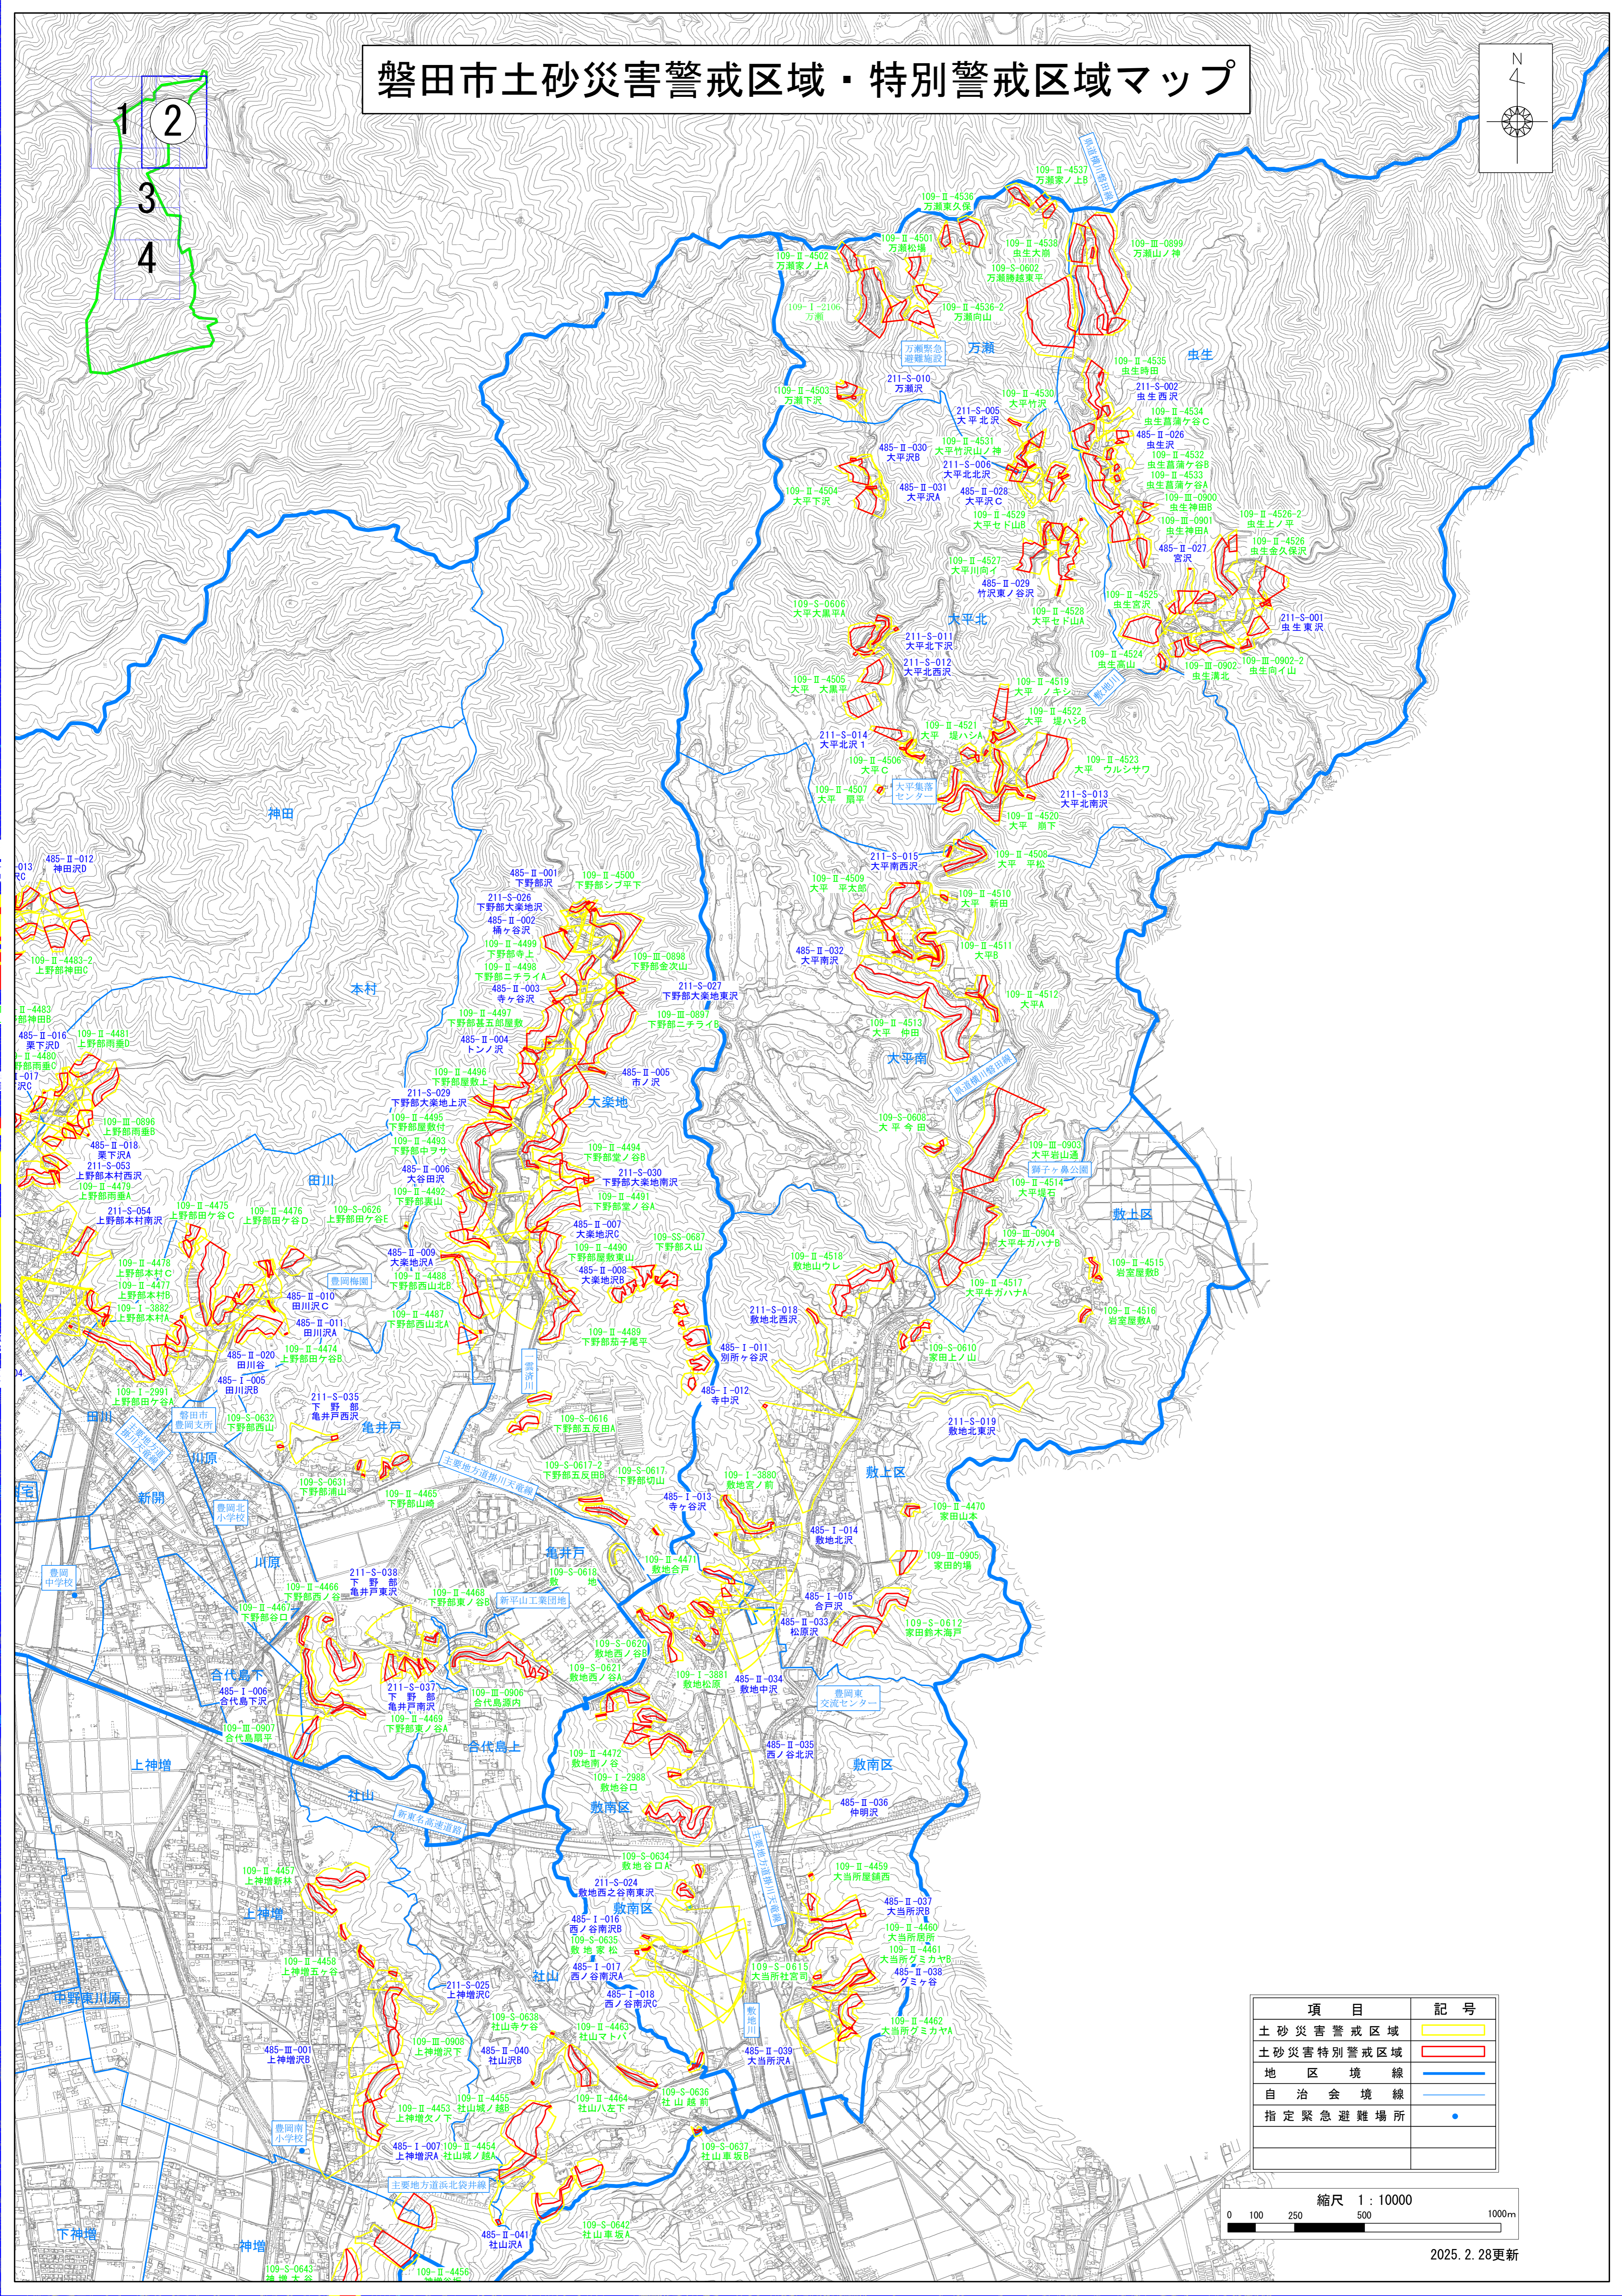

磐田市土砂災害警戒区域・特別警戒区域マップ

項目	記号
土砂災害警戒区域	
土砂災害特別警戒区域	
地区境界線	
自治会境界線	
指定緊急避難場所	