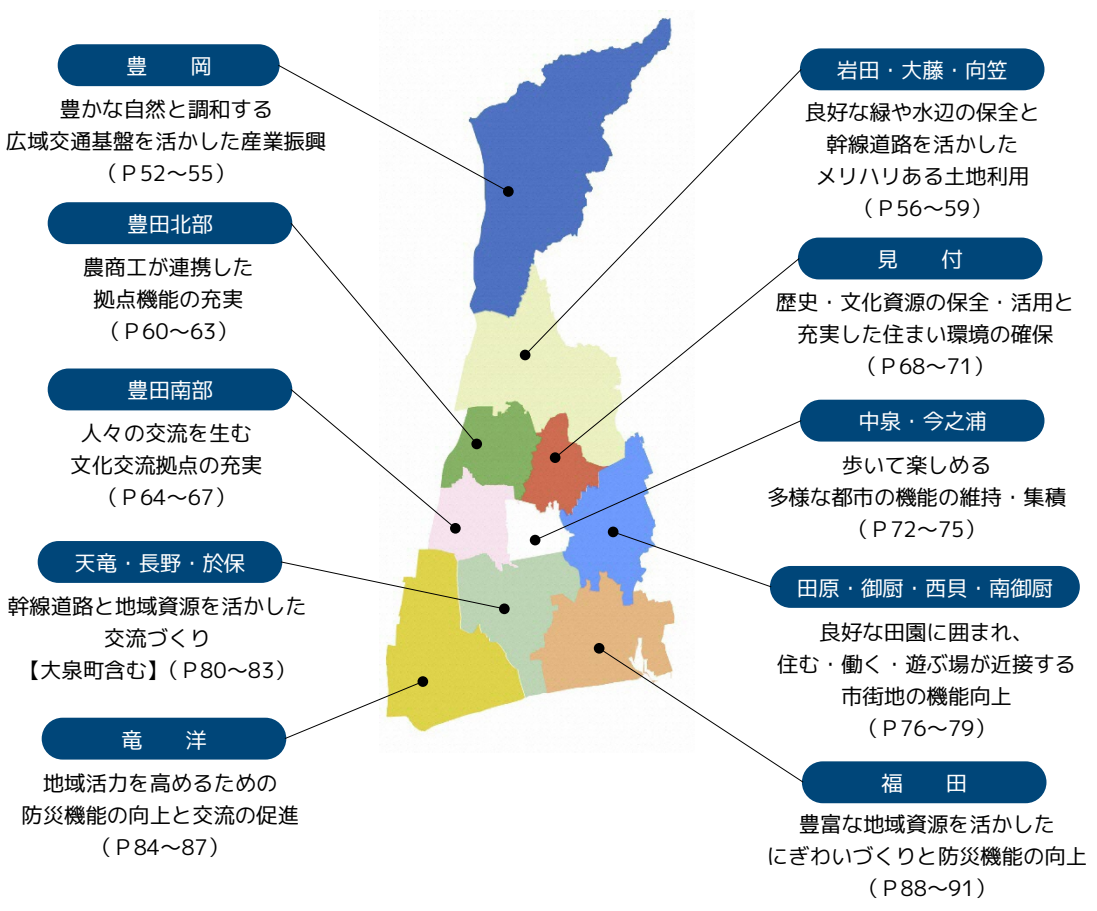

## 地域別構想

1. 豊岡地区
2. 岩田・大藤・向笠地区
3. 豊田北部
4. 豊田南部
5. 見付地区
6. 中泉・今之浦地区
7. 田原・御厨・西貝・南御厨地区
8. 天竜・長野・於保地区【大泉町含む】
9. 竜洋地区
10. 福田地区

## ■ 地域別構想とは

全体構想は、磐田市全域を対象として都市のあるべき姿を示したもので、これを基に地域ごとの具体的なまちづくりの方針を示したものが地域別構想です。

なお、地域別構想には、概ね 10 年以内のまちづくりの方針を定めています。

### 地域別構想の構成

(1) 地区の現況

(2) 地域のまちづくり方針  
土地利用や市街地整備、道路、緑地、都市環境等の基本方針  
まちづくり方針図

## ■ 地域区分

地域の区分は、従前の計画内容の継承、生活圏としてのまとまりを勘案し、以下の 10 地区に区分します。

なお、実際のまちづくりにあたっては、この区分にとらわれ過ぎることなく柔軟に進めていきます。

- 序章
- 1 章
- 2 章
- 3 章 **地域別構想**
- 4 章