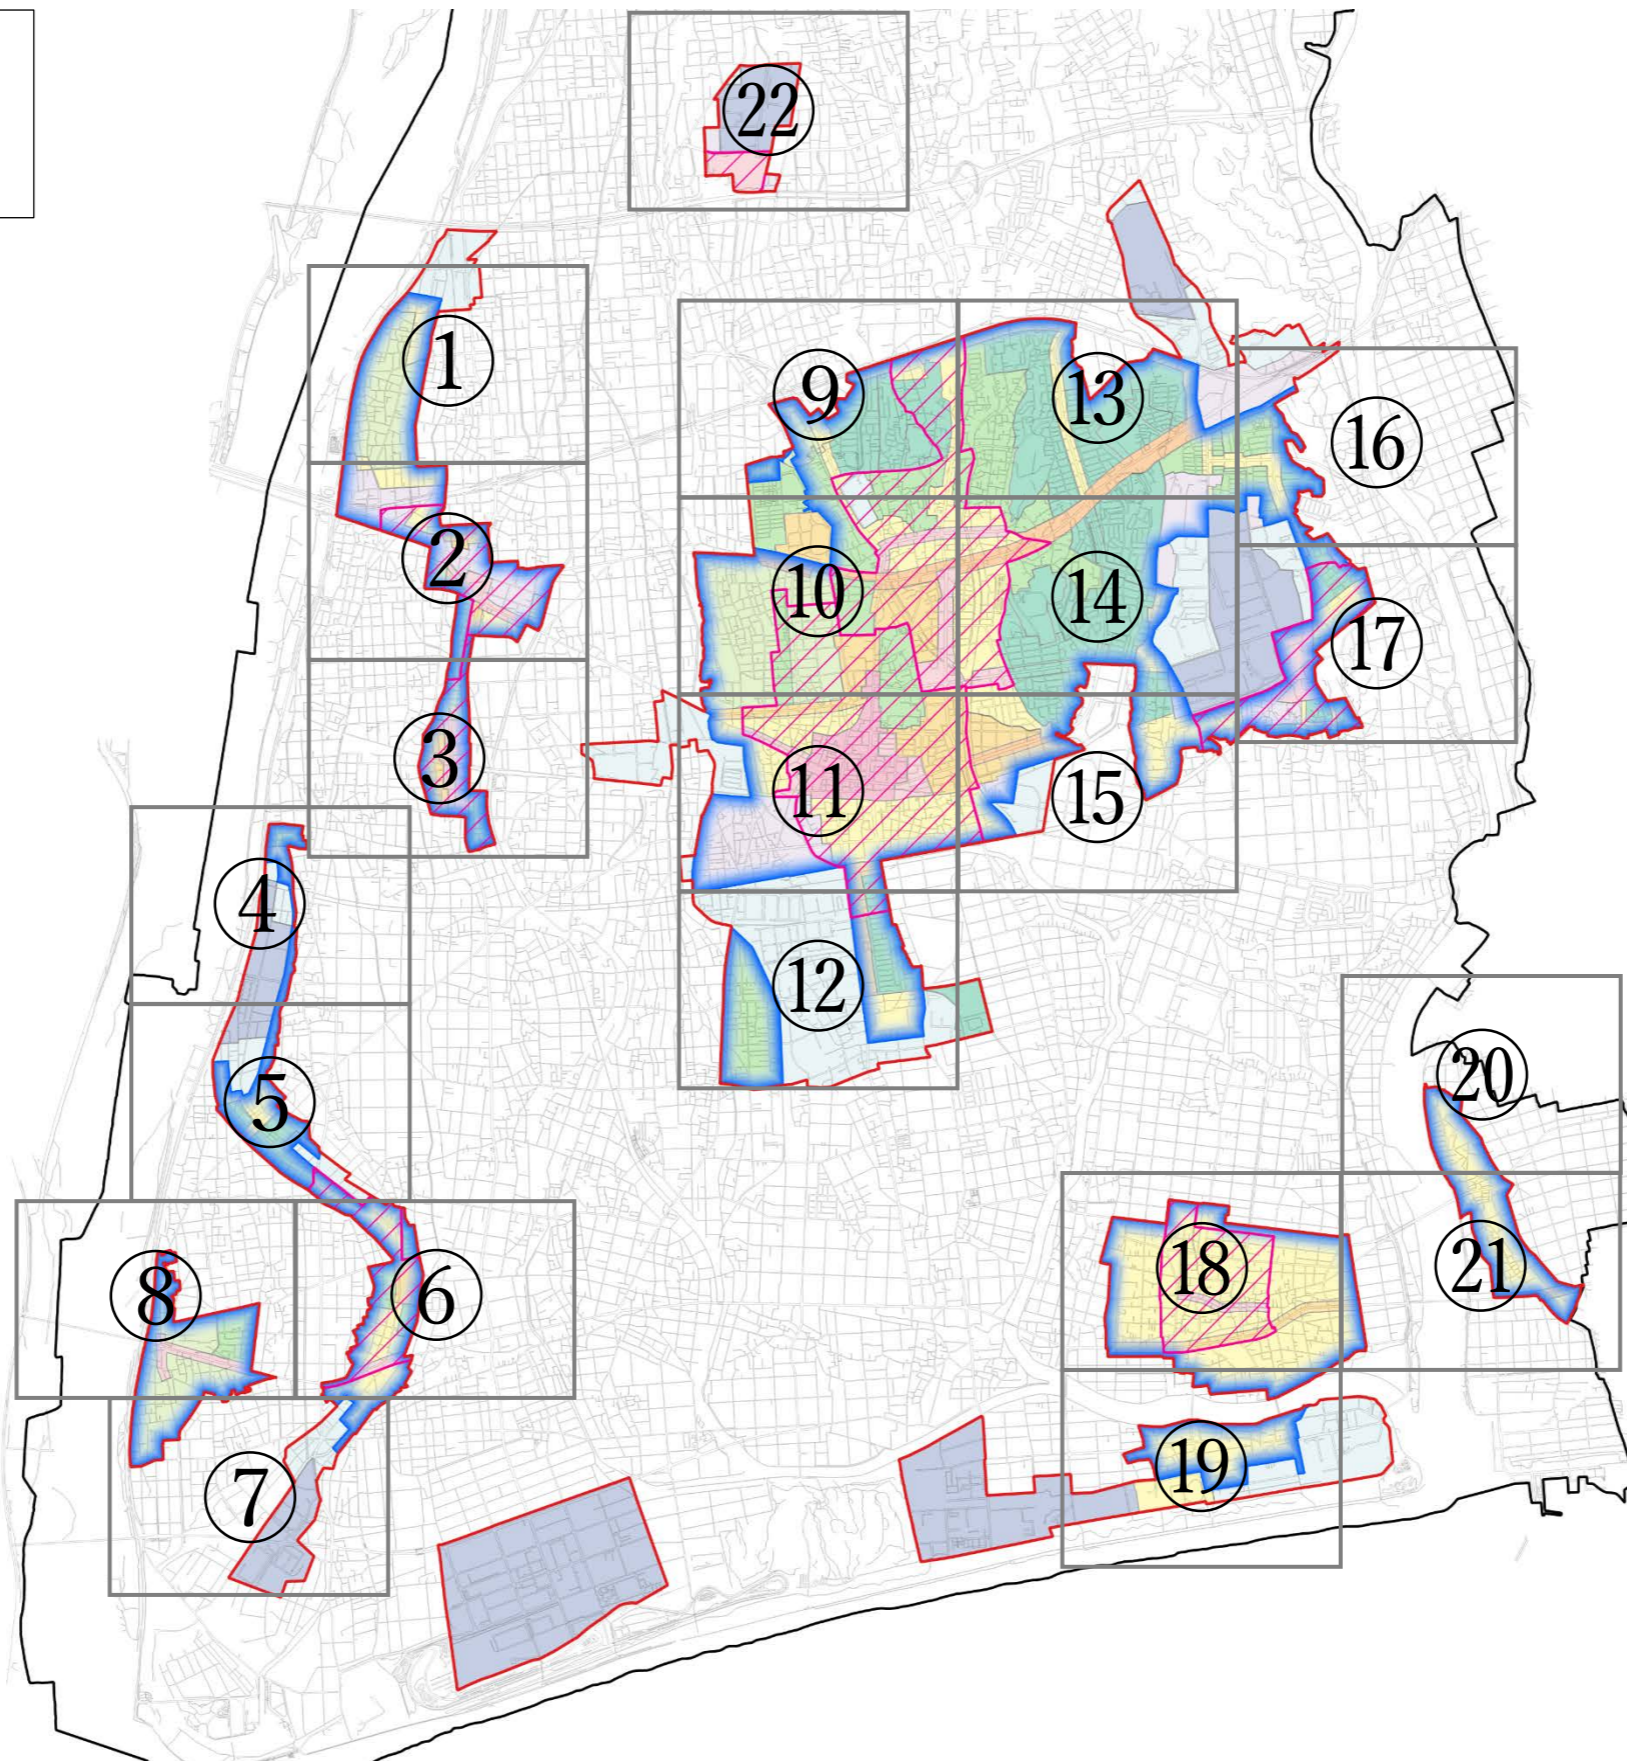

磐田市居住誘導区域
都市機能誘導区域
索引図

- 居住誘導区域
- 都市機能誘導区域
- 市街化区域

【用途地域】

- 第一種低層住居専用地域
- 第二種低層住居専用地域
- 第一種中高層住居専用地域
- 第二種中高層住居専用地域
- 第一種住居地域
- 第二種住居地域
- 準住居地域
- 近隣商業地域
- 商業地域
- 準工業地域
- 工業地域
- 工業専用地域