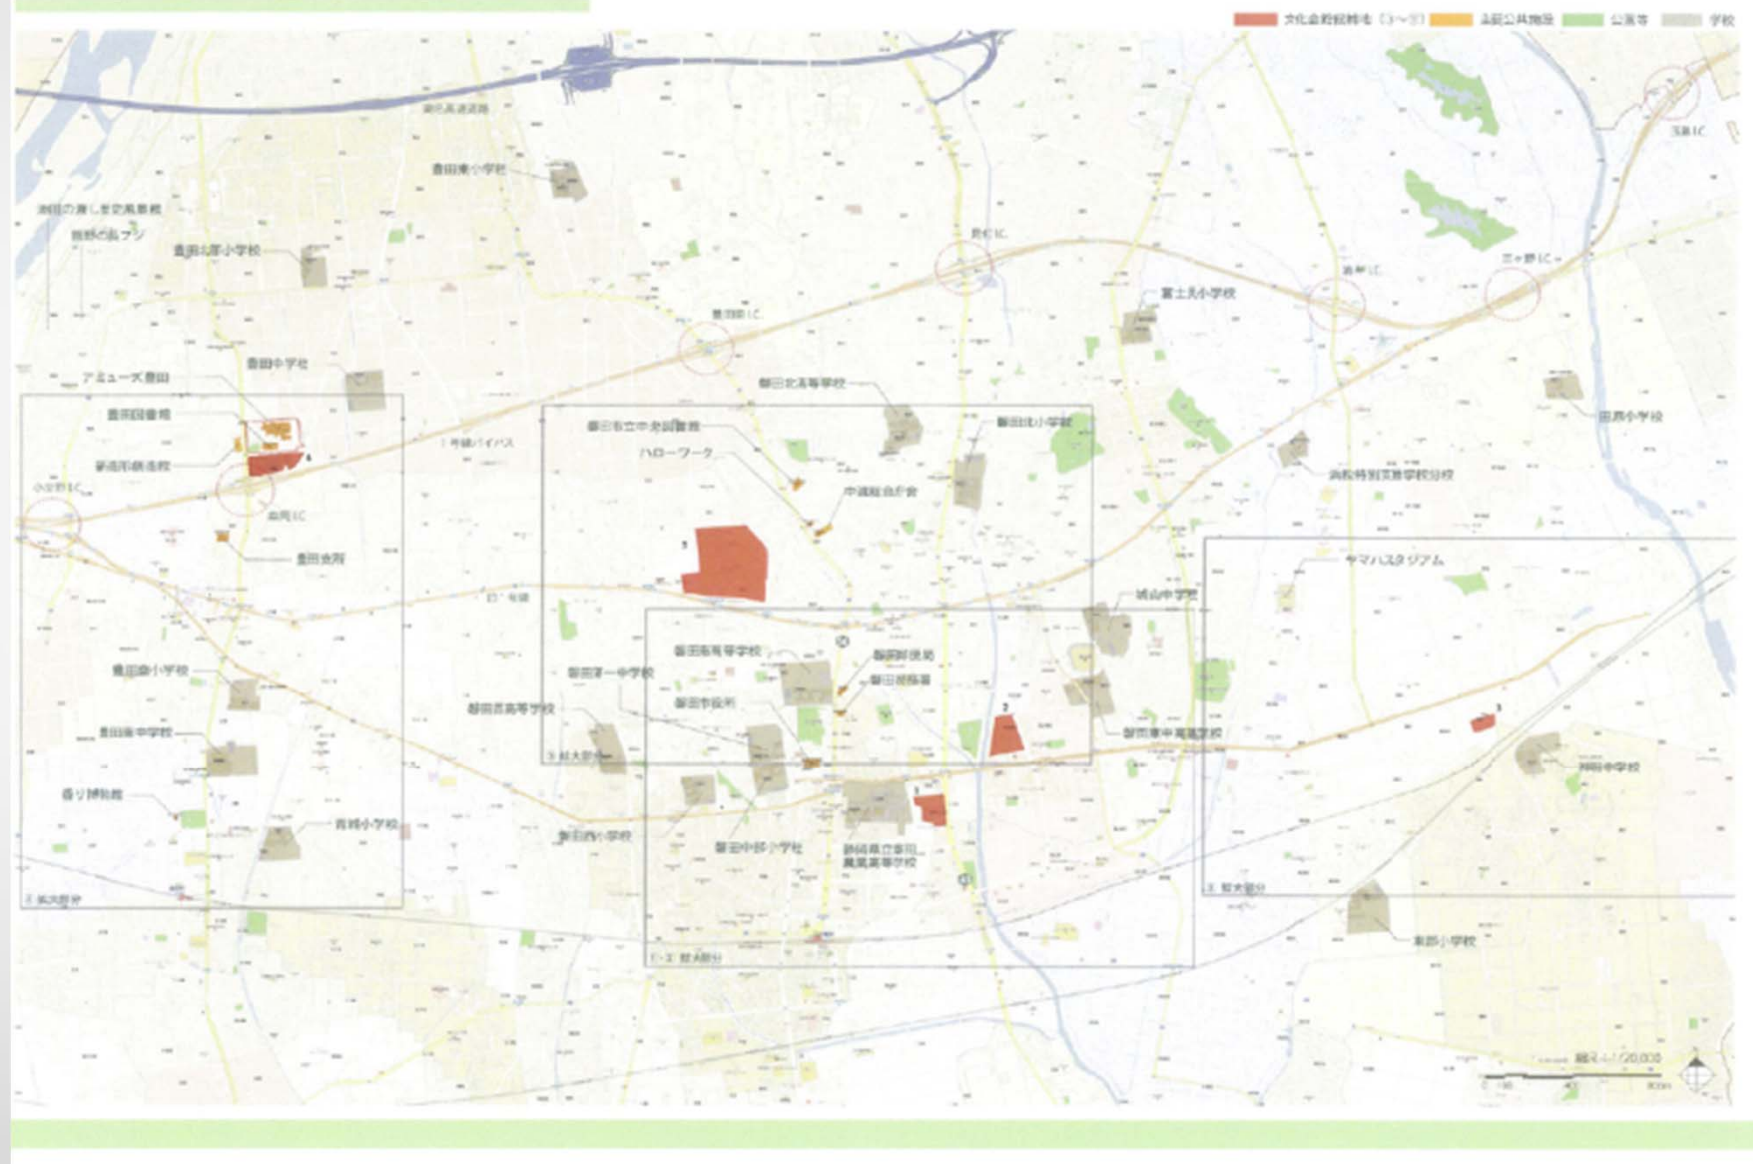

候補地の位置

磐田市文化会館 建設候補地の位置

候補地の位置

磐田市文化会館建設基本構想 文化会館建設候補地の位置

候補地（市民文化会館跡地、今之浦市有地）

候補地（新駅北側）

候補地

(アミューズ豊田)

候補地（かぶと塚公園）