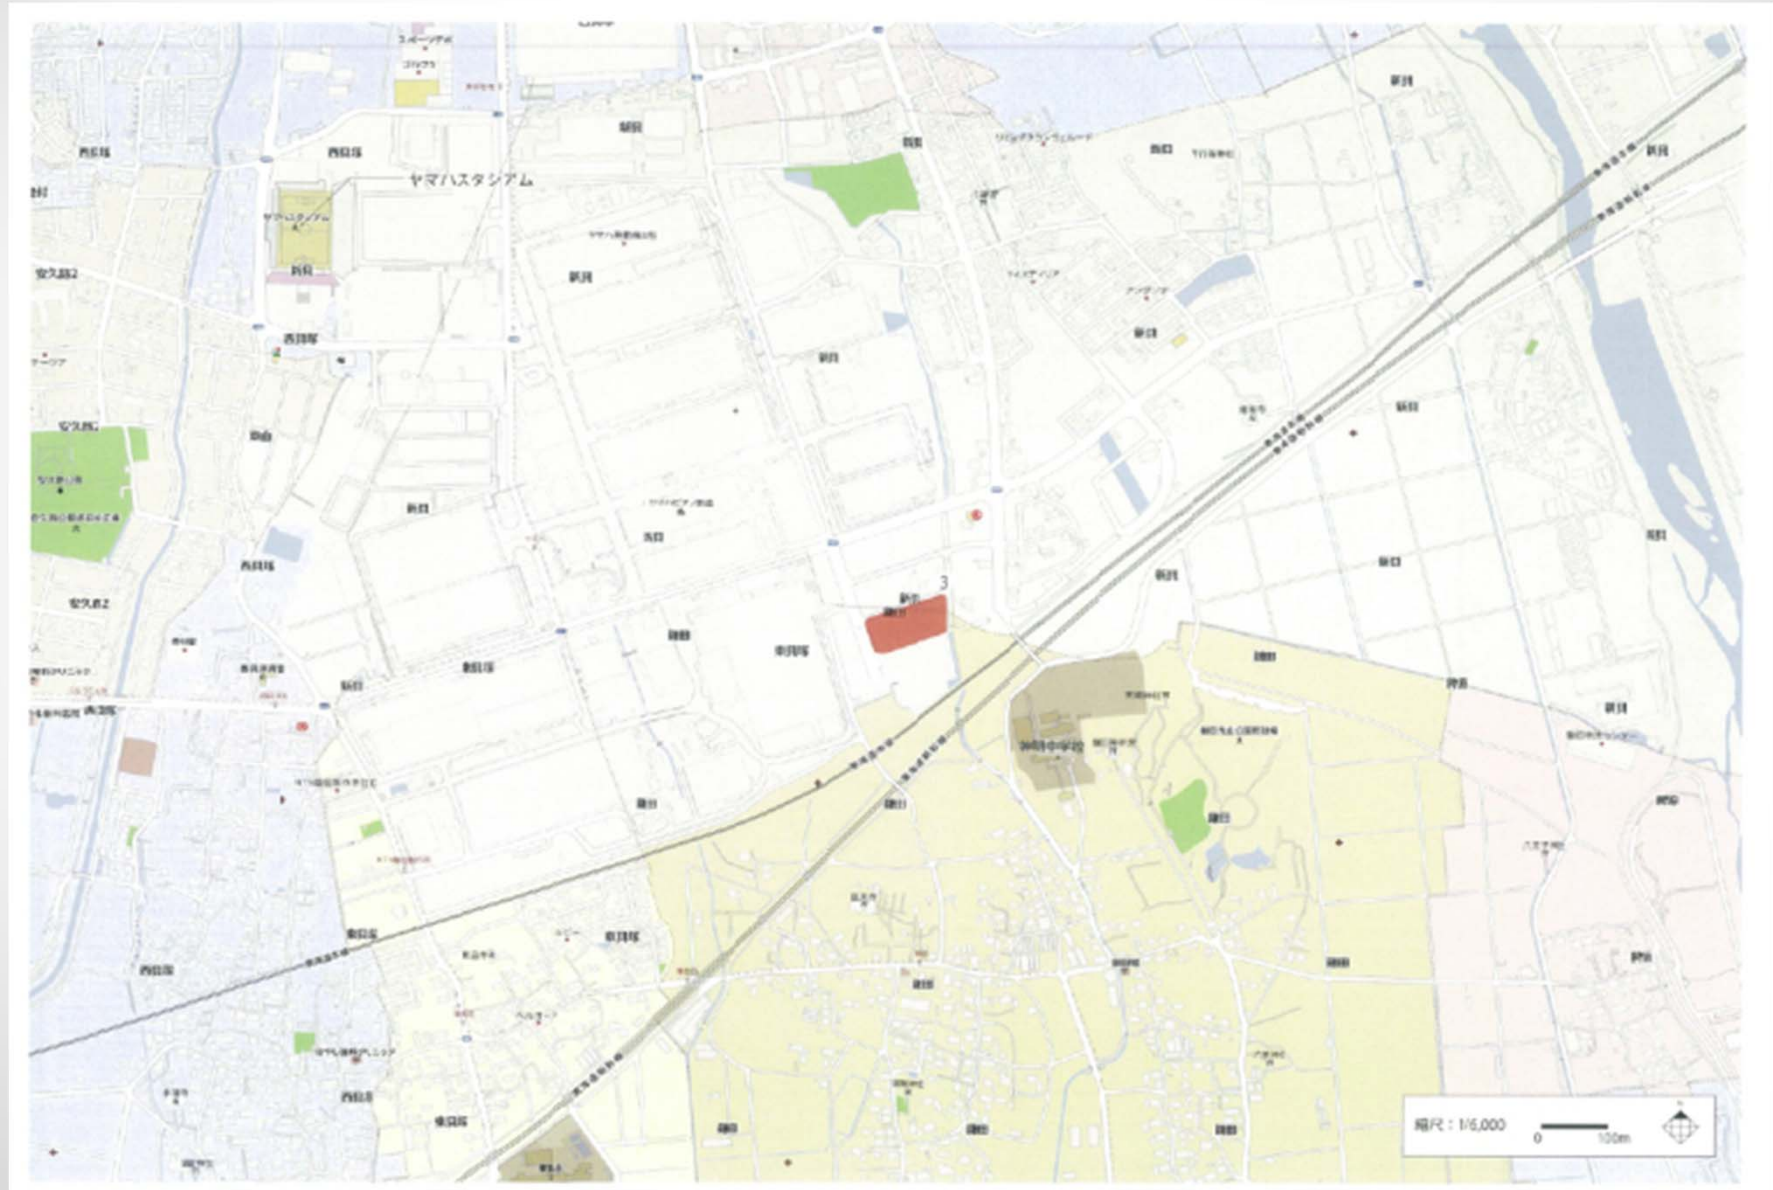

候補地の位置

磐田市文化会館 建設候補地の位置

候補地の位置

磐田市文化会館建設基本構想 文化会館建設候補地の位置

候補地（市民文化会館跡地、今之浦市有地）

候補地（新駅北側）

候補地

(アミューズ豊田)

候補地（かぶと塚公園）