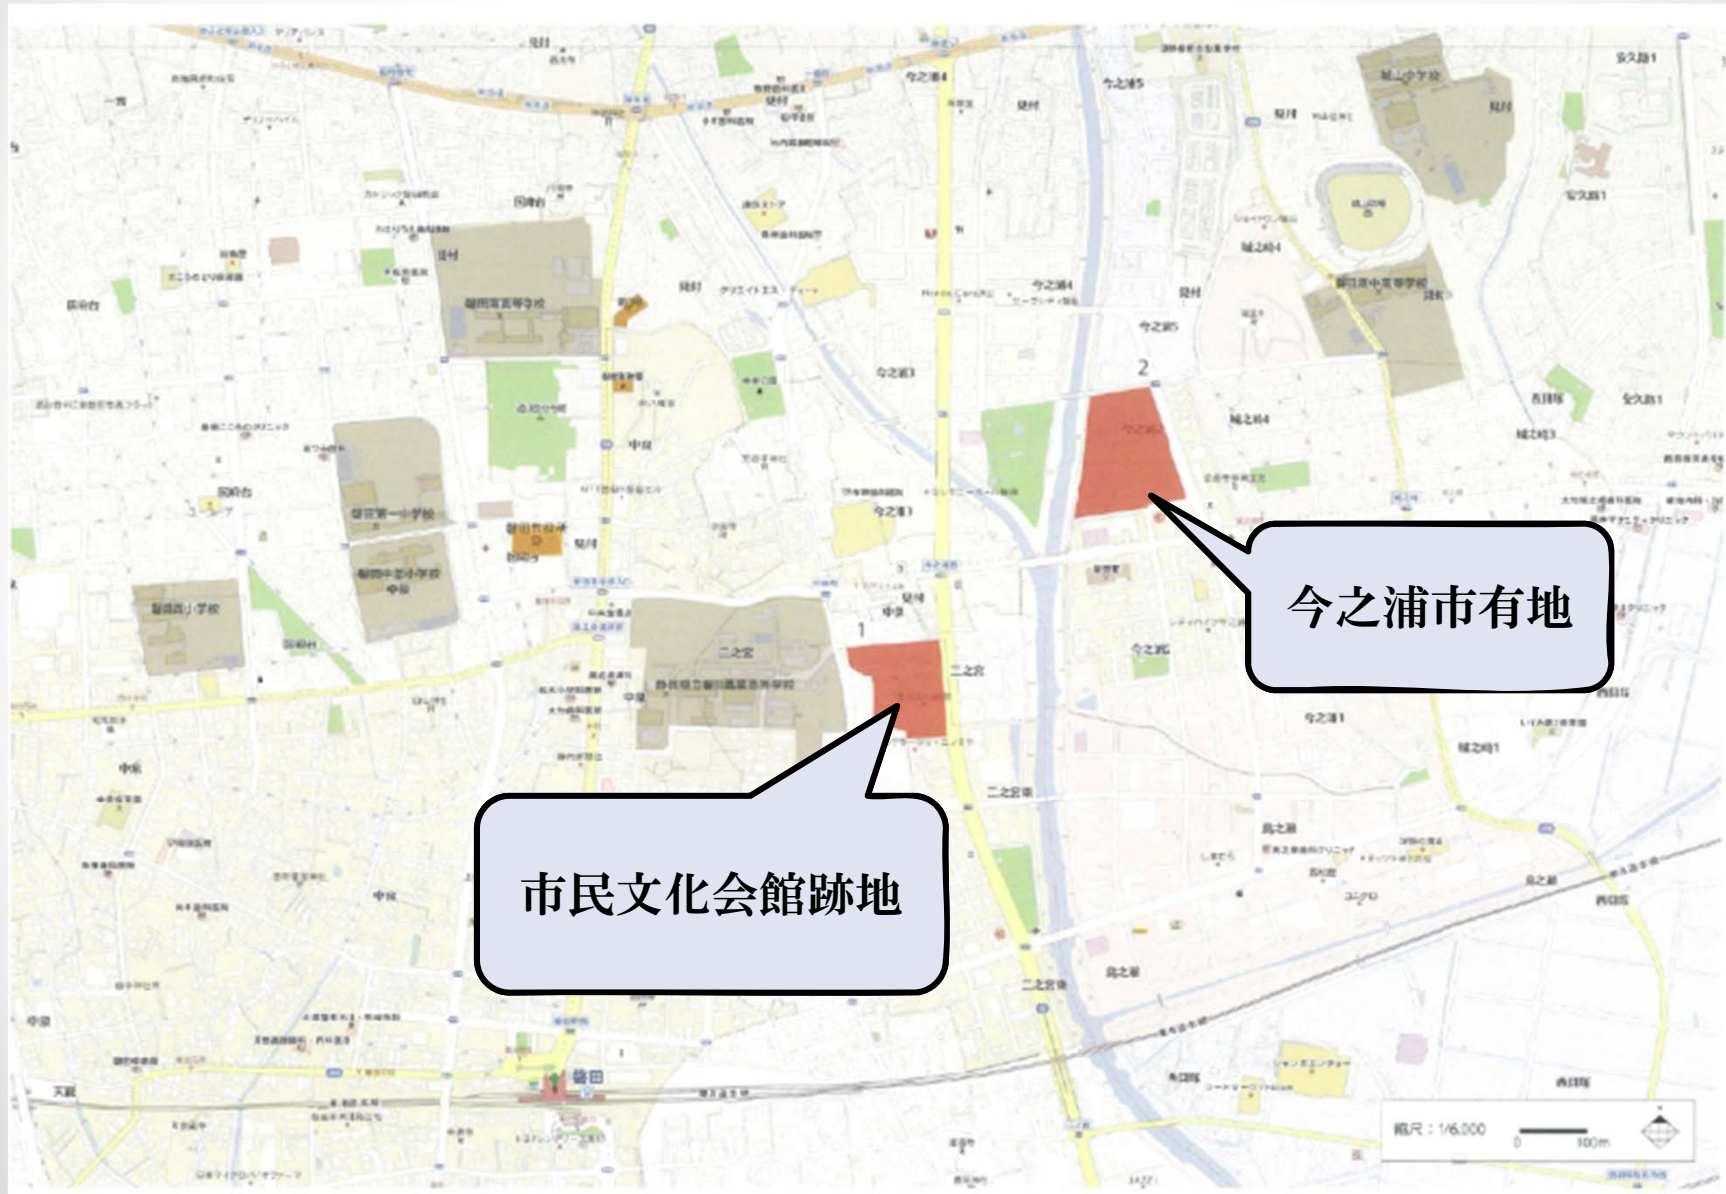

候補地の位置

磐田市文化会館 建設候補地の位置

候補地の位置

磐田市文化会館建設基本構想 文化会館建設候補地の位置

候補地（市民文化会館跡地、今之浦市有地）

候補地（新駅北側）

候補地

(アミューズ豊田)

候補地（かぶと塚公園）