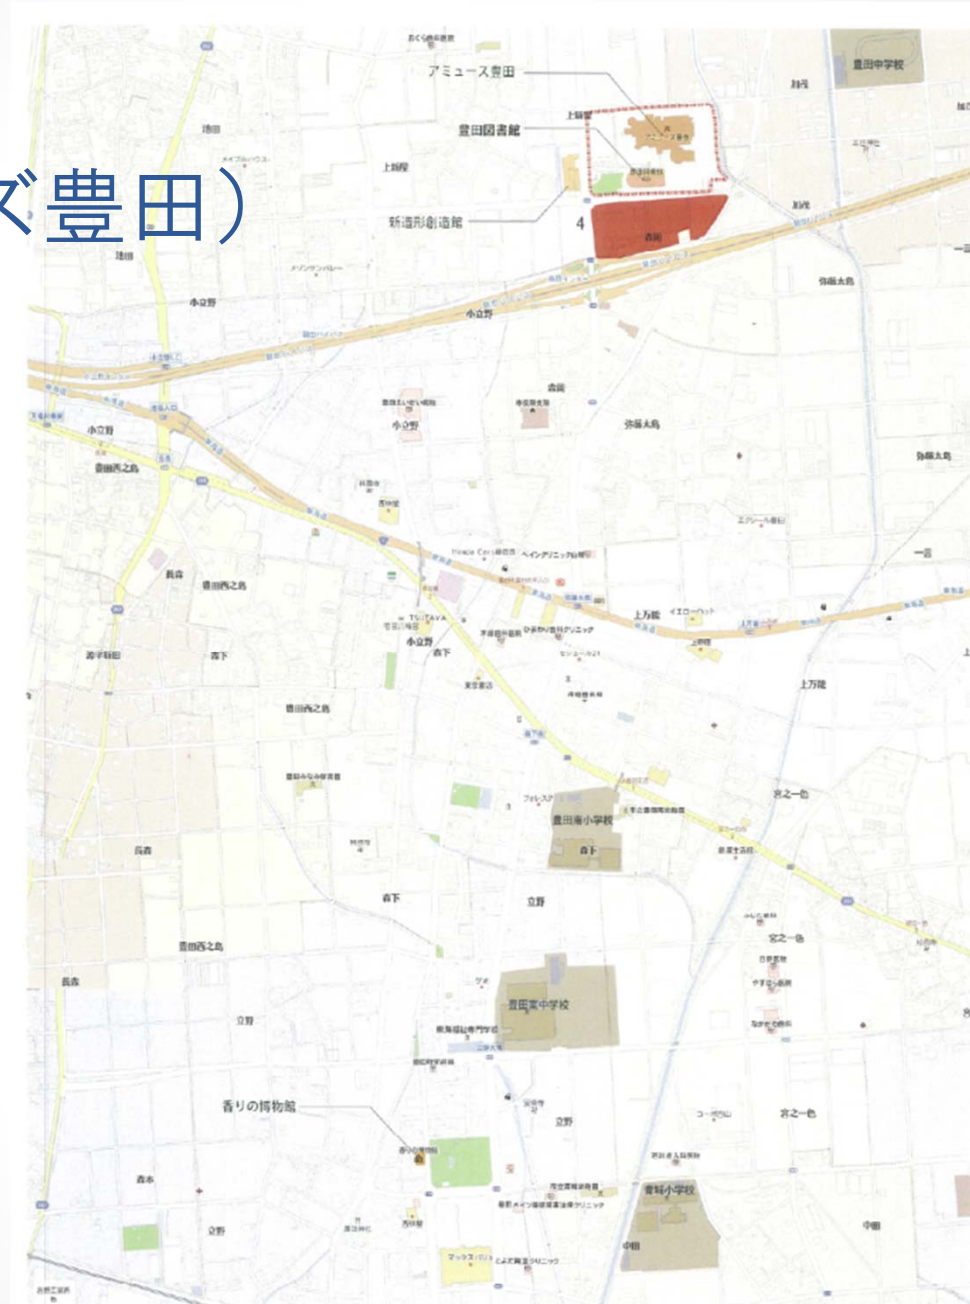

候補地の位置

磐田市文化会館 建設候補地の位置

候補地の位置

磐田市文化会館建設基本構想 文化会館建設候補地の位置

候補地（市民文化会館跡地、今之浦市有地）

候補地（新駅北側）

候補地

(アミューズ豊田)

候補地（かぶと塚公園）