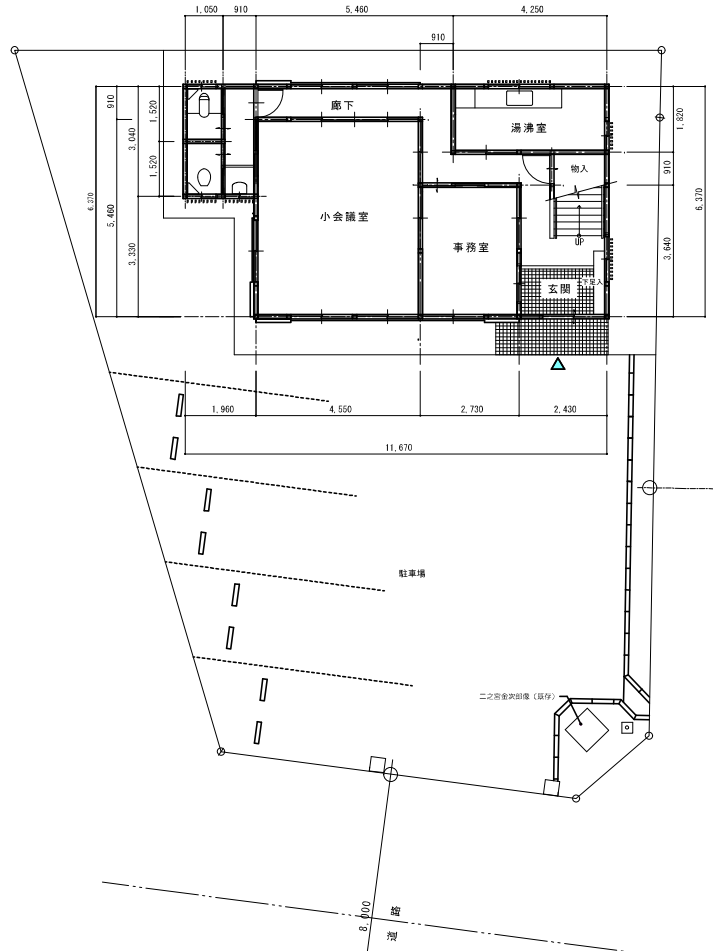

現況写真

2階平面図

旧報徳社事務所 現況図

平面・配置図 改修案