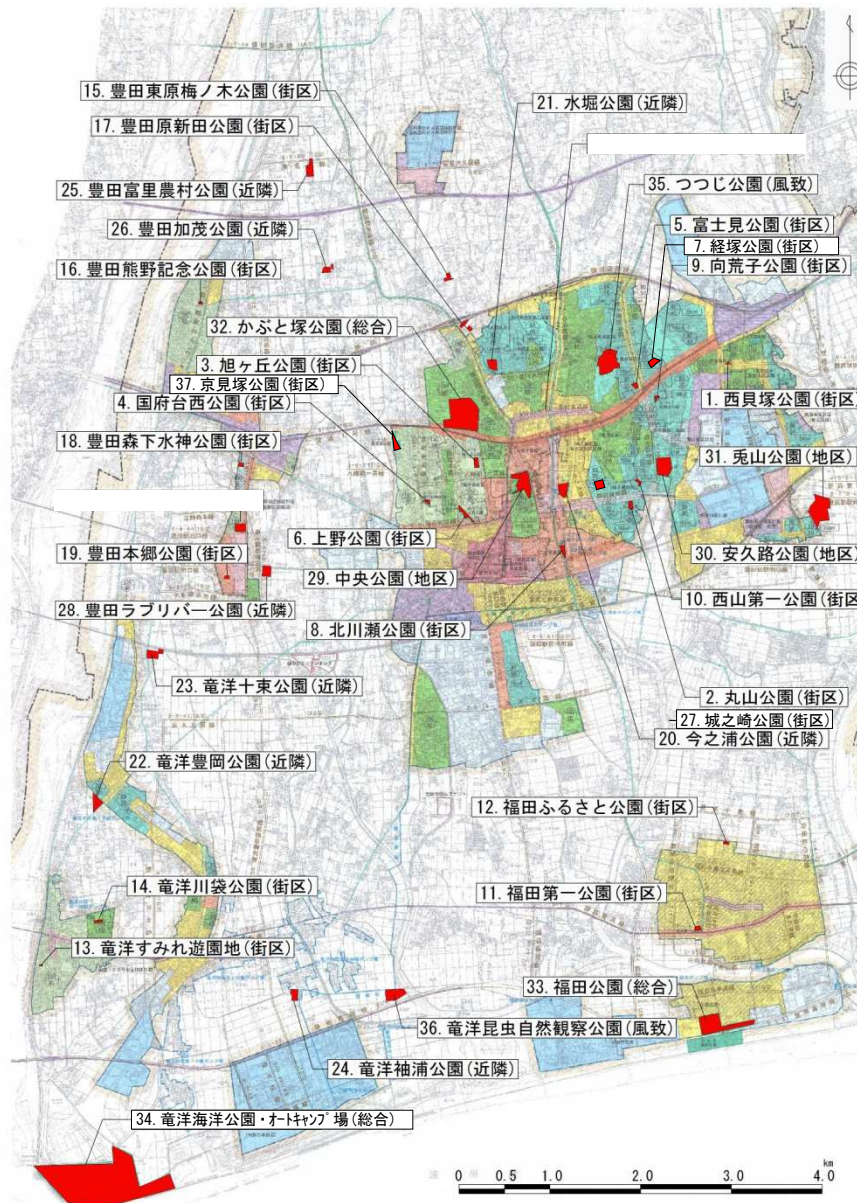

令和 8 年度 磐田市公園遊具健全度調査業務委託位置図

No.	公園名	種別
1	西貝塚公園	街区
2	丸山公園	街区
3	旭ヶ丘公園	街区
4	国府台西公園	街区
5	富士見公園	街区
6	上野公園	街区
7	経塚公園	街区
8	北川瀬公園	街区
9	向荒子公園	街区
10	西山第一公園	街区
11	福田第一公園	街区
12	福田ふるさと公園	街区
13	竜洋すみれ遊園地	街区
14	竜洋川袋公園	街区
15	豊田東原梅ノ木公園	街区
16	豊田熊野記念公園	街区
17	豊田原新田公園	街区
18	豊田森下水神公園	街区
19	豊田本郷公園	街区
20	今之浦公園	近隣
21	水堀公園	近隣
22	竜洋豊岡公園	近隣
23	竜洋十束公園	近隣
24	竜洋袖浦公園	近隣
25	豊田富里農村公園	近隣
26	豊田加茂公園	近隣
27	城之崎公園	街区
28	豊田ラブリバー公園	近隣
29	中央公園	地区
30	安久路公園	地区
31	兎山公園	地区
32	かぶと塚公園	総合
33	福田公園	総合
34	竜洋海洋公園・オートキャンプ場	総合
35	つつじ公園	風致
36	竜洋昆虫自然観察公園	風致
37	京見塚公園	街区

公園遊具健全度調査
都市公園 37 箇所