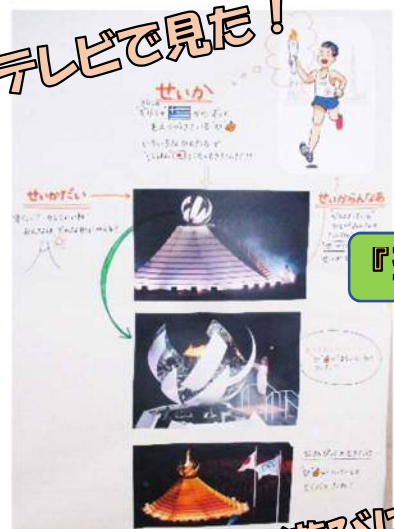

いろいろな国に興味をもち始めています。

万国旗旗作り

日	曜日	内容
1	日	
2	月	
3	火	ハイチーズカメラマン撮影日
4	水	
5	木	(予)ハイチーズカメラマン撮影日
6	金	
7	土	希望保育・資源回収②
8	日	(祝)山の日
9	月	振替休日
10	火	夏季希望保育
11	水	
12	木	
13	金	
14	土	希望保育
15	日	
16	月	実習生～28日までふじ組に入ります
17	火	
18	水	避難訓練(水遊び)
19	木	
20	金	
21	土	希望保育
22	日	
23	月	実習生～25日までゆり組に入ります 外国人園児相談員巡回
24	火	園庭開放
25	水	園納金(給食費)・保育料振替日
26	木	食育教室(ふじ組)
27	金	
28	土	希望保育
29	日	
30	月	実習生～9月11日までうめ組に入ります
31	火	プール納め

『送迎及び時間調べ表』記入について
 登降園の送迎時には、必ず**送迎者**、**時間**をご記入ください。保護者以外の方が送迎する場合には、その送迎者の方にもお伝えください。

口座振替のご協力ありがとうございます
 毎月の園納金・保育料の引き落としへのご協力ありがとうございます。今後も、期日や残高の確認をよろしくお願いいたします。

- <9月の主な行事予定>**
- 1日：避難訓練、引き渡し訓練
 - 2日：身体測定(ふじ、さくら、うめ)
 - 3日：身体測定(ゆり、すみれ)
 - 7日：園庭開放
 - 9日：園外保育【昆虫公園】(ふじ、さくら)
 - 10日：ストーリーテリング(ふじ)
 - 16日：すこやか会、てまり会交流(ふじ、さくら)
 - 18日：保護者会役員美化活動
 - 22日：消防署見学(ふじ)
 - 29日：裁縫ボランティアの方が来園します。

オリンピック開幕!

連休中にテレビなどを通してオリンピックを感じたふじ組さんが、イメージした物や必要な物を考えて作ったり、目的をもって挑戦したりして遊びを進めています。

テレビで見た!

これを曲げると火がつくんだよ!

『聖火台作り』

できた!

<ふじ組持ち物>
エプロン・三角巾・マスク

早速、遊びに...