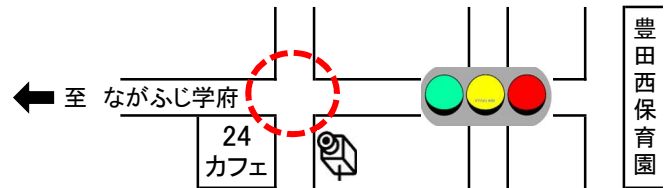

- 日時 令和4年7月23日(土)、18時～
- 会場 豊田西保育園
- 模擬店 焼きそば、焼き鳥、フランクフルト、かき氷、ポップコーン、アイスなど
- 踊り練習日 池田交流センター(雨天は室内)
6/24、7/1、7/8(金) 19時～

通学路に防犯カメラを設置

設置費補助金を申請中
設置場所は西保育園東側の
池田川交差点

- 設置目的 小学生、中学生の犯罪被害の抑制
- 設置者 池田地区運営協議会
- 管理責任者 池田地区運営協議会長
- 取扱担当者 池田交流センター長
- 運用開始 令和4年7月～(見込み)
- 画像保存期間 2週間で消去(上書き保存)