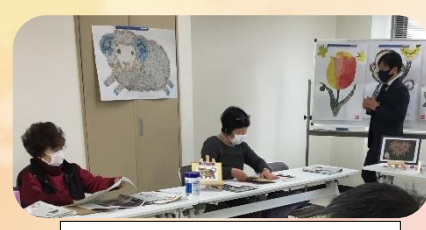

非日常が感じられ、気持ちが高揚しました。との声をいただきました。

R4.10.22  
防災講座

マイ・タイムライン 起震車体験「奇跡の釜石」観賞

R4.11.18  
交通安全は長寿の秘訣講座

いろいろな機材を使って参加型機材体験をしました。

R4.12.25  
お正月を彩るお花を生けよう講座

「楽しかった」とのたくさんの声。お花は癒しを与えてくれます。

R5.1.19  
新聞ちぎり絵教室