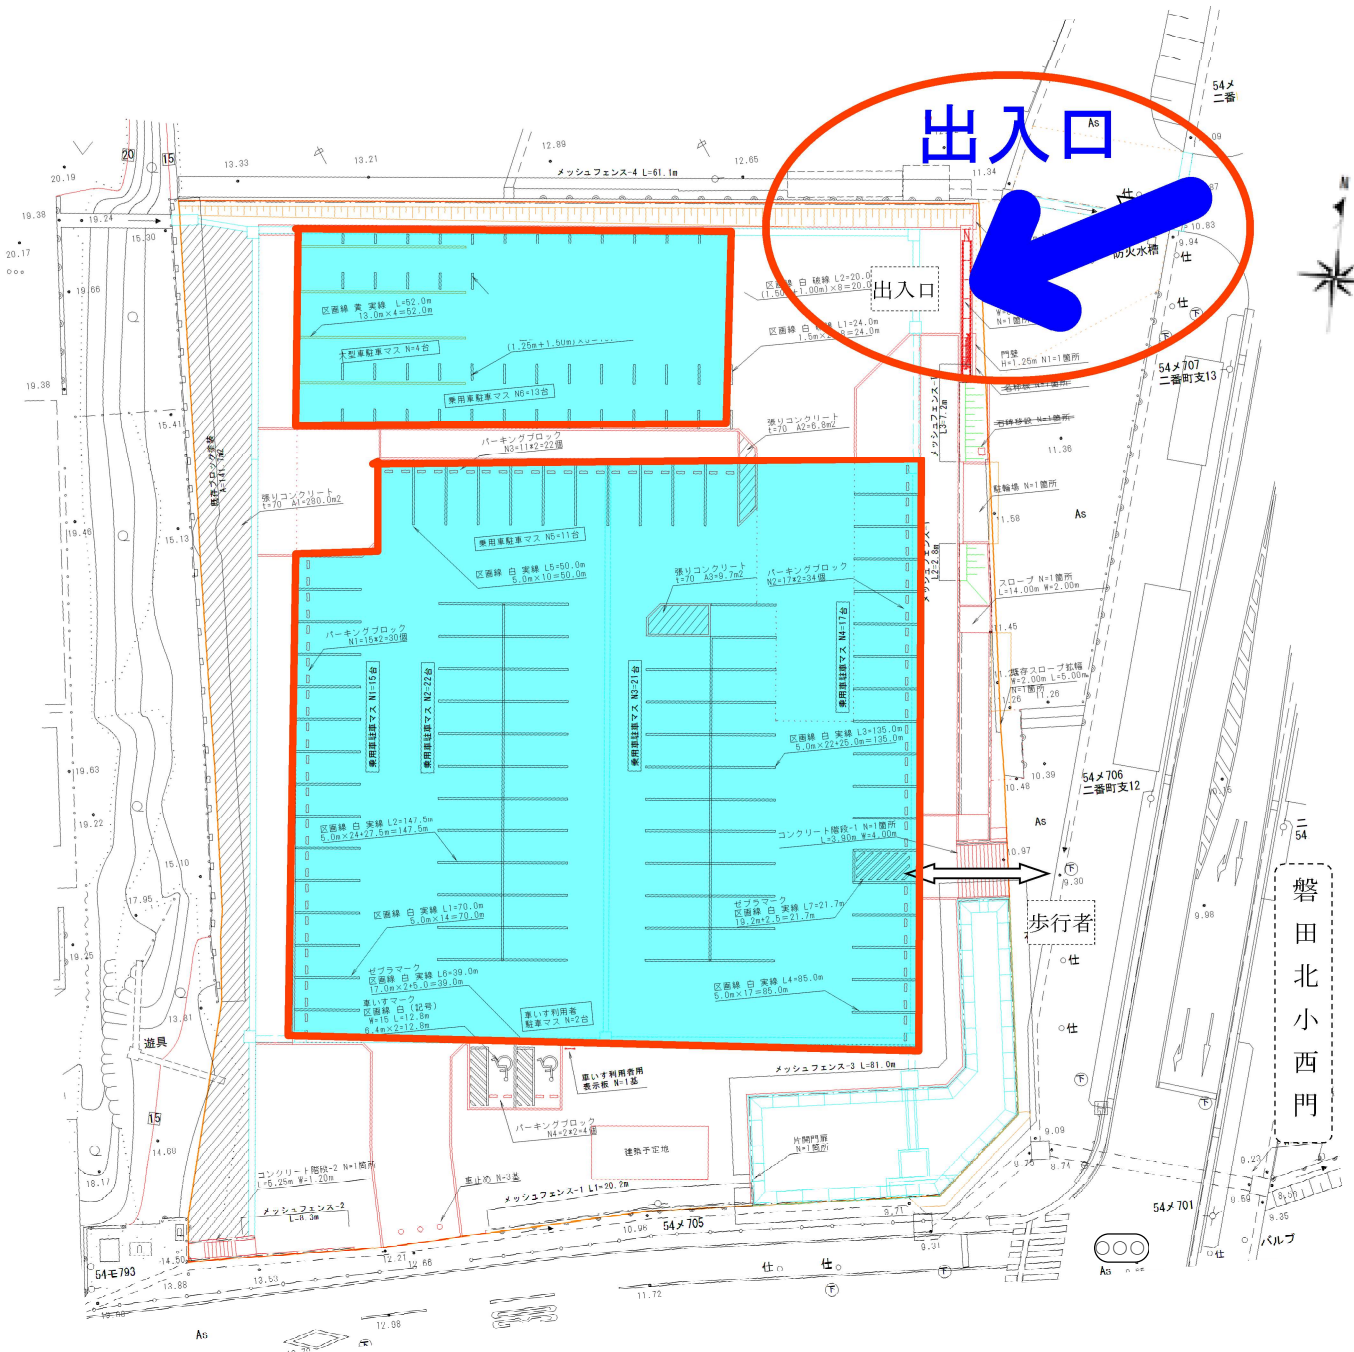

見付駐車場 (約100台)

出入口は北東の角になります。
児童クラブ、幼稚園の送迎及び職員駐車場として
使用していますので、場内の事故に注意してください。
また、西側が崖地ですので、東側に駐車するようにして
ください。