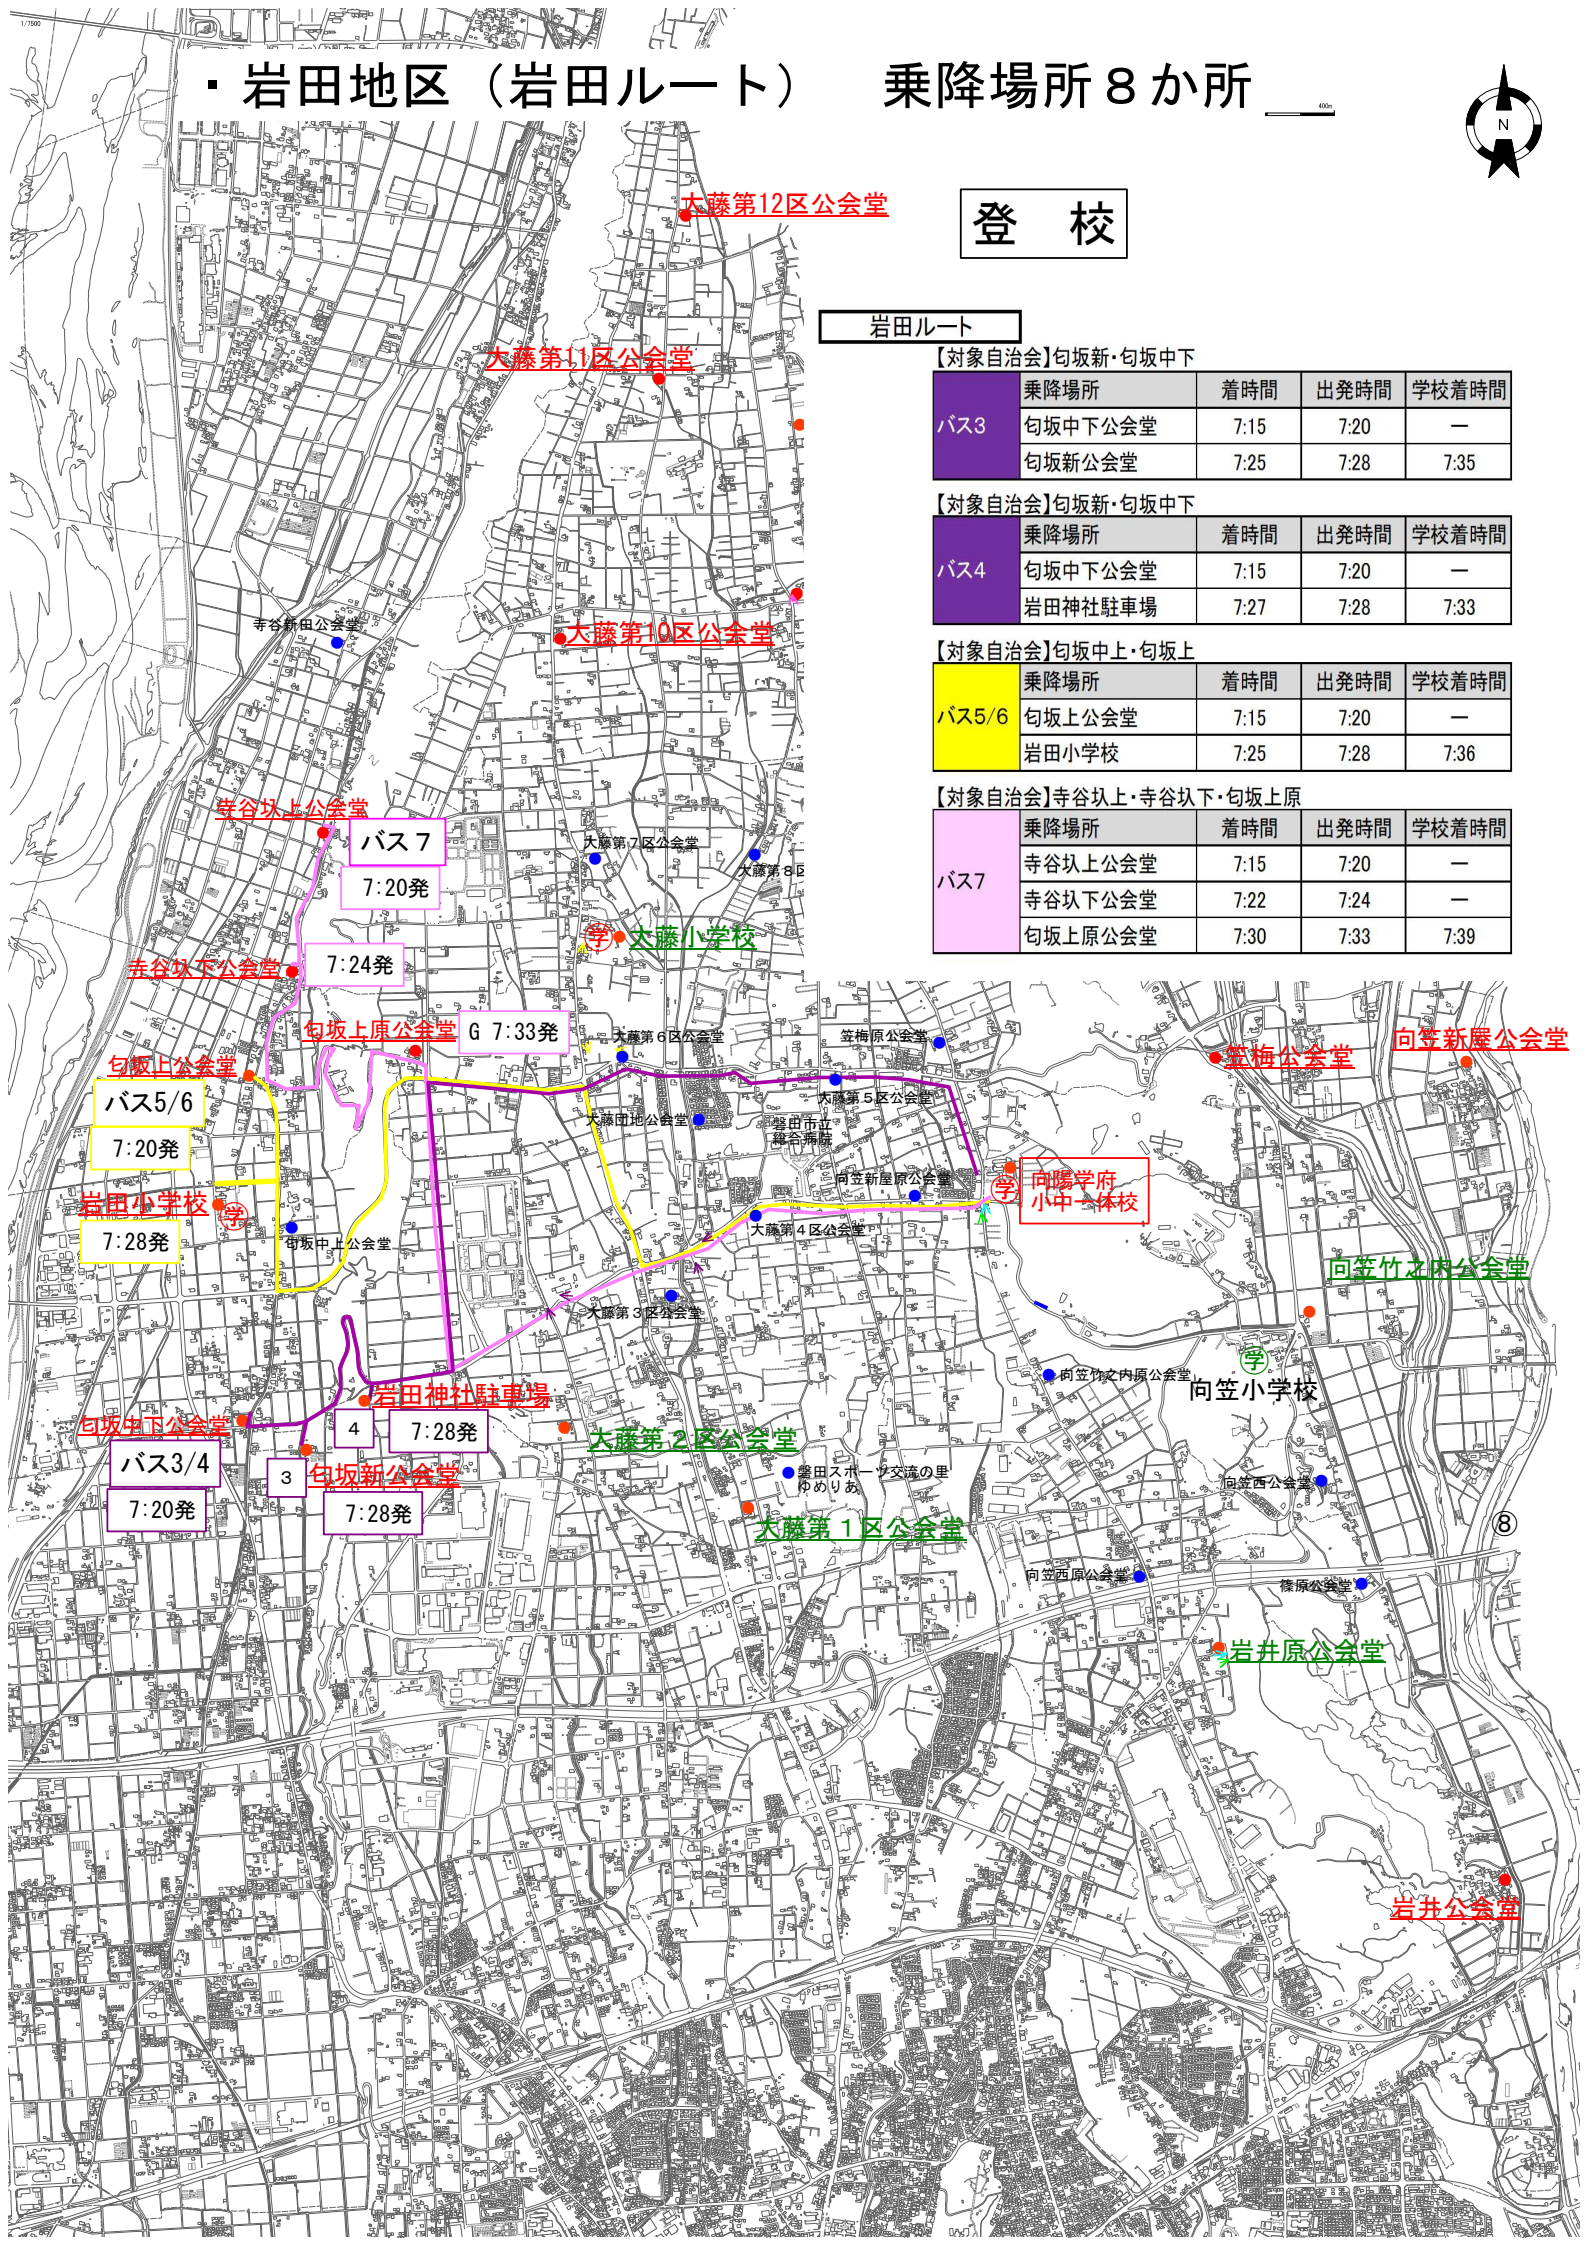

岩田地区（岩田ルート）

乗降場所 8 か所

登校

岩田ルート

【対象自治会】匂坂新・匂坂中下

乗降場所	着時間	出発時間	学校着時間
バス3 匂坂中下公会堂	7:15	7:20	—
匂坂新公会堂	7:25	7:28	7:35

【対象自治会】匂坂新・匂坂中下

乗降場所	着時間	出発時間	学校着時間
バス4 匂坂中下公会堂	7:15	7:20	—
岩田神社駐車場	7:27	7:28	7:33

【対象自治会】匂坂中上・匂坂上

乗降場所	着時間	出発時間	学校着時間
バス5/6 匂坂上公会堂	7:15	7:20	—
岩田小学校	7:25	7:28	7:36

【対象自治会】寺谷上・寺谷下・匂坂上原

乗降場所	着時間	出発時間	学校着時間
バス7 寺谷上公会堂	7:15	7:20	—
寺谷下公会堂	7:22	7:24	—
匂坂上原公会堂	7:30	7:33	7:39

岩井公会堂