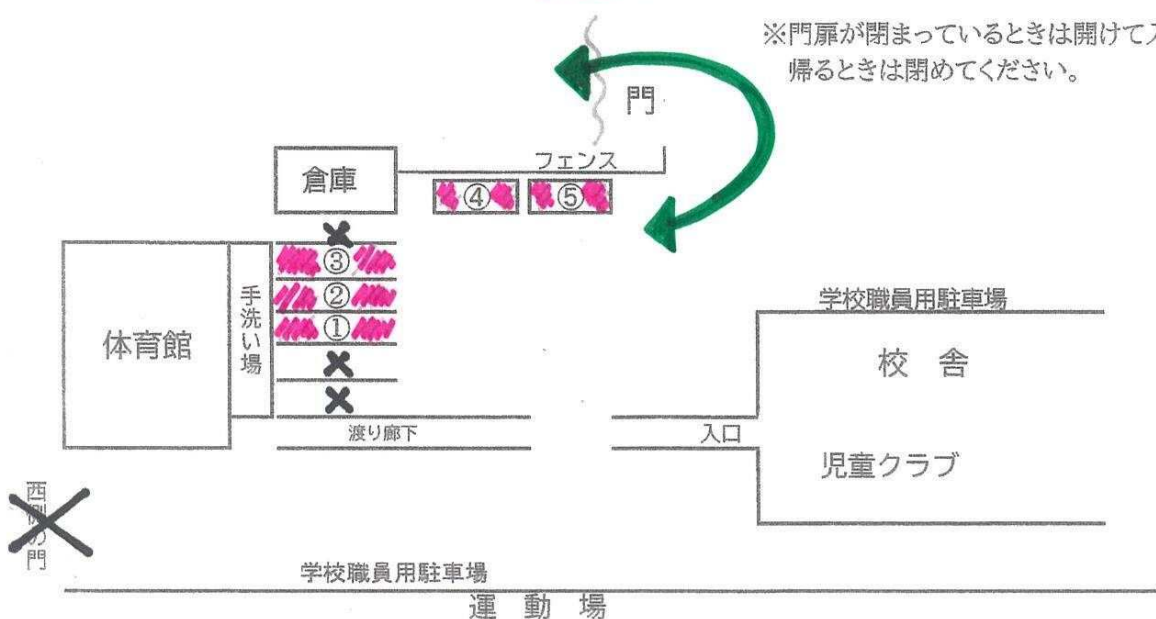

竜洋東小児童クラブ

竜洋東小学校校舎内1階

※体育館南側西門、正門からの進入はできません。
体育館北側入口をご利用ください。
駐車場は限定されています。

保護者様

駐車場についてのお願い

- * 児童クラブ専用の駐車場が少ないので、送迎後は駐車場で遊ばず速やかに帰宅しましょう。
- * 駐車、移動の時には周囲の安全確認をしてください。
- * 停車中はエンジンを停止してください。

以上、お子さんの安全のため事故のないようご理解ご協力をお願い致します。

竜洋東小児童クラブ

児童クラブ専用駐車場は①～⑤です。(その他の場所は駐車禁止です)

※門扉が閉まっているときは開けて入ってください。
帰るときは閉めてください。

①～⑤以外の駐車場が空いていても止めないで下さい。

竜洋北小児童クラブ

竜洋北小学校校舎内1階