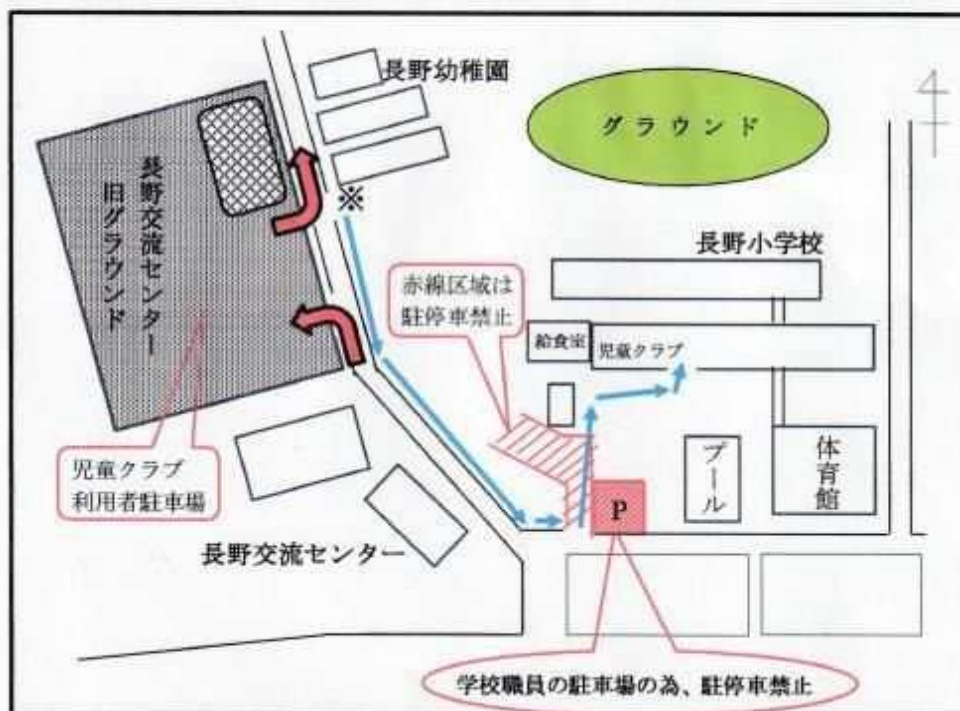

長野小学校校舎内1階

長野小第2児童クラブ

長野小学校校舎内1階

2026年3月10日

保護者様

長野小放課後児童クラブ

送迎時の駐車場利用とお迎え経路について

小学校との話し合いにより、令和7年12月から駐車場と児童クラブ間の往復の際、長野幼稚園通用門(※)からの入出を、ご遠慮いただくこととなりました。保護者の皆様にはご理解ご協力をお願いいたします。

駐車場利用及び駐車場から児童クラブへの往復の注意事項

- 車を駐車場に停めましたら→に示す経路にて児童クラブまでお越しください。
- 車でのお迎えは道が狭く見通しも悪いため、南から北へ一方通行で徐行するよう学校より言われております。
- 駐車する際には、東側の樹木に向かって、前向き駐車をしてください。
- 午後3時までは、駐車場東(幼稚園側 ⊗)は長野幼稚園のお迎えで使用しますので、駐車はご遠慮ください。
- 児童クラブ南側駐車場 **P** は学校の先生方の駐車場の為、使用しないでください。
- 駐車場使用の注意事項をお子さんの送迎をされるご家族全員に必ずお伝えください。安全に駐車場の利用、お子さんの送迎ができますよう重ねてお願い申し上げます。

※北門の前を除いた左右の舗装されていないスペースに、フェンス側に車を寄せて駐車して下さい。
※北門前は駐車禁止です。
※お迎えが済みましたら、速やかに車の移動をお願いします。

福田小第3児童クラブ

福田小学校校舎内1階

福田小第1児童クラブ

福田小学校校舎内1階

福田小第2児童クラブ

福田小学校校舎内2階

別紙

竜洋東小児童クラブ

竜洋東小学校校舎内1階

※体育館南側西門、正門からの進入はできません。
体育館北側入口をご利用ください。
駐車場は限定されています。

保護者様

駐車場についてのお願い

- * 児童クラブ専用の駐車場が少ないので、送迎後は駐車場で遊ばず速やかに帰宅しましょう。
- * 駐車、移動の時には周囲の安全確認をしてください。
- * 停車中はエンジンを停止してください。

以上、お子さんの安全のため事故のないようご理解ご協力をお願い致します。