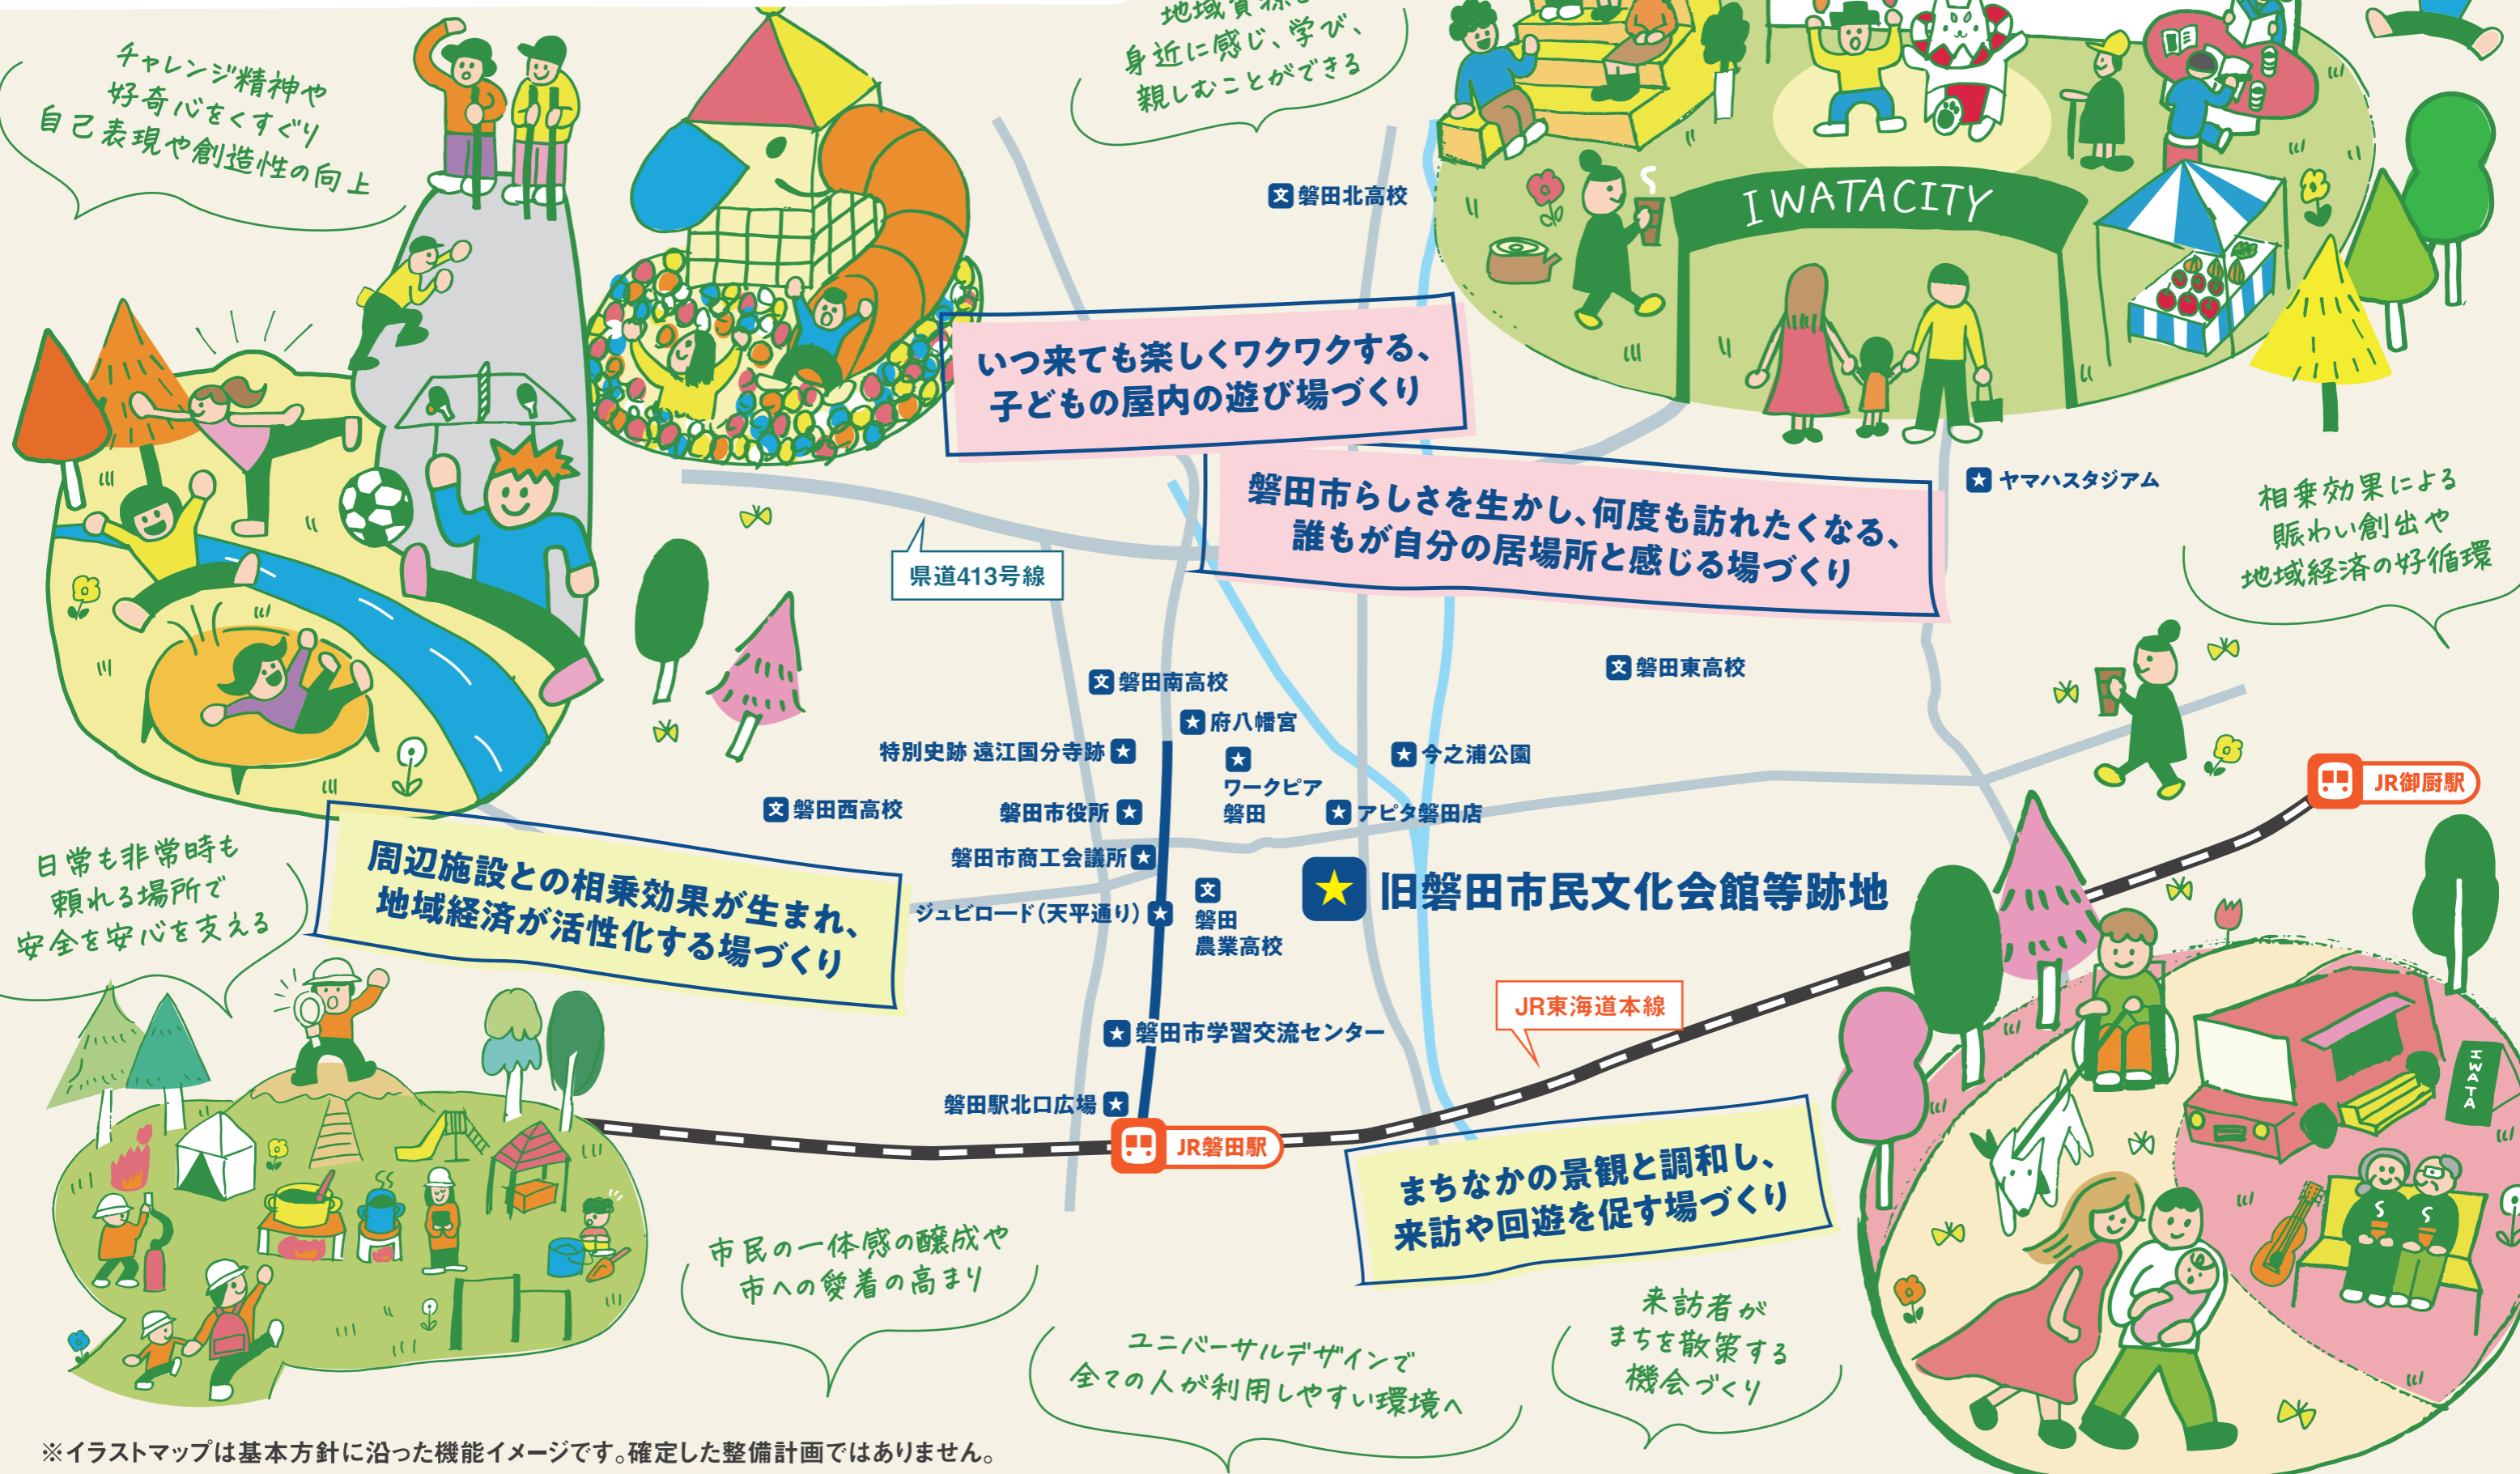

官民共創による、まちのひろば

～賑わいを育む多世代が集う拠点づくり～

※イラストマップは基本方針に沿った機能イメージです。確定した整備計画ではありません。