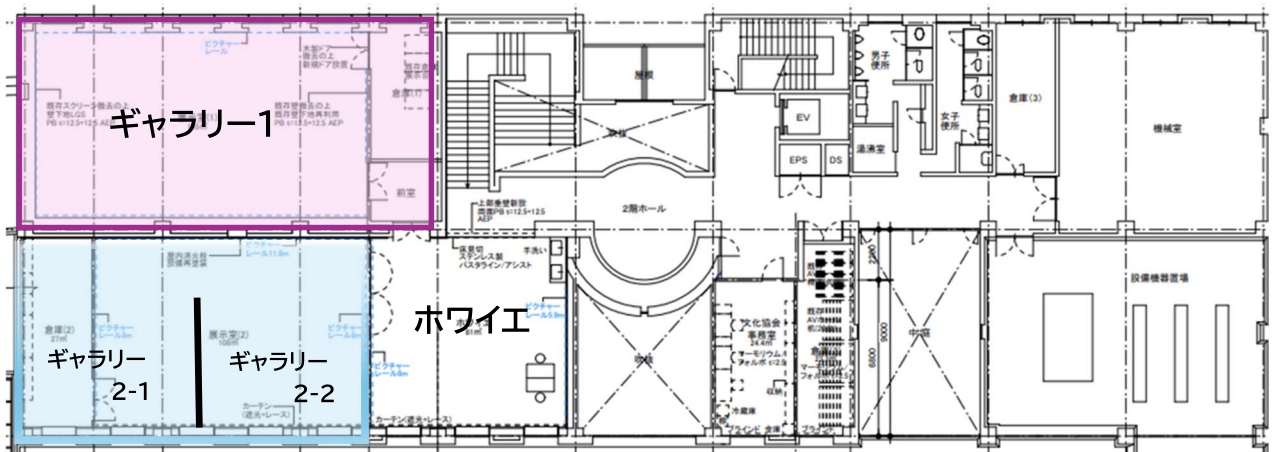

令和8年度ひと・ほんの庭 にこっと みんなのギャラリー 募集案内

令和8年度ひと・ほんの庭 にこっと（以下「にこっと」という。）みんなのギャラリーの利用について下記のとおり募集します。

●展示室：ギャラリー1（約118㎡）

ギャラリー2-1（約48㎡）

ギャラリー2-2（約48㎡：ギャラリー2-1への通路分を含む）

※ギャラリー2-1、2-2は移動式パーティションでの区切りです。

パーティションを撤去することで1部屋として利用可