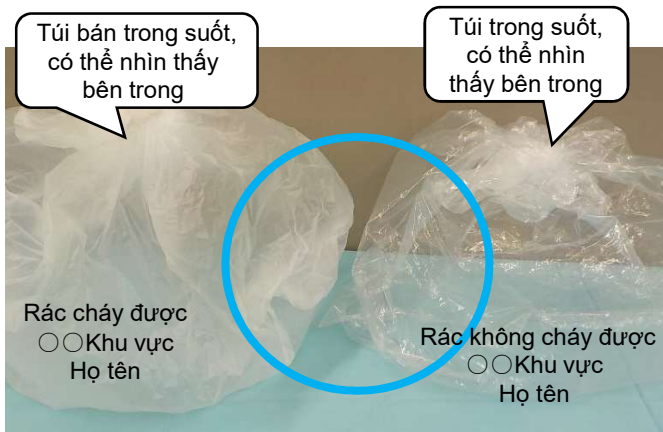

**TRONG TRƯỜNG HỢP KHÓ MUA ĐƯỢC “TÚI RÁC QUY ĐỊNH”**

**Thông báo về việc gia hạn biện pháp tạm thời đối với túi rác quy định của thành phố Iwata**

Do ảnh hưởng của tình hình Trung Đông trong thời gian gần đây, việc mua túi rác quy định tăng cao đột ngột, dẫn đến một số cửa hàng bị hết hàng túi rác quy định. Vì vậy, như một biện pháp tạm thời, thời gian cho phép bỏ rác bằng các loại túi khác ngoài túi rác chỉ định sẽ được kéo dài.

- Về cơ bản hãy sử dụng “túi rác quy định”.
- Nếu không thể mua được túi rác quy định, hãy bỏ rác theo cách dưới đây.
- Thời gian: 15/5 (Thứ Sáu) ~ 31/8 (Thứ Hai)
- Đối tượng: Rác cháy được, nhựa, kim loại và thiết bị điện cỡ nhỏ, rác thải độc hại, rác chôn lấp.

○ Các loại túi rác có thể mang đến điểm tập kết rác

- Hãy ghi 3 mục: “rác cháy được (kanen) hoặc không cháy được (funen)”, “tên khu vực (chiku)”, và “họ tên (shimei)”.
- Làm bằng nhựa hoặc bằng nilon.
- Túi trong suốt hoặc bán trong suốt, có thể nhìn thấy bên trong.
- Kích thước: đối với rác cháy được là từ 6 lít đến 45 lít.  
Rác không cháy được: từ 6 lít đến tối đa 30 lít.
- ✖ Dung tích 45 lít: túi rác cháy được cỡ lớn nhất.
- ✖ Dung tích 30 lít: túi rác không cháy được cỡ lớn.
- ✖ Dung tích 6 lít: túi cỡ nhỏ dùng cho rác cháy được và rác không cháy được  
(cao 55 cm × rộng 30 cm)
- Hãy buộc chặt miệng túi để đảm bảo kín hoàn toàn.

✖ Các loại túi rác không được mang đến điểm tập kết rác

- ✖ Túi màu như màu đen, không nhìn thấy bên trong.
- ✖ Những loại làm rác bên trong bị lộ ra hoặc bị thấm nước (như hộp carton, túi giấy, v.v.)
- ✖ Túi không thể buộc miệng lại.
- ✖ Túi rác do các địa phương khác quy định.
- ✖ Túi đựng rác dành cho cơ sở kinh doanh (màu xanh dương).