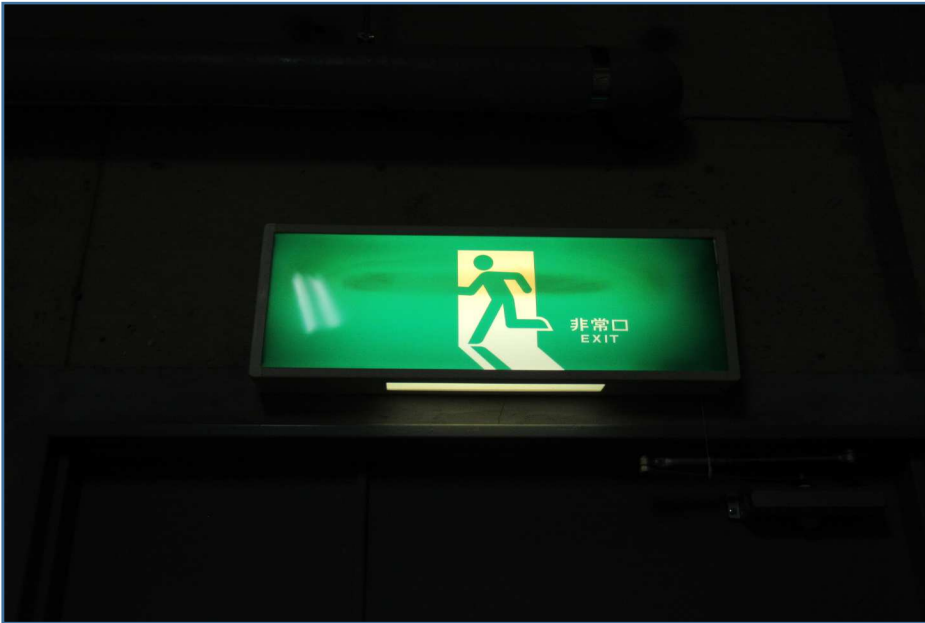

⑩
大ホール 2 階上手倉庫
避難口誘導灯