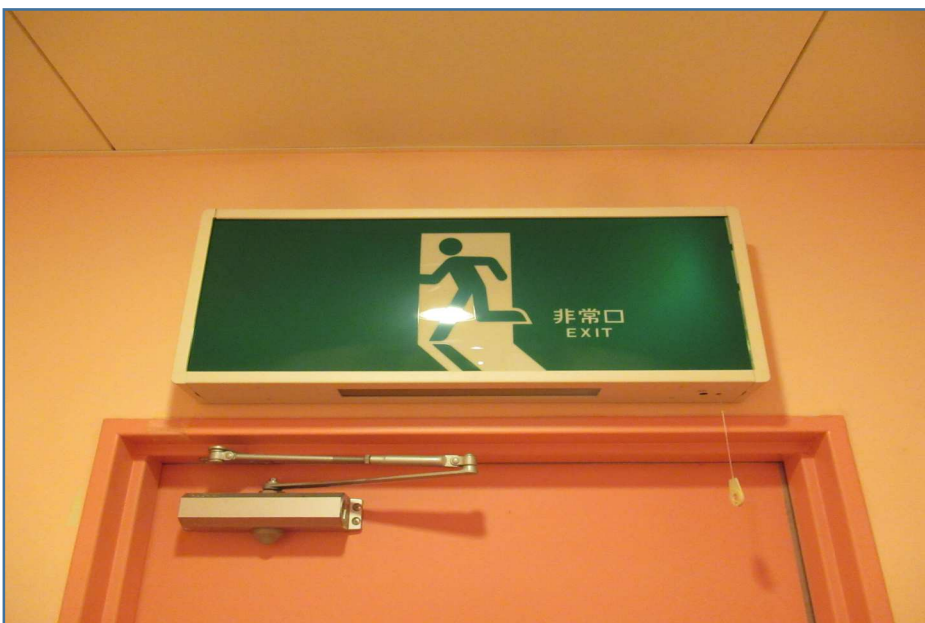

⑫
大ホール 2 階下手廊下
避難口誘導灯