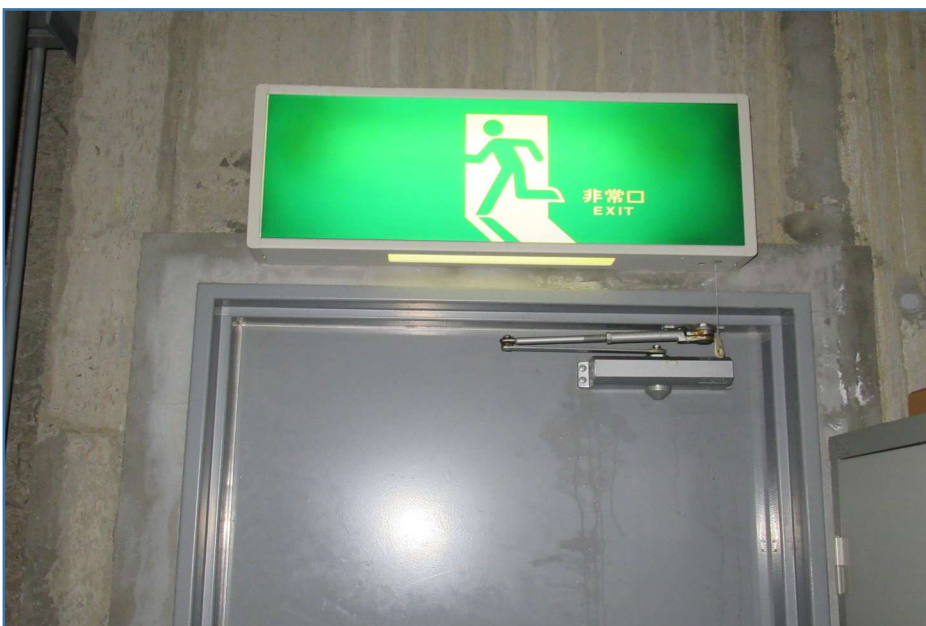

①
大ホール 1 階北側非常口
避難口誘導灯

②
大ホール 1 階北側廊下
避難口誘導灯

③
大ホール 1 階楽器庫出入口
避難口誘導灯

④
大ホール1階楽器庫非常口
避難口誘導灯

⑤
大ホール1階楽器庫出入口
避難口誘導灯

⑥
大ホール下手側階段室
出入口
避難口誘導灯

⑦
大ホール 1 階南側廊下
埋込通路誘導灯

⑧
大ホール 2 階上手廊下
避難口誘導灯