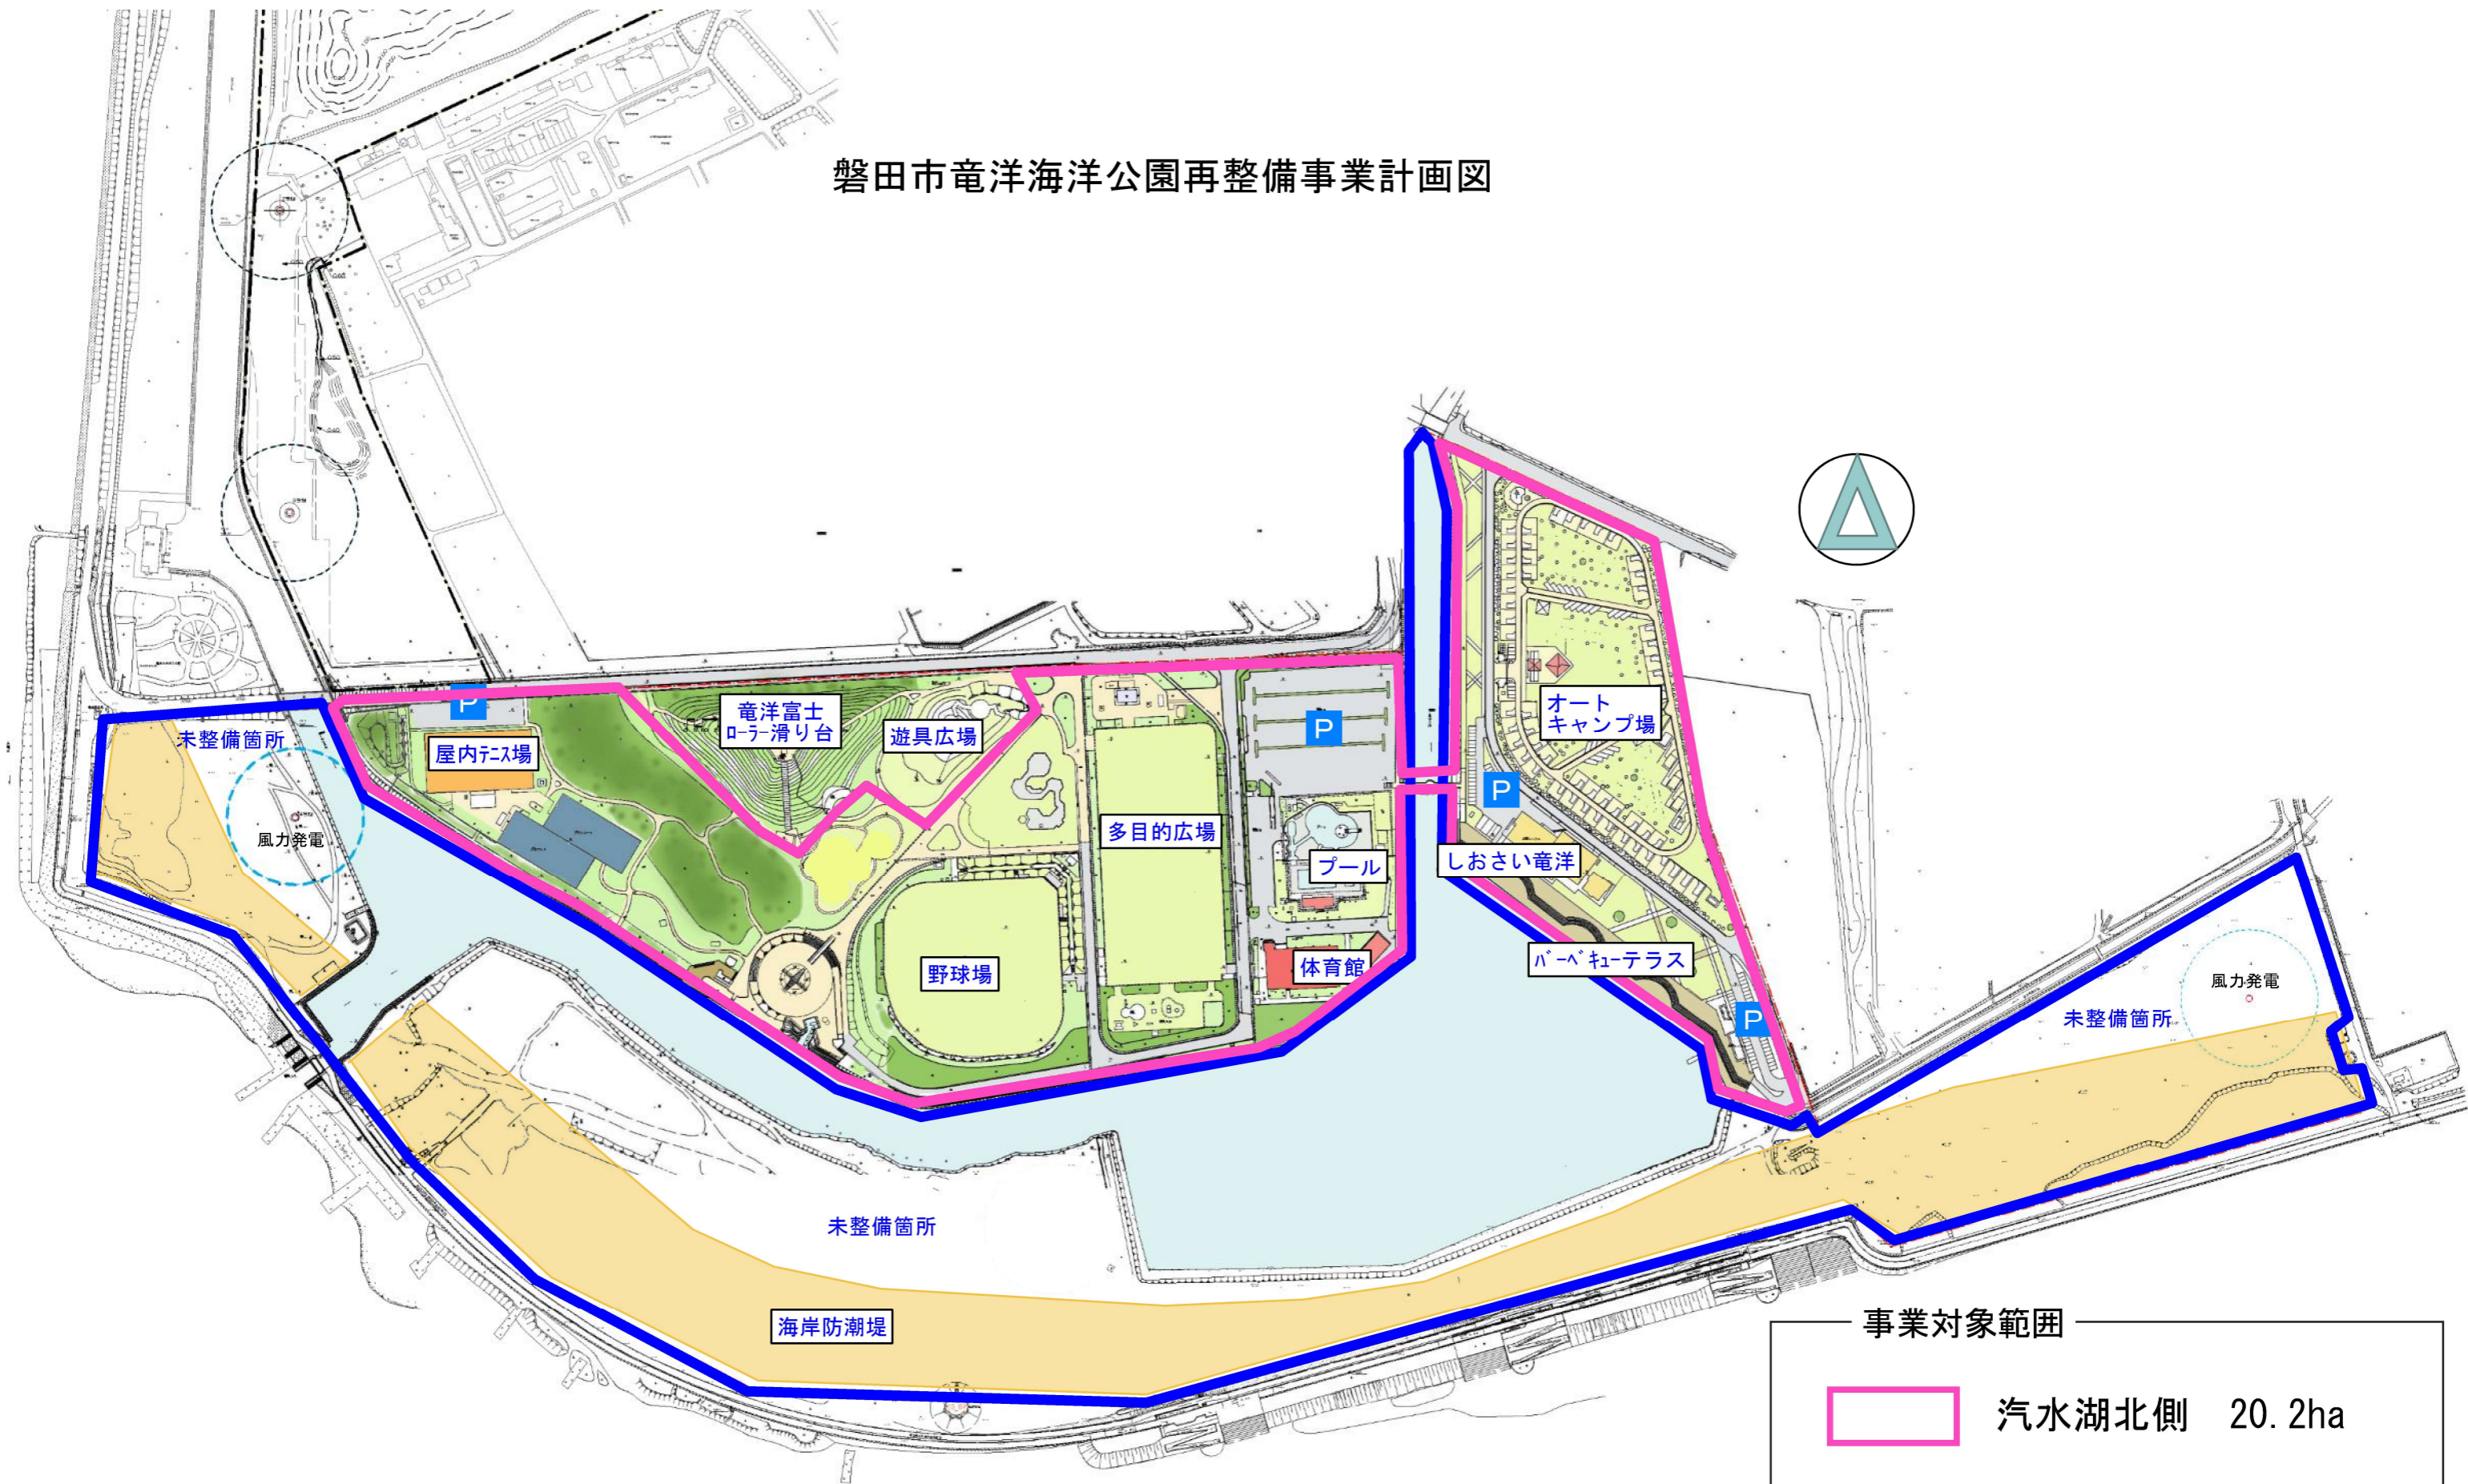

磐田市竜洋海洋公園再整備事業計画図

| 事業対象範囲 | |
|---|----------------|
|  | 汽水湖北側 20.2ha |
|  | 汽水湖含む南側 27.8ha |